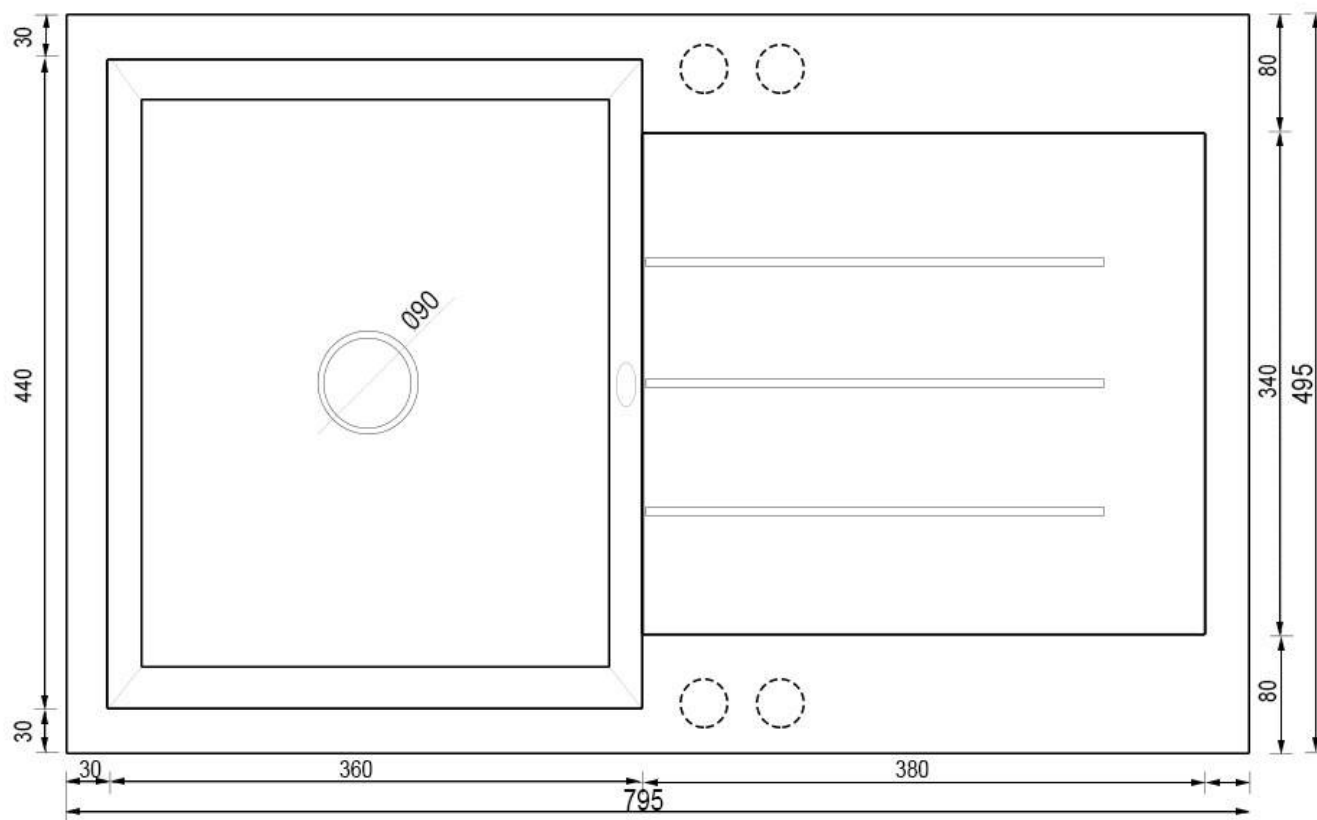

☐☐ Praktyczność i wygoda

Przestronna komora o wymiarach 440 x 400 mm pomieści nawet duże garnki, a szeroki, zintegrowany ociekacz ułatwia codzienne prace kuchenne. Cztery punkty pod otwory Ø35 mm (wiercone wyłącznie na życzenie klienta) pozwalają dowolnie zamontować baterię, dozownik lub korek automatyczny. Powierzchnia czarnego nakrapiania nie tylko stylowo wygląda, ale

☐☐ Specyfikacja techniczna:

- **Rodzaj:** Zlewozmywak granitowy jednokomorowy z ociekaczem
- **Kolor:** Czarny Nakrapiany
- **Materiał:** 80% granit, 20% spoiwo
- **Wymiary zewnętrzne:** 800 x 500 mm
- **Wymiary komory:** 440 x 400 mm
- **Głębokość komory:** 205 mm
- **Ociekacz:** Szeroki, zintegrowany
- **Otwory montażowe:** 4 x Ø35 mm (wiercone wyłącznie na życzenie klienta)
- **Średnica odpływu:** Ø90 mm
- **Syfon:** Manualny, w kolorze czarnym, z możliwością podłączenia pralki lub zmywarki

Syfon: Syfon Manualny , Syfon Automatyczny (+ 55,00 zł)

Schemat Techniczny

| | |
|---|--------|
| Długość Zlewozmywaka | 795 mm |
| Szerokość Zlewozmywaka | 495 mm |
| Punkty pod Otwory \varnothing 35 mm - bateria, dozownik etc | 4 |
| Rozmiar Odpływu | 3 1/2" |
| Ilość Komór | 1 |
| Długość Komory | 360 mm |

| | |
|---------------------------------------|--------|
| Szerokość Komory | 440 mm |
| Głębokość Komory | 190 mm |
| Długość Ociekacza | 380 mm |
| Szerokość Ociekacza | 340 mm |
| Zlewozmywak Przeznaczony do szafki od | 45 cm |