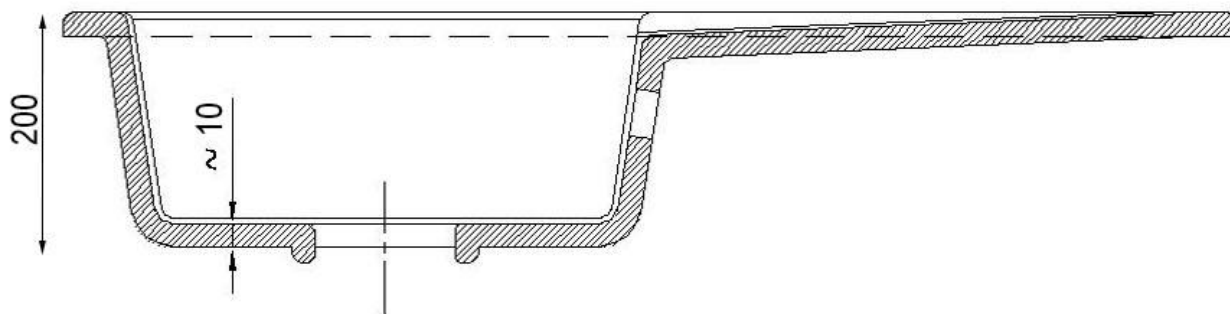

☐☐ 14 dni na zwrot – spokojne zakupy online.

☐☐ Instrukcja montażu czytelna, bezproblemowy montaż.

☐☐ Testowany na odporność w codziennym użytkowaniu.

Produkt posiada dodatkowe opcje:

Roxy Otwory: Brak , Lewy A , Lewy A , B , Lewy A , B , C , Lewy A , B , C , D , Lewy A , B , D , Lewy A , C , Lewy A , C , D , Lewy A , D , Lewy B , Lewy B , C , Lewy B , C , D , Lewy B , D , Lewy C , Lewy C , D , Lewy D , Prawy A , Prawy A , B , Prawy A , B , C , Prawy A , B , C , D , Prawy A , B , D , Prawy A , C , Prawy A , C , D , Prawy A , D , Prawy B , Prawy B , C , Prawy B , C , D , Prawy B , D , Prawy C , Prawy C , D , Prawy D

Syfon: Syfon Manualny , Syfon Automatyczny (+ 55,00 zł)

Schemat Techniczny

| | |
|---|--------|
| Długość Zlewozmywaka | 795 mm |
| Szerokość Zlewozmywaka | 495 mm |
| Punkty pod Otwory \varnothing 35 mm - bateria, dozownik etc | 4 |
| Rozmiar Odpływu | 3 1/2" |
| Ilość Komór | 1 |
| Długość Komory | 360 mm |