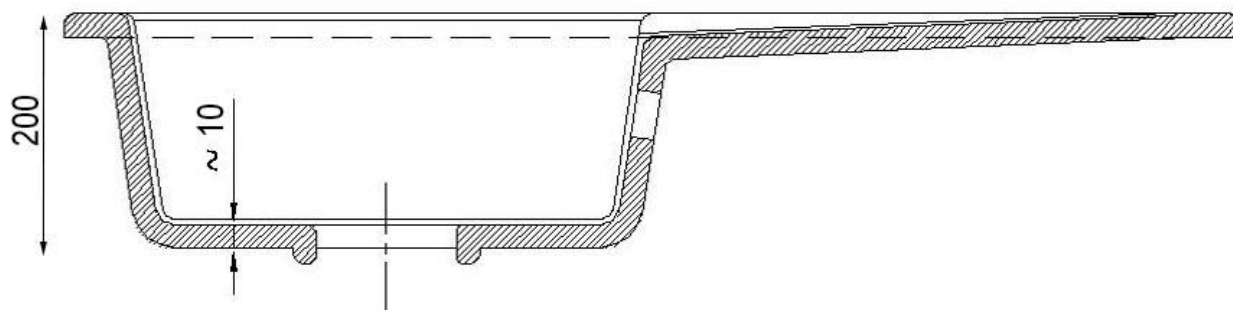

Produkt posiada dodatkowe opcje:

Roxy Otwory: Brak , Lewy A , Lewy A , B , Lewy A , B , C , Lewy A , B , C , D , Lewy A , B , D , Lewy A , C , Lewy A , C , D , Lewy A , D , Lewy B , Lewy B , C , Lewy B , C , D , Lewy B , D , Lewy C , Lewy C , D , Lewy D , Prawy A , Prawy A , B , Prawy A , B , C , Prawy A , B , C , D , Prawy A , B , D , Prawy A , C , Prawy A , C , D , Prawy A , D , Prawy B , Prawy B , C , Prawy B , C , D , Prawy B , D , Prawy C , Prawy C , D , Prawy D

Syfon: Syfon Manualny , Syfon Automatyczny (+ 35,00 zł)

Schemat Techniczny

Długość Zlewozmywaka	795 mm
Szerokość Zlewozmywaka	495 mm
Punkty pod Otwory \varnothing 35 mm - bateria, dozownik etc	4
Rozmiar Odpływu	3 1/2"
Ilość Komór	1

Długość Komory	360 mm
Szerokość Komory	440 mm
Głębokość Komory	190 mm
Długość Ociekacza	380 mm
Szerokość Ociekacza	340 mm
Zlewozmywak Przeznaczony do szafki od	45 cm

Otwory w zlewozmywaku

Wszystkie otwory wykonujemy bezpłatnie, wybierając zlewozmywak proszę wybrać stronę montażu Prawa bądź Lewa następnie otwory jakie mamy dla Państwa przygotować, oczywiście można też zakupić zlewozmywak bez otworów.