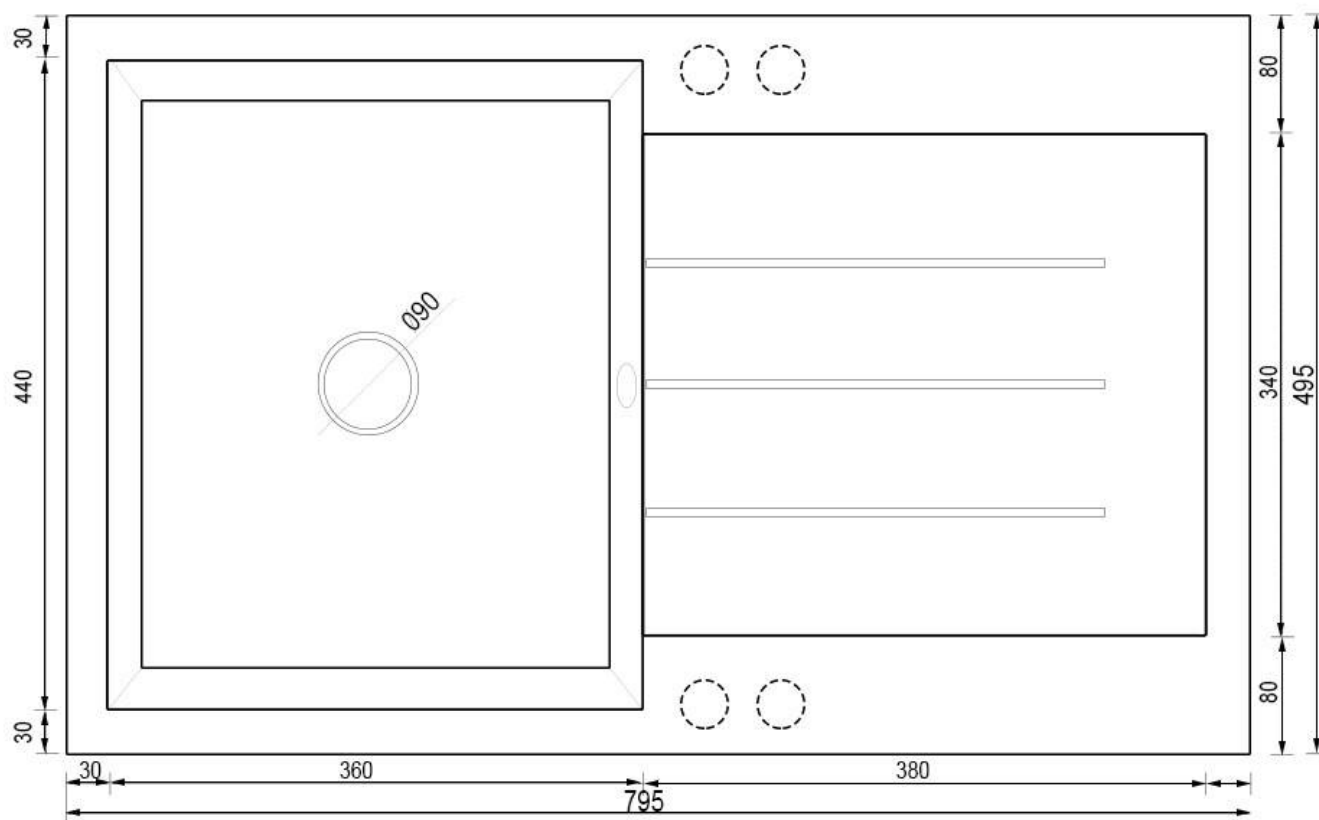

Syfon: Syfon Manualny , Syfon Automatyczny (+ 35,00 zł)

Schemat Techniczny

Długość Zlewozmywaka	795 mm
Szerokość Zlewozmywaka	495 mm
Punkty pod Otwory \varnothing 35 mm - bateria, dozownik etc	4
Rozmiar Odpływu	3 1/2"
Ilość Komór	1

Długość Komory	360 mm
Szerokość Komory	440 mm
Głębokość Komory	190 mm
Długość Ociekacza	380 mm
Szerokość Ociekacza	340 mm
Zlewozmywak Przeznaczony do szafki od	45 cm

Otwory w zlewozmywaku

Wszystkie otwory wykonujemy bezpłatnie, wybierając zlewozmywak proszę wybrać stronę montażu Prawa bądź Lewa następnie otwory jakie mamy dla Państwa przygotować, oczywiście można też zakupić zlewozmywak bez otworów.