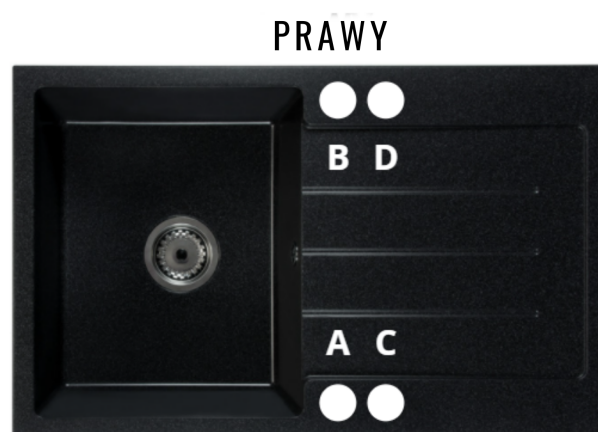

Kolor **Czarny**

Opis produktu

JEDNOKOMOROWY ZLEWOZMYWAK KUCHENNY Z OCIEKACZEM BRADO ROXY W KOLORZE CZARNYM Z CZARNYM SYFONEM

Zlewozmywak kuchenny Brado Roxy to produkt najwyższej jakości, wykonany z trwałego granitu, który wyróżnia się wyjątkową odpornością na szok termiczny, uderzenia i zarysowania. Dzięki zastosowaniu mieszanki granitu i spoiwa w stosunku 80% do 20%, zlewozmywak ten zapewnia długotrwałą trwałość i odporność na uszkodzenia mechaniczne. Jego elegancki design doskonale wkomponuje się w każdą kuchnię, gwarantując nie tylko funkcjonalność, ale także estetykę.

Syfon: Syfon Manualny , Syfon Automatyczny (+ 55,00 zł)

Schemat Techniczny

Długość Zlewozmywaka	795 mm
Szerokość Zlewozmywaka	495 mm
Punkty pod Otwory \varnothing 35 mm - bateria, dozownik etc	4
Rozmiar Odpływu	3 1/2"
Ilość Komór	1

Długość Komory	360 mm
Szerokość Komory	440 mm
Głębokość Komory	190 mm
Długość Ociekacza	380 mm
Szerokość Ociekacza	340 mm
Zlewozmywak Przeznaczony do szafki od	45 cm

Otwory w zlewozmywaku

Wszystkie otwory wykonujemy bezpłatnie, wybierając zlewozmywak proszę wybrać stronę montażu Prawa bądź Lewa następnie otwory jakie mamy dla Państwa przygotować, oczywiście można też zakupić zlewozmywak bez otworów.

Syfon 1 komorowy

Syfon z korkiem manualnym

Syfon z korkiem automatycznym

Syfon przyścienny - oszczędzający miejsce pod szafką

- PRZEZNACZENIE: ZLEWOZMYWAKI GRANITOWE ORAZ STALOWE
- KONFIGURACJA: 1-KOMORA, ODEJŚCIE NA ŚCIANĘ,
- **MOŻLIWOŚĆ PODPIĘCIA ZMYWARKI**
- OTWÓR ODPŁYWOWY: 3,5"