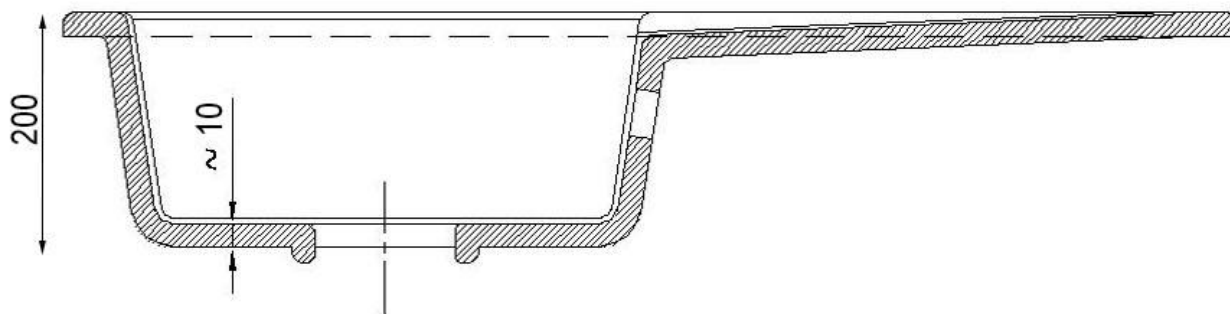

☐☐ Testowany na odporność w codziennym użytkowaniu.

Produkt posiada dodatkowe opcje:

Roxy Otwory: Brak , Lewy A , Lewy A , B , Lewy A , B , C , Lewy A , B , C , D , Lewy A , B , D , Lewy A , C , Lewy A , C , D , Lewy A , D , Lewy B , Lewy B , C , Lewy B , C , D , Lewy B , D , Lewy C , Lewy C , D , Lewy D , Prawy A , Prawy A , B , Prawy A , B , C , Prawy A , B , C , D , Prawy A , B , D , Prawy A , C , Prawy A , C , D , Prawy A , D , Prawy B , Prawy B , C , Prawy B , C , D , Prawy B , D , Prawy C , Prawy C , D , Prawy D

Syfon: Syfon Manualny , Syfon Automatyczny (+ 35,00 zł)

Schemat Techniczny

Długość Zlewozmywaka	795 mm
Szerokość Zlewozmywaka	495 mm
Punkty pod Otwory \varnothing 35 mm - bateria, dozownik etc	4
Rozmiar Odpływu	3 1/2"
Ilość Komór	1
Długość Komory	360 mm

Szerokość Komory	440 mm
Głębokość Komory	190 mm
Długość Ociekacza	380 mm
Szerokość Ociekacza	340 mm
Zlewozmywak Przeznaczony do szafki od	45 cm

Otwory w zlewozmywaku

Wszystkie otwory wykonujemy bezpłatnie, wybierając zlewozmywak proszę wybrać stronę montażu Prawa bądź Lewa następnie otwory jakie mamy dla Państwa przygotować, oczywiście można też zakupić zlewozmywak bez otworów.