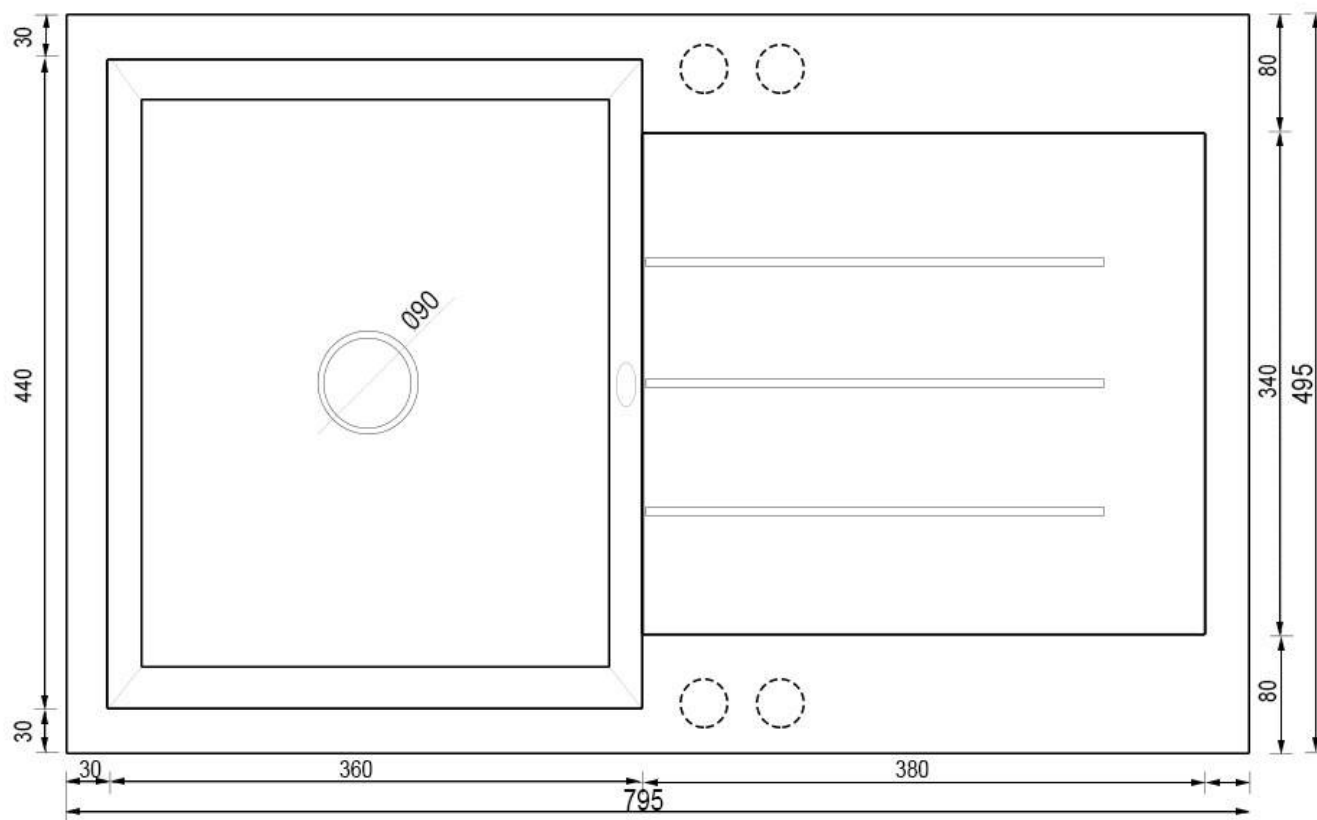

☐☐ Praktyczność i wygoda

Duża komora o wymiarach 440 x 400 mm pomieści nawet spore garnki czy blachy, a szeroki, zintegrowany ociekacz sprawdzi się jako miejsce do suszenia naczyń czy płukania warzyw. Cztery punkty pod otwory Ø35 mm (wiercone wyłącznie na życzenie klienta) pozwalają na elastyczne rozmieszczenie baterii, dozownika lub korka automatycznego. Gładka biała powierzchnia jest łatwa w czyszczeniu i odporna na przebarwienia.

☐☐ Specyfikacja techniczna:

- **Rodzaj:** Zlewozmywak granitowy jednokomorowy z ociekaczem
- **Kolor:** Biały (odcień zbliżony do RAL 9010)
- **Materiał:** 80% granit, 20% spoiwo
- **Wymiary zewnętrzne:** 800 x 500 mm
- **Wymiary komory:** 440 x 400 mm
- **Głębokość komory:** 205 mm
- **Ociekacz:** Szeroki, zintegrowany
- **Otwory montażowe:** 4 x Ø35 mm (wiercone wyłącznie na życzenie klienta)
- **Średnica odpływu:** Ø90 mm
- **Syfon:** Manualny, w kolorze chrom, z możliwością podłączenia pralki lub zmywarki

Syfon: Syfon Manualny , Syfon Automatyczny (+ 35,00 zł)

Schemat Techniczny

Długość Zlewozmywaka	795 mm
Szerokość Zlewozmywaka	495 mm
Punkty pod Otwory \varnothing 35 mm - bateria, dozownik etc	4
Rozmiar Odpływu	3 1/2"
Ilość Komór	1
Długość Komory	360 mm

Szerokość Komory	440 mm
Głębokość Komory	190 mm
Długość Ociekacza	380 mm
Szerokość Ociekacza	340 mm
Zlewozmywak Przeznaczony do szafki od	45 cm

Otwory w zlewozmywaku

Wszystkie otwory wykonujemy bezpłatnie, wybierając zlewozmywak proszę wybrać stronę montażu Prawa bądź Lewa następnie otwory jakie mamy dla Państwa przygotować, oczywiście można też zakupić zlewozmywak bez otworów.