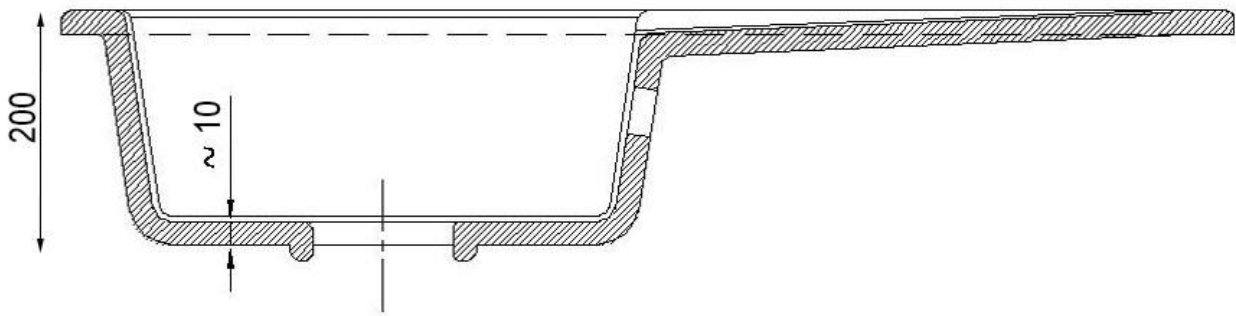

☐☐ Testowany na odporność w codziennym użytkowaniu.

Produkt posiada dodatkowe opcje:

Roxy Otwory: Brak , Lewy A , Lewy A , B , Lewy A , B , C , Lewy A , B , C , D , Lewy A , B , D , Lewy A , C , Lewy A , C , D , Lewy A , D , Lewy B , Lewy B , C , Lewy B , C , D , Lewy B , D , Lewy C , Lewy C , D , Lewy D , Prawy A , Prawy A , B , Prawy A , B , C , Prawy A , B , C , D , Prawy A , B , D , Prawy A , C , Prawy A , C , D , Prawy A , D , Prawy B , Prawy B , C , Prawy B , C , D , Prawy B , D , Prawy C , Prawy C , D , Prawy D

Syfon: Syfon Manualny , Syfon Automatyczny (+ 55,00 zł)

Schemat Techniczny

Długość Zlewozmywaka	795 mm
Szerokość Zlewozmywaka	495 mm
Punkty pod Otwory \varnothing 35 mm - bateria, dozownik etc	4
Rozmiar Odpływu	3 1/2"
Ilość Komór	1
Długość Komory	360 mm

Szerokość Komory	440 mm
Głębokość Komory	190 mm
Długość Ociekacza	380 mm
Szerokość Ociekacza	340 mm
Zlewozmywak Przeznaczony do szafki od	45 cm

Otwory w zlewozmywaku

Wszystkie otwory wykonujemy bezpłatnie, wybierając zlewozmywak proszę wybrać stronę montażu Prawa bądź Lewa następnie otwory jakie mamy dla Państwa przygotować, oczywiście można też zakupić zlewozmywak bez otworów.