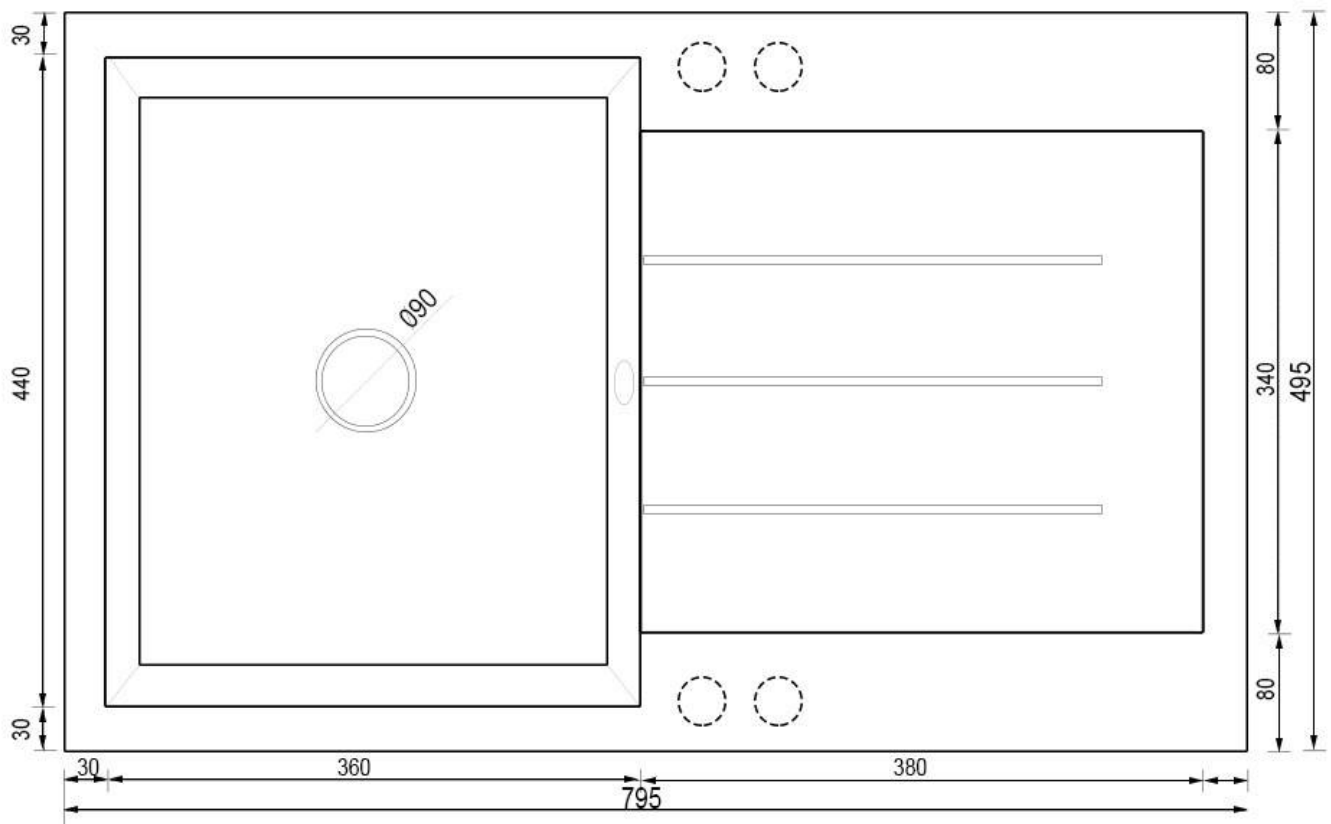

☐☐ Specyfikacja techniczna:

- **Rodzaj:** Zlewozmywak granitowy jednokomorowy z ociekaczem
- **Kolor:** Beżowy
- **Materiał:** 80% granit, 20% spoiwo
- **Wymiary zewnętrzne:** 800 x 500 mm
- **Wymiary komory:** 440 x 400 mm
- **Głębokość komory:** 205 mm
- **Ociekacz:** Szeroki, zintegrowany
- **Otwory montażowe:** 4 x Ø35 mm (wiercone wyłącznie na życzenie klienta)
- **Średnica odpływu:** Ø90 mm
- **Syfon:** Manualny, w kolorze złotym, z możliwością podłączenia pralki lub zmywarki

Syfon: Syfon Manualny , Syfon Automatyczny (+ 55,00 zł)

Schemat Techniczny

Długość Zlewozmywaka	795 mm
Szerokość Zlewozmywaka	495 mm
Punkty pod Otwory \varnothing 35 mm - bateria, dozownik etc	4
Rozmiar Odpływu	3 1/2"
Ilość Komór	1
Długość Komory	360 mm

Szerokość Komory	440 mm
Głębokość Komory	190 mm
Długość Ociekacza	380 mm
Szerokość Ociekacza	340 mm
Zlewozmywak Przeznaczony do szafki od	45 cm

Otwory w zlewozmywaku

Wszystkie otwory wykonujemy bezpłatnie, wybierając zlewozmywak proszę wybrać stronę montażu Prawa bądź Lewa następnie otwory jakie mamy dla Państwa przygotować, oczywiście można też zakupić zlewozmywak bez otworów.