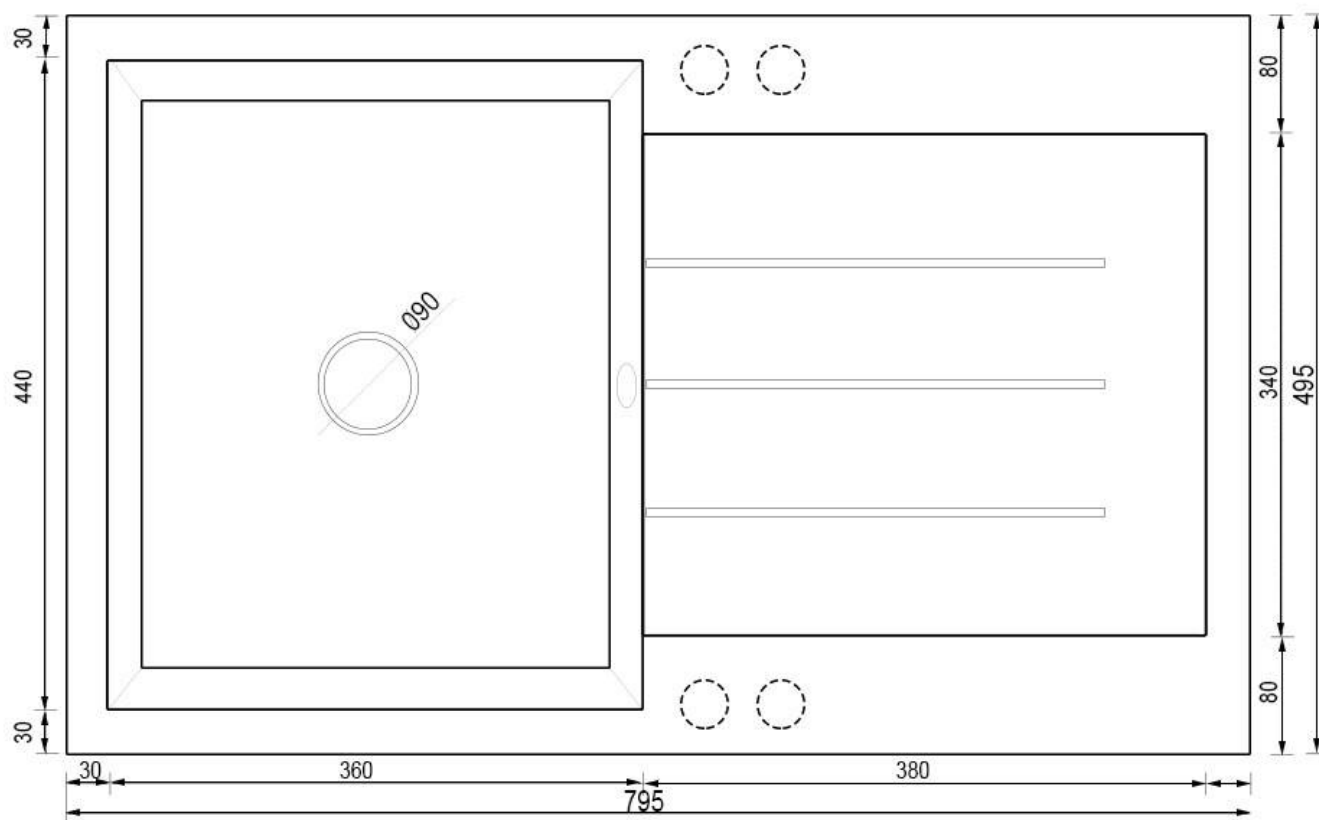

Syfon: Syfon Manualny , Syfon Automatyczny (+ 55,00 zł)

Schemat Techniczny

Długość Zlewozmywaka	795 mm
Szerokość Zlewozmywaka	495 mm
Punkty pod Otwory \varnothing 35 mm - bateria, dozownik etc	4
Rozmiar Odpływu	3 1/2"
Ilość Komór	1

Długość Komory	360 mm
Szerokość Komory	440 mm
Głębokość Komory	190 mm
Długość Ociekacza	380 mm
Szerokość Ociekacza	340 mm
Zlewozmywak Przeznaczony do szafki od	45 cm

Otwory w zlewozmywaku

Wszystkie otwory wykonujemy bezpłatnie, wybierając zlewozmywak proszę wybrać stronę montażu Prawa bądź Lewa następnie otwory jakie mamy dla Państwa przygotować, oczywiście można też zakupić zlewozmywak bez otworów.