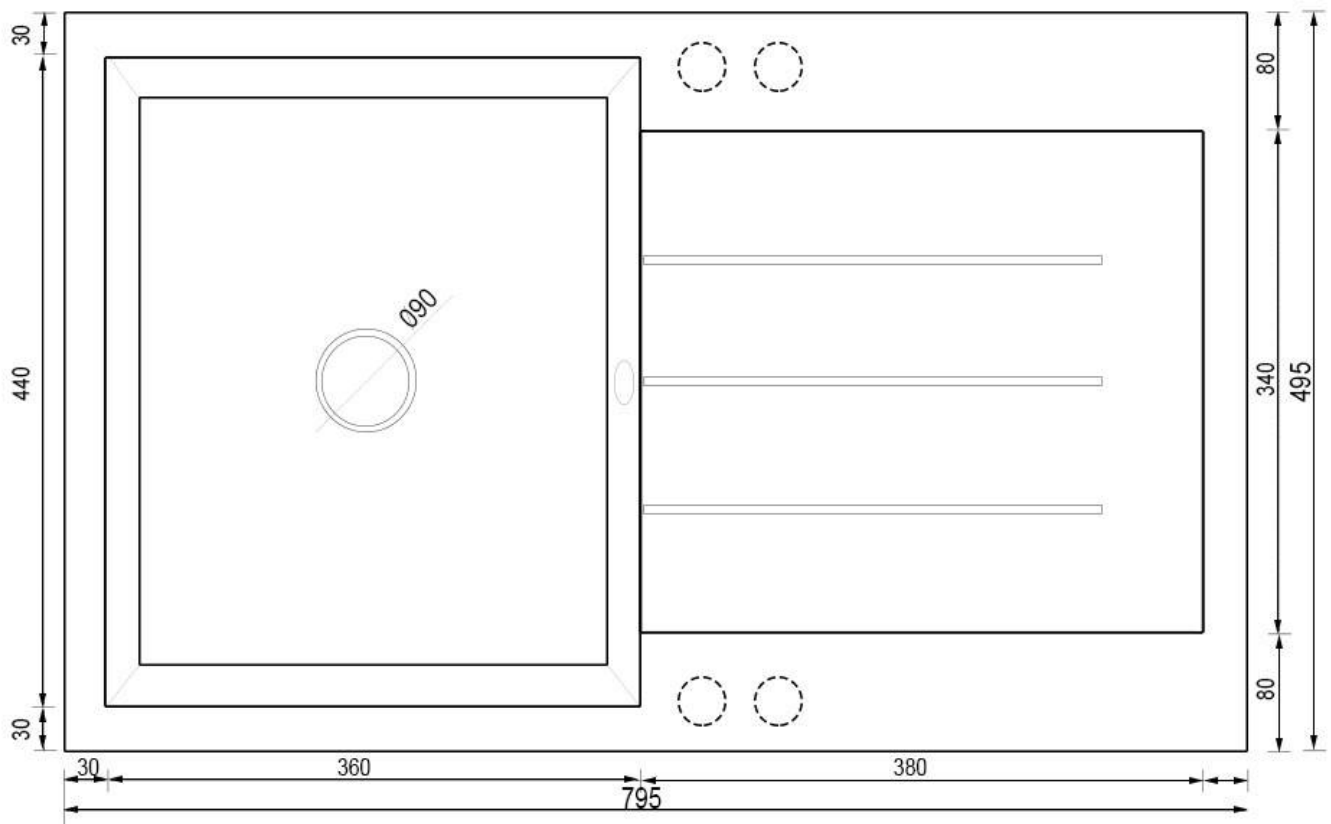

☐☐ Specyfikacja techniczna:

- **Rodzaj:** Zlewozmywak granitowy jednokomorowy z ociekaczem
- **Kolor:** Beżowy
- **Materiał:** 80% granit, 20% spoiwo
- **Wymiary zewnętrzne:** 800 x 500 mm
- **Wymiary komory:** 440 x 400 mm
- **Głębokość komory:** 205 mm
- **Ociekacz:** Szeroki, zintegrowany
- **Otwory montażowe:** 4 x Ø35 mm (wiercone wyłącznie na życzenie klienta)
- **Średnica odpływu:** Ø90 mm
- **Syfon:** Manualny, w kolorze czarnym, z możliwością podłączenia pralki lub zmywarki

Syfon: Syfon Manualny , Syfon Automatyczny (+ 55,00 zł)

Schemat Techniczny

Długość Zlewozmywaka	795 mm
Szerokość Zlewozmywaka	495 mm
Punkty pod Otwory \varnothing 35 mm - bateria, dozownik etc	4
Rozmiar Odpływu	3 1/2"
Ilość Komór	1
Długość Komory	360 mm

Szerokość Komory	440 mm
Głębokość Komory	190 mm
Długość Ociekacza	380 mm
Szerokość Ociekacza	340 mm
Zlewozmywak Przeznaczony do szafki od	45 cm

Otwory w zlewozmywaku

Wszystkie otwory wykonujemy bezpłatnie, wybierając zlewozmywak proszę wybrać stronę montażu Prawa bądź Lewa następnie otwory jakie mamy dla Państwa przygotować, oczywiście można też zakupić zlewozmywak bez otworów.