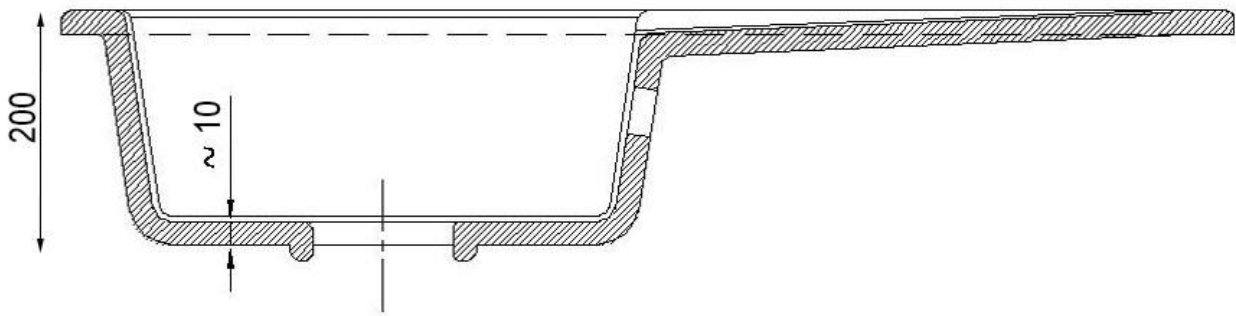

☐☐ 14 dni na zwrot - spokojne zakupy online.

☐☐ Instrukcja montażu czytelna, bezproblemowy montaż.

☐☐ Testowany na odporność w codziennym użytkowaniu.

Produkt posiada dodatkowe opcje:

Roxy Otwory: Brak , Lewy A , Lewy A , B , Lewy A , B , C , Lewy A , B , C , D , Lewy A , B , D , Lewy A , C , Lewy A , C , D , Lewy A , D , Lewy B , Lewy B , C , Lewy B , C , D , Lewy B , D , Lewy C , Lewy C , D , Lewy D , Prawy A , Prawy A , B , Prawy A , B , C , Prawy A , B , C , D , Prawy A , B , D , Prawy A , C , Prawy A , C , D , Prawy A , D , Prawy B , Prawy B , C , Prawy B , C , D , Prawy B , D , Prawy C , Prawy C , D , Prawy D

Syfon: Syfon Manualny , Syfon Automatyczny (+ 55,00 zł)

Schemat Techniczny

Długość Zlewozmywaka	795 mm
Szerokość Zlewozmywaka	495 mm
Punkty pod Otwory \varnothing 35 mm - bateria, dozownik etc	4
Rozmiar Odpływu	3 1/2"
Ilość Komór	1
Długość Komory	360 mm

Szerokość Komory	440 mm
Głębokość Komory	190 mm
Długość Ociekacza	380 mm
Szerokość Ociekacza	340 mm
Zlewozmywak Przeznaczony do szafki od	45 cm

Otwory w zlewozmywaku

Wszystkie otwory wykonujemy bezpłatnie, wybierając zlewozmywak proszę wybrać stronę montażu Prawa bądź Lewa następnie otwory jakie mamy dla Państwa przygotować, oczywiście można też zakupić zlewozmywak bez otworów.