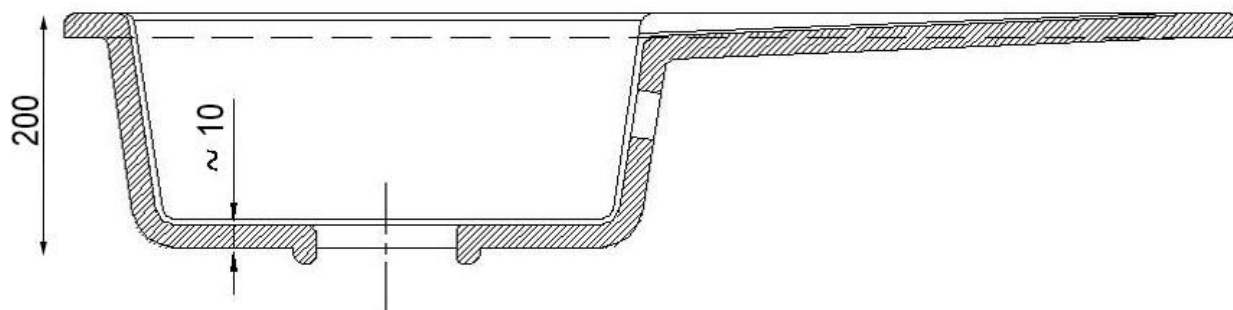

Produkt posiada dodatkowe opcje:

Roxy Otwory: Brak , Lewy A , Lewy A , B , Lewy A , B , C , Lewy A , B , C , D , Lewy A , B , D , Lewy A , C , Lewy A , C , D , Lewy A , D , Lewy B , Lewy B , C , Lewy B , C , D , Lewy B , D , Lewy C , Lewy C , D , Lewy D , Prawy A , Prawy A , B , Prawy A , B , C , Prawy A , B , C , D , Prawy A , B , D , Prawy A , C , Prawy A , C , D , Prawy A , D , Prawy B , Prawy B , C , Prawy B , C , D , Prawy B , D , Prawy C , Prawy C , D , Prawy D

Syfon: Syfon Manualny , Syfon Automatyczny (+ 55,00 zł)

Schemat Techniczny

Długość Zlewozmywaka	795 mm
Szerokość Zlewozmywaka	495 mm
Punkty pod Otwory \varnothing 35 mm - bateria, dozownik etc	4
Rozmiar Odpływu	3 1/2"
Ilość Komór	1

Długość Komory	360 mm
Szerokość Komory	440 mm
Głębokość Komory	190 mm
Długość Ociekacza	380 mm
Szerokość Ociekacza	340 mm
Zlewozmywak Przeznaczony do szafki od	45 cm

Otwory w zlewozmywaku

Wszystkie otwory wykonujemy bezpłatnie, wybierając zlewozmywak proszę wybrać stronę montażu Prawa bądź Lewa następnie otwory jakie mamy dla Państwa przygotować, oczywiście można też zakupić zlewozmywak bez otworów.