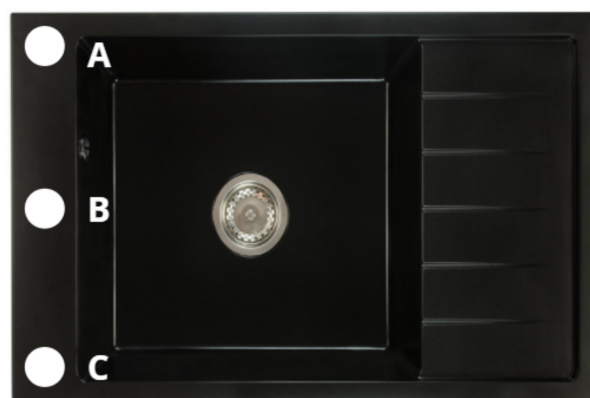

Link do produktu: <https://brado.sklep.pl/zlewozmywak-granitowy-jednokomorowy-z-ociekaczem-luis-szary-czarny-syfon-p-450.html>

Zlewozmywak Granitowy Jednokomorowy z Ociekaczem Luis - Szary - Czarny Syfon

Kolor **Szary**

Opis produktu

JEDNOKOMOROWY ZLEWOZMYWAK KUCHENNY Z OCIEKACZEM BRADO LUIS - SZARY Z CZARNYM SYFONEM

Zlewozmywak kuchenny Brado Luis to jednokomorowy model wykonany z najwyższej jakości granitu, który cechuje się niezwykłą odpornością na szok termiczny, uderzenia oraz zarysowania. Dzięki dużej komorze mycie nawet większych naczyń staje się wygodne i komfortowe, a dodatkowy ociekacz pozwala na sprawne odprowadzenie wody z powierzchni. Produkt jest idealnym wyborem dla osób, które cenią sobie trwałość i funkcjonalność w swojej kuchni.

Szerokość Ociekacza	420 mm
---------------------	--------

Zlewozmywak Przeznaczony do szafki od	60 cm
---------------------------------------	-------

Otwory w zlewozmywaku

LEWY

PRAWY

Wszystkie otwory wykonujemy bezpłatnie, wybierając zlewozmywak proszę wybrać stronę montażu Prawa bądź Lewa następnie otwory jakie mamy dla Państwa przygotować, oczywiście można też zakupić zlewozmywak bez otworów.

Syfon 1 komorowy

Syfon z korkiem manualnym

Syfon z korkiem automatycznym

Syfon przyścienny - oszczędzający miejsce pod szafką

- PRZEZNACZENIE: ZLEWOZMYWAKI GRANITOWE ORAZ STALOWE
- KONFIGURACJA: 1-KOMORA, ODEJŚCIE NA ŚCIANĘ,
- **MOŻLIWOŚĆ PODPIĘCIA ZMYWARKI**
- OTWÓR ODPŁYWOWY: 3,5"