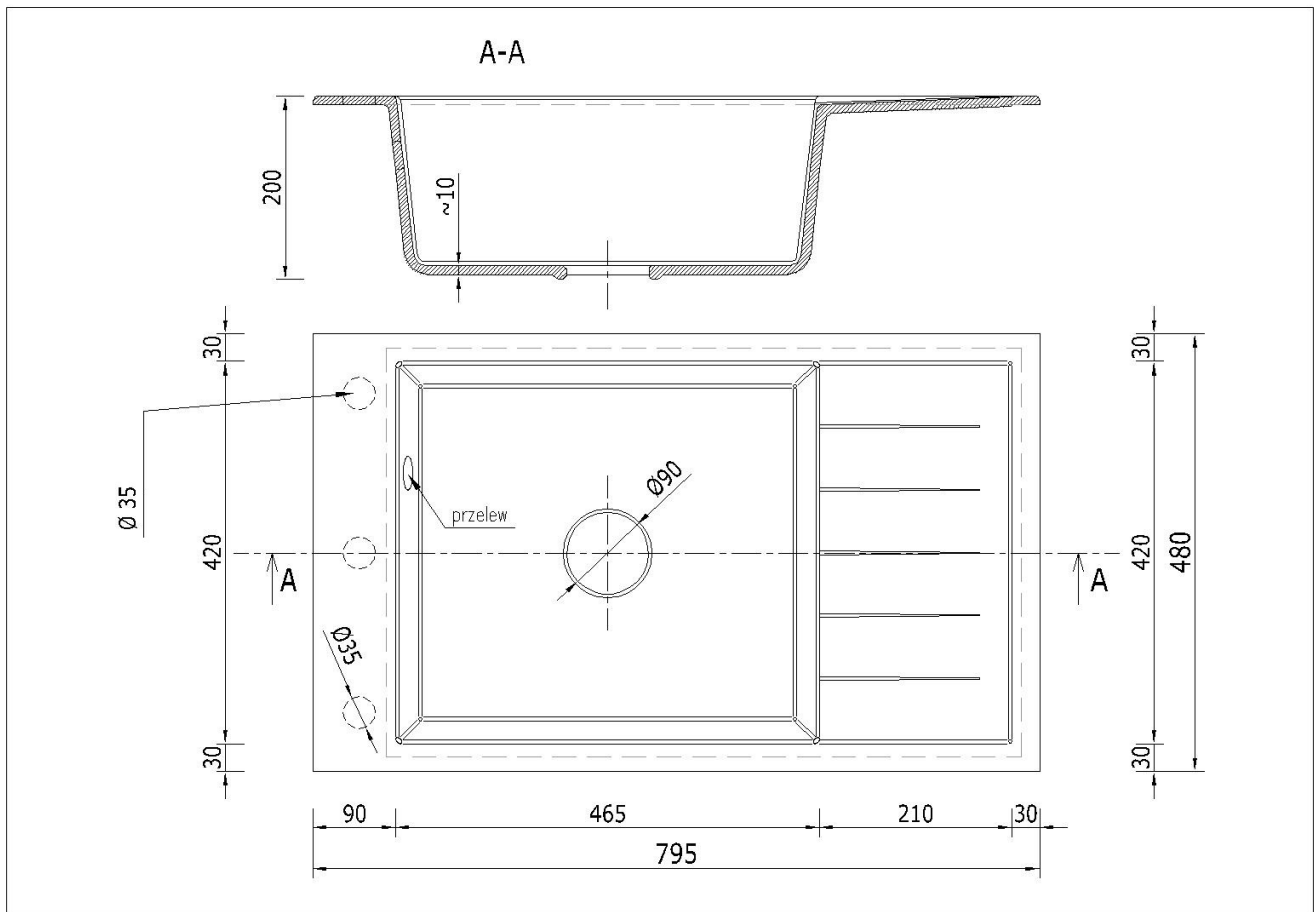

Produkt posiada dodatkowe opcje:

Luis Otwory: Brak , Lewy A , Lewy A , B , Lewy A , B , C , Lewy A , C , Lewy B , Lewy B , C , Lewy C , Prawy A , Prawy A , B , Prawy A , B , C , Prawy A , C , Prawy B , Prawy B , C , Prawy C

Syfon: Syfon Manualny , Syfon Automatyczny (+ 55,00 zł)

Schemat Techniczny

Długość Zlewozmywaka	795 mm
Szerokość Zlewozmywaka	480 mm
Punkty pod Otwory \varnothing 35 mm - bateria, dozownik etc	3
Rozmiar Odpływu	3 1/2"
Ilość Komór	1
Długość Komory	465 mm
Szerokość Komory	420 mm
Głębokość Komory	200 mm
Długość Ociekacza	210 mm

Szerokość Ociekacza	420 mm
---------------------	--------

Zlewozmywak Przeznaczony do szafki od	60 cm
---------------------------------------	-------

Otwory w zlewozmywaku

LEWY

PRAWY

Wszystkie otwory wykonujemy bezpłatnie, wybierając zlewozmywak proszę wybrać stronę montażu Prawa bądź Lewa następnie otwory jakie mamy dla Państwa przygotować, oczywiście można też zakupić zlewozmywak bez otworów.