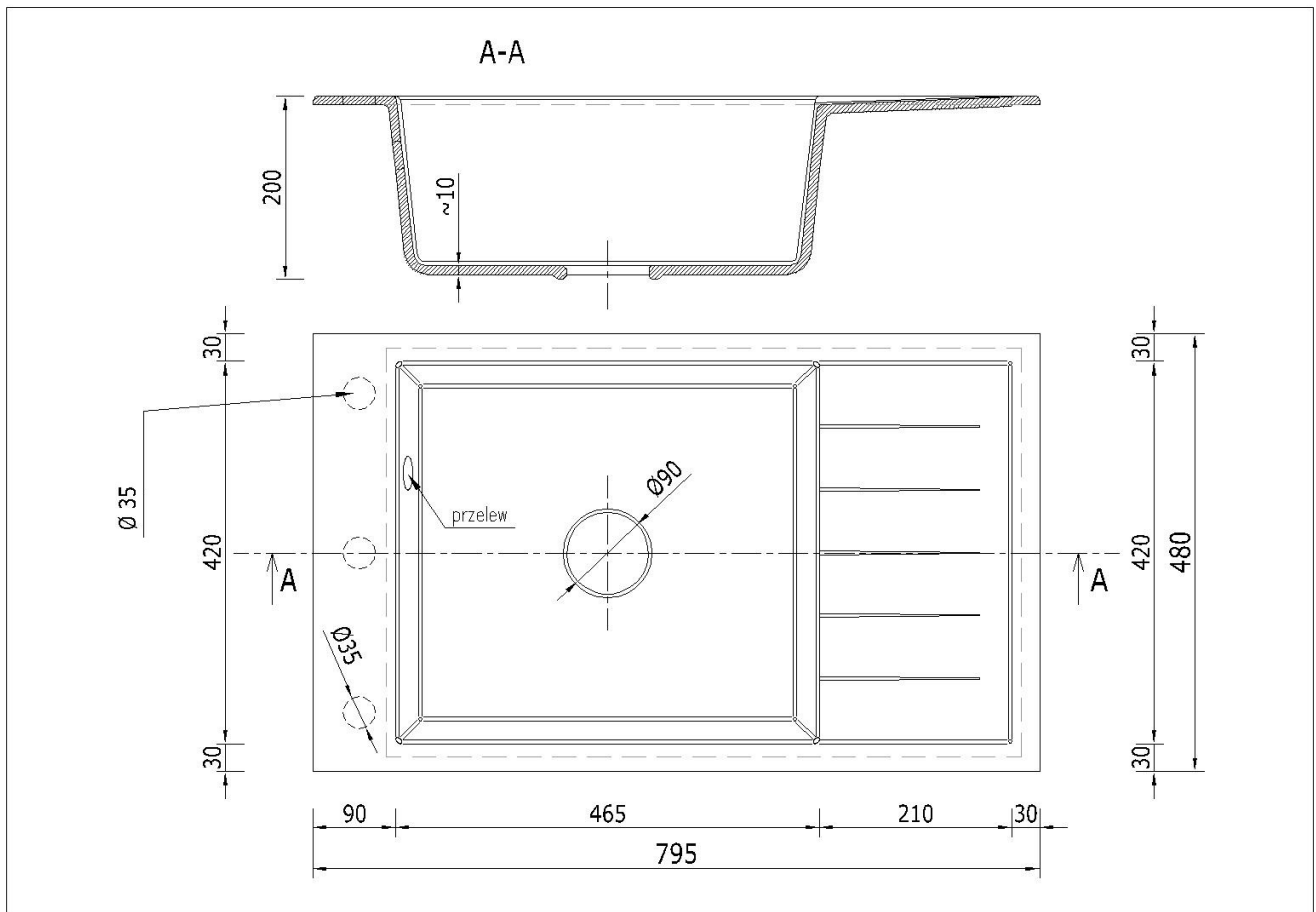

Luis Otwory: Brak , Lewy A , Lewy A, B , Lewy A, B, C , Lewy A, C , Lewy B , Lewy B, C , Lewy C , Prawy A , Prawy A, B , Prawy A, B, C , Prawy A, C , Prawy B , Prawy B, C , Prawy C

Syfon: Syfon Manualny , Syfon Automatyczny (+ 35,00 zł)

Schemat Techniczny

Długość Zlewozmywaka	795 mm
Szerokość Zlewozmywaka	480 mm
Punkty pod Otwory \varnothing 35 mm - bateria, dozownik etc	3
Rozmiar Odpływu	3 1/2"
Ilość Komór	1
Długość Komory	465 mm
Szerokość Komory	420 mm
Głębokość Komory	200 mm
Długość Ociekacza	210 mm

Szerokość Ociekacza 420 mm

Zlewozmywak Przeznaczony do szafki od 60 cm

Otwory w zlewozmywaku

LEWY

PRAWY

Wszystkie otwory wykonujemy bezpłatnie, wybierając zlewozmywak proszę wybrać stronę montażu Prawa bądź Lewa następnie otwory jakie mamy dla Państwa przygotować, oczywiście można też zakupić zlewozmywak bez otworów.