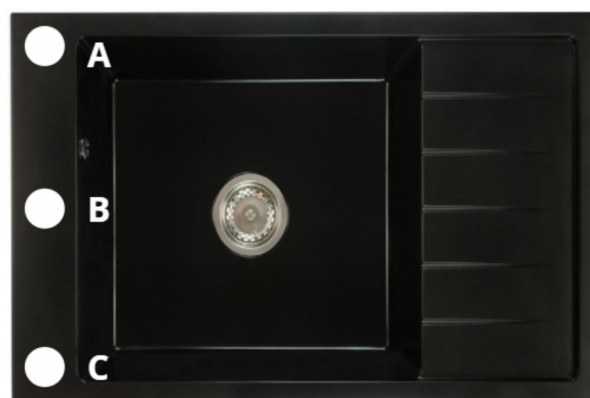

Szerokość Ociekacza 420 mm

Zlewozmywak Przeznaczony do szafki od 60 cm

Otwory w zlewozmywaku

LEWY

PRAWY

Wszystkie otwory wykonujemy bezpłatnie, wybierając zlewozmywak proszę wybrać stronę montażu Prawa bądź Lewa następnie otwory jakie mamy dla Państwa przygotować, oczywiście można też zakupić zlewozmywak bez otworów.

Syfon 1 komorowy

Syfon z korkiem manualnym

Syfon z korkiem automatycznym

Syfon przyścienny - oszczędzający miejsce pod szafką

- PRZEZNACZENIE: ZLEWOZMYWAKI GRANITOWE ORAZ STALOWE
- KONFIGURACJA: 1-KOMORA, ODEJŚCIE NA ŚCIANĘ,
- **MOŻLIWOŚĆ PODPIĘCIA ZMYWARKI**
- OTWÓR ODPLYWOWY: 3,5"