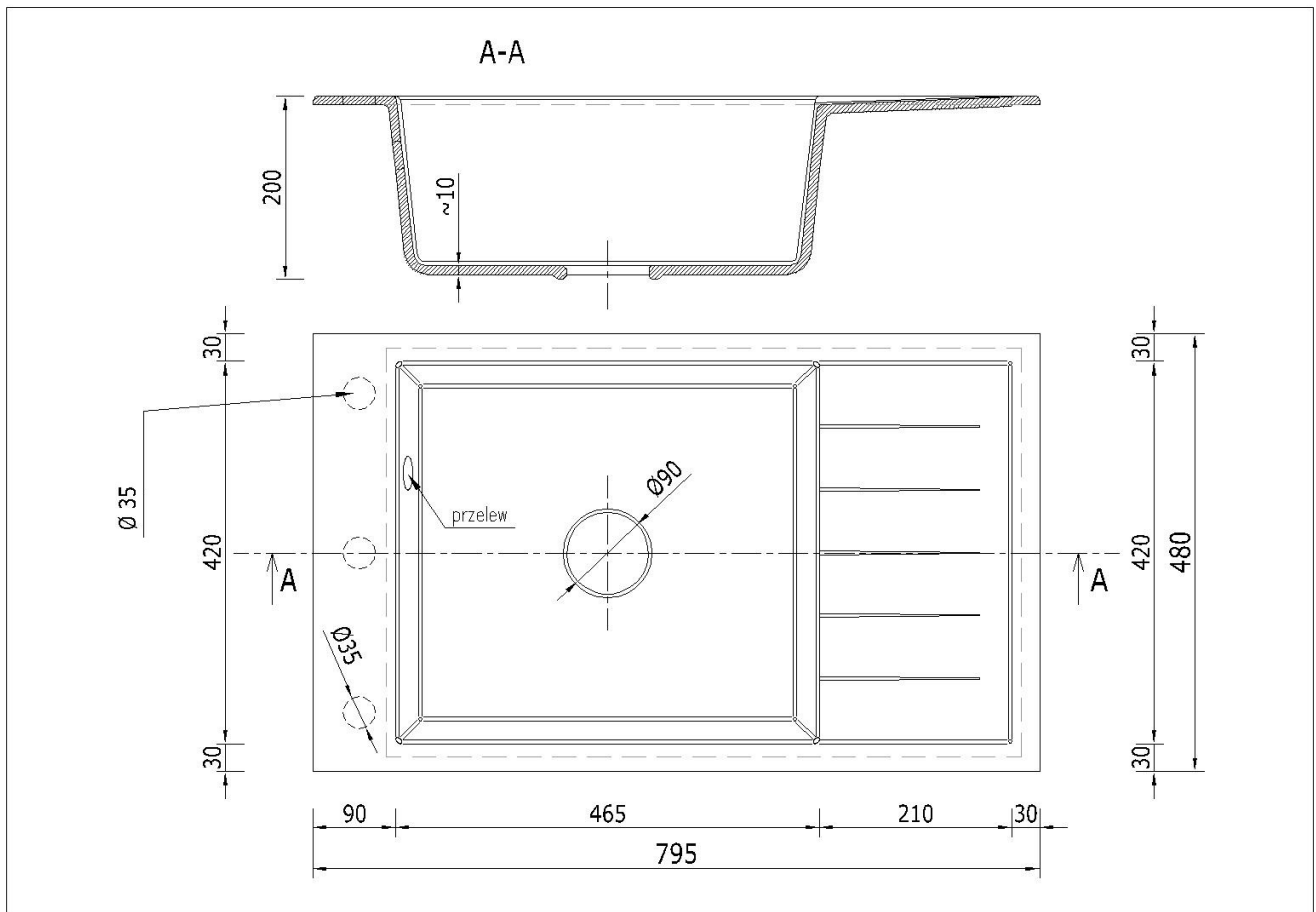

☐☐ Specyfikacja techniczna:

- **Rodzaj:** Zlewozmywak granitowy jednokomorowy z ociekaczem
- **Kolor:** Czarny nakrapiany
- **Materiał:** 80% granit, 20% spoiwo
- **Wymiary zewnętrzne:** 795 x 480 mm
- **Wymiary komory:** 465 x 420 mm
- **Głębokość komory:** 200 mm
- **Ociekacz:** Kompaktowy, zintegrowany
- **Półeczka:** 3 punkty pod otwory montażowe Ø35 mm (wiercone wyłącznie na życzenie klienta)
- **Średnica odpływu:** Ø90 mm
- **Syfon:** Manualny, w kolorze czarnym, z możliwością podłączenia pralki lub zmywarki

Produkt posiada dodatkowe opcje:

Luis Otwory: Brak , Lewy A , Lewy A, B , Lewy A, B, C , Lewy A, C , Lewy B , Lewy B, C , Lewy C , Prawy A , Prawy A, B , Prawy A, B, C , Prawy A, C , Prawy B , Prawy B, C , Prawy C

Syfon: Syfon Manualny , Syfon Automatyczny (+ 55,00 zł)

Schemat Techniczny

Długość Zlewozmywaka	795 mm
Szerokość Zlewozmywaka	480 mm
Punkty pod Otwory \varnothing 35 mm - bateria, dozownik etc	3
Rozmiar Odpływu	3 1/2"
Ilość Komór	1
Długość Komory	465 mm
Szerokość Komory	420 mm
Głębokość Komory	200 mm
Długość Ociekacza	210 mm

Szerokość Ociekacza 420 mm

Zlewozmywak Przeznaczony do szafki od 60 cm

Otwory w zlewozmywaku

LEWY

PRAWY

Wszystkie otwory wykonujemy bezpłatnie, wybierając zlewozmywak proszę wybrać stronę montażu Prawa bądź Lewa następnie otwory jakie mamy dla Państwa przygotować, oczywiście można też zakupić zlewozmywak bez otworów.