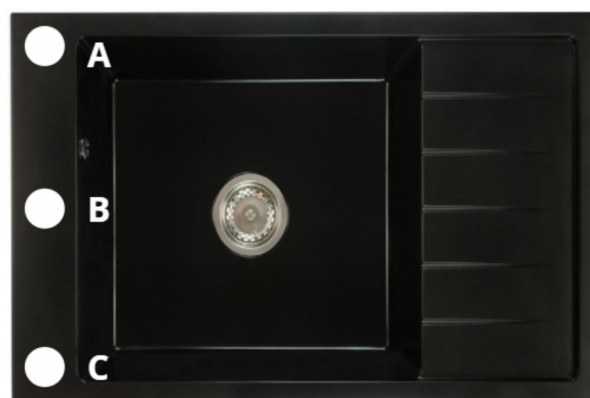

wyłącznie na życzenie klienta) umożliwiają rozmieszczenie baterii, dozownika lub korka automatycznego zgodnie z własnymi potrzebami. Nakrapiana powierzchnia ułatwia utrzymanie czystości, a czarny syfon to eleganckie dopełnienie całości.

Szerokość Ociekacza 420 mm

Zlewozmywak Przeznaczony do szafki od 60 cm

Otwory w zlewozmywaku

LEWY

PRAWY

Wszystkie otwory wykonujemy bezpłatnie, wybierając zlewozmywak proszę wybrać stronę montażu Prawa bądź Lewa następnie otwory jakie mamy dla Państwa przygotować, oczywiście można też zakupić zlewozmywak bez otworów.

Syfon 1 komorowy

Syfon z korkiem manualnym

Syfon z korkiem automatycznym

Syfon przyścienny - oszczędzający miejsce pod szafką

- PRZEZNACZENIE: ZLEWOZMYWAKI GRANITOWE ORAZ STALOWE
- KONFIGURACJA: 1-KOMORA, ODEJŚCIE NA ŚCIANĘ,
- **MOŻLIWOŚĆ PODPIĘCIA ZMYWARKI**
- OTWÓR ODPŁYWOWY: 3,5"