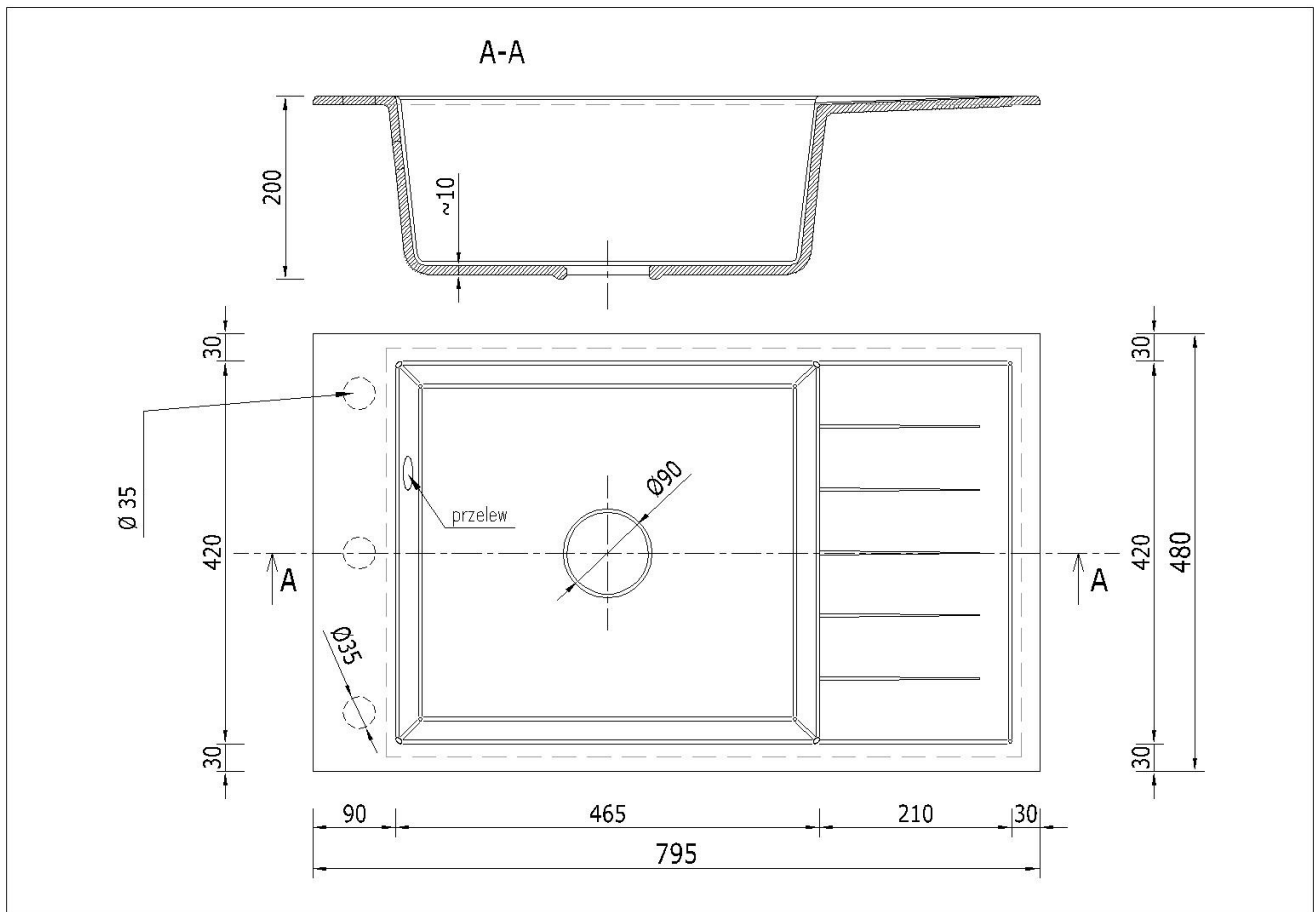

☐☐ Specyfikacja techniczna:

- **Rodzaj:** Zlewozmywak granitowy jednokomorowy z ociekaczem
- **Kolor:** Czarny
- **Materiał:** 80% granit, 20% spoiwo
- **Wymiary zewnętrzne:** 795 x 480 mm
- **Wymiary komory:** 465 x 420 mm
- **Głębokość komory:** 200 mm
- **Ociekacz:** Kompaktowy, zintegrowany
- **Półeczka:** 3 punkty pod otwory montażowe Ø35 mm (wiercone wyłącznie na życzenie klienta)
- **Średnica odpływu:** Ø90 mm
- **Syfon:** Manualny, w kolorze chrom, z możliwością podłączenia pralki lub zmywarki

Produkt posiada dodatkowe opcje:

Luis Otwory: Brak , Lewy A , Lewy A, B , Lewy A, B, C , Lewy A, C , Lewy B , Lewy B, C , Lewy C , Prawy A , Prawy A, B , Prawy A, B, C , Prawy A, C , Prawy B , Prawy B, C , Prawy C

Syfon: Syfon Manualny , Syfon Automatyczny (+ 35,00 zł)

Schemat Techniczny

Długość Zlewozmywaka	795 mm
Szerokość Zlewozmywaka	480 mm
Punkty pod Otwory \varnothing 35 mm - bateria, dozownik etc	3
Rozmiar Odpływu	3 1/2"
Ilość Komór	1
Długość Komory	465 mm
Szerokość Komory	420 mm
Głębokość Komory	200 mm
Długość Ociekacza	210 mm

Szerokość Ociekacza 420 mm

Zlewozmywak Przeznaczony do szafki od 60 cm

Otwory w zlewozmywaku

LEWY

PRAWY

Wszystkie otwory wykonujemy bezpłatnie, wybierając zlewozmywak proszę wybrać stronę montażu Prawa bądź Lewa następnie otwory jakie mamy dla Państwa przygotować, oczywiście można też zakupić zlewozmywak bez otworów.