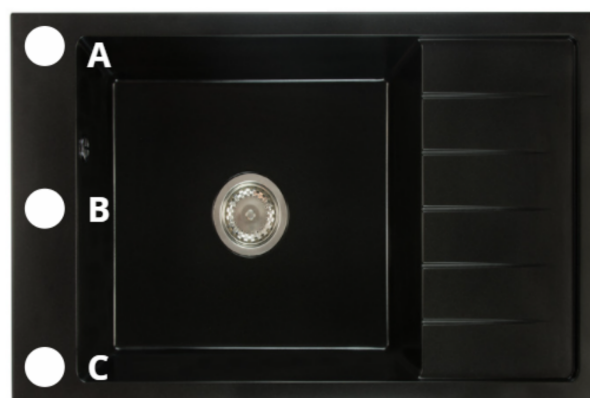

Szerokość Ociekacza 420 mm

Zlewozmywak Przeznaczony do szafki od 60 cm

Otwory w zlewozmywaku

LEWY

PRAWY

Wszystkie otwory wykonujemy bezpłatnie, wybierając zlewozmywak proszę wybrać stronę montażu Prawa bądź Lewa następnie otwory jakie mamy dla Państwa przygotować, oczywiście można też zakupić zlewozmywak bez otworów.

Syfon 1 komorowy

Syfon z korkiem manualnym

Syfon z korkiem automatycznym

Syfon przyścienny - oszczędzający miejsce pod szafką

- PRZEZNACZENIE: ZLEWOZMYWAKI GRANITOWE ORAZ STALOWE
- KONFIGURACJA: 1-KOMORA, ODEJŚCIE NA ŚCIANĘ,
- **MOŻLIWOŚĆ PODPIĘCIA ZMYWARKI**
- OTWÓR ODPŁYWOWY: 3,5"