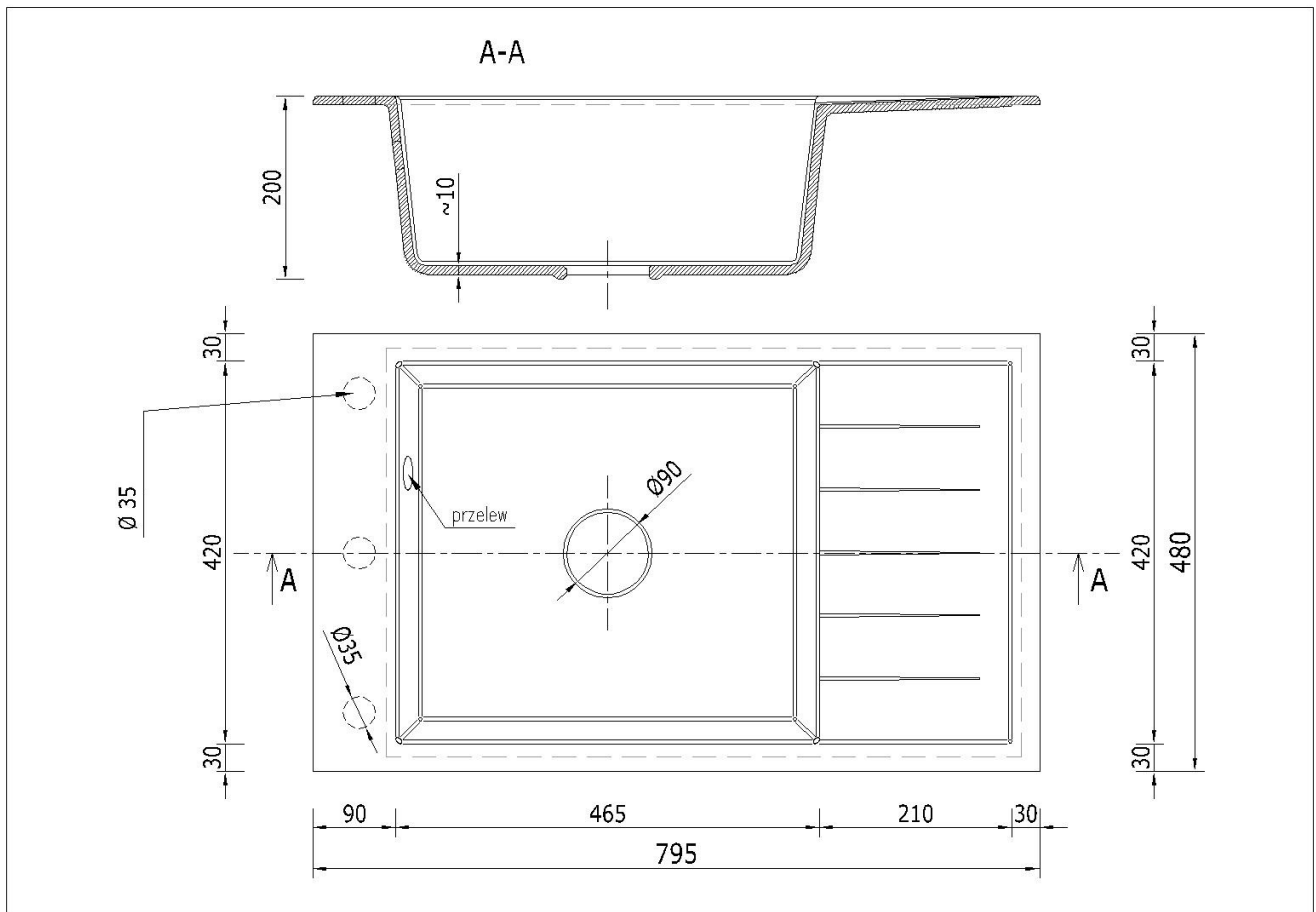

**Syfon:** Syfon Manualny , Syfon Automatyczny (+ 55,00 zł)

Schemat Techniczny

Długość Zlewozmywaka	795 mm
Szerokość Zlewozmywaka	480 mm
Punkty pod Otwory $\varnothing$ 35 mm - bateria, dozownik etc	3
Rozmiar Odpływu	3 1/2"
Ilość Komór	1
Długość Komory	465 mm
Szerokość Komory	420 mm
Głębokość Komory	200 mm
Długość Ociekacza	210 mm