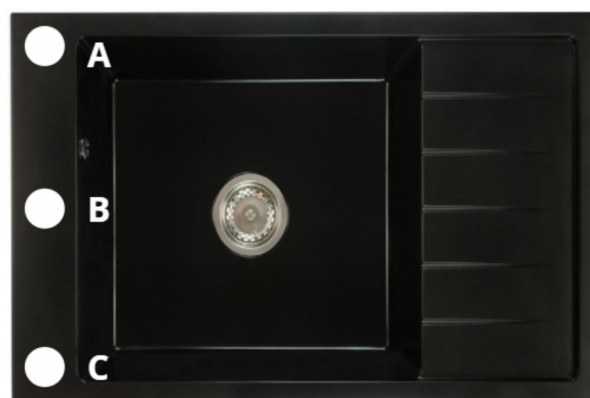

☑☑ Praktyczność i wygoda

Duża komora ułatwia zmywanie garnków, blach czy patelni, a niewielki, zintegrowany ociekacz zapewnia wygodne miejsce do suszenia naczyń lub mycia warzyw. Trzy punkty pod otwory Ø35 mm (wiercone wyłącznie na życzenie klienta) gwarantują pełną swobodę w aranżacji kuchennej armatury. Powierzchnia w odcieniu białym rozświetla wnętrze i optycznie powiększa przestrzeń kuchenną, a jej pielęgnacja jest niezwykle prosta.

☐☐ Zawartość zestawu:

- ✓ Zlewozmywak Granitowy Luis - Biały
- ✓ Syfon jednokomorowy manualny - kolor chrom
- ✓ Komplet uszczelek i elementów montażowych
- ✓ Możliwość zamiany syfonu na automatyczny - za dopłatą

Szerokość Ociekacza 420 mm

Zlewozmywak Przeznaczony do szafki od 60 cm

Otwory w zlewozmywaku

LEWY

PRAWY

Wszystkie otwory wykonujemy bezpłatnie, wybierając zlewozmywak proszę wybrać stronę montażu Prawa bądź Lewa następnie otwory jakie mamy dla Państwa przygotować, oczywiście można też zakupić zlewozmywak bez otworów.

Syfon 1 komorowy

Syfon z korkiem manualnym

Syfon z korkiem automatycznym

Syfon przyścienny - oszczędzający miejsce pod szafką

- PRZEZNACZENIE: ZLEWOZMYWAKI GRANITOWE ORAZ STALOWE
- KONFIGURACJA: 1-KOMORA, ODEJŚCIE NA ŚCIANĘ,
- **MOŻLIWOŚĆ PODPIĘCIA ZMYWARKI**
- OTWÓR ODPŁYWOWY: 3,5"