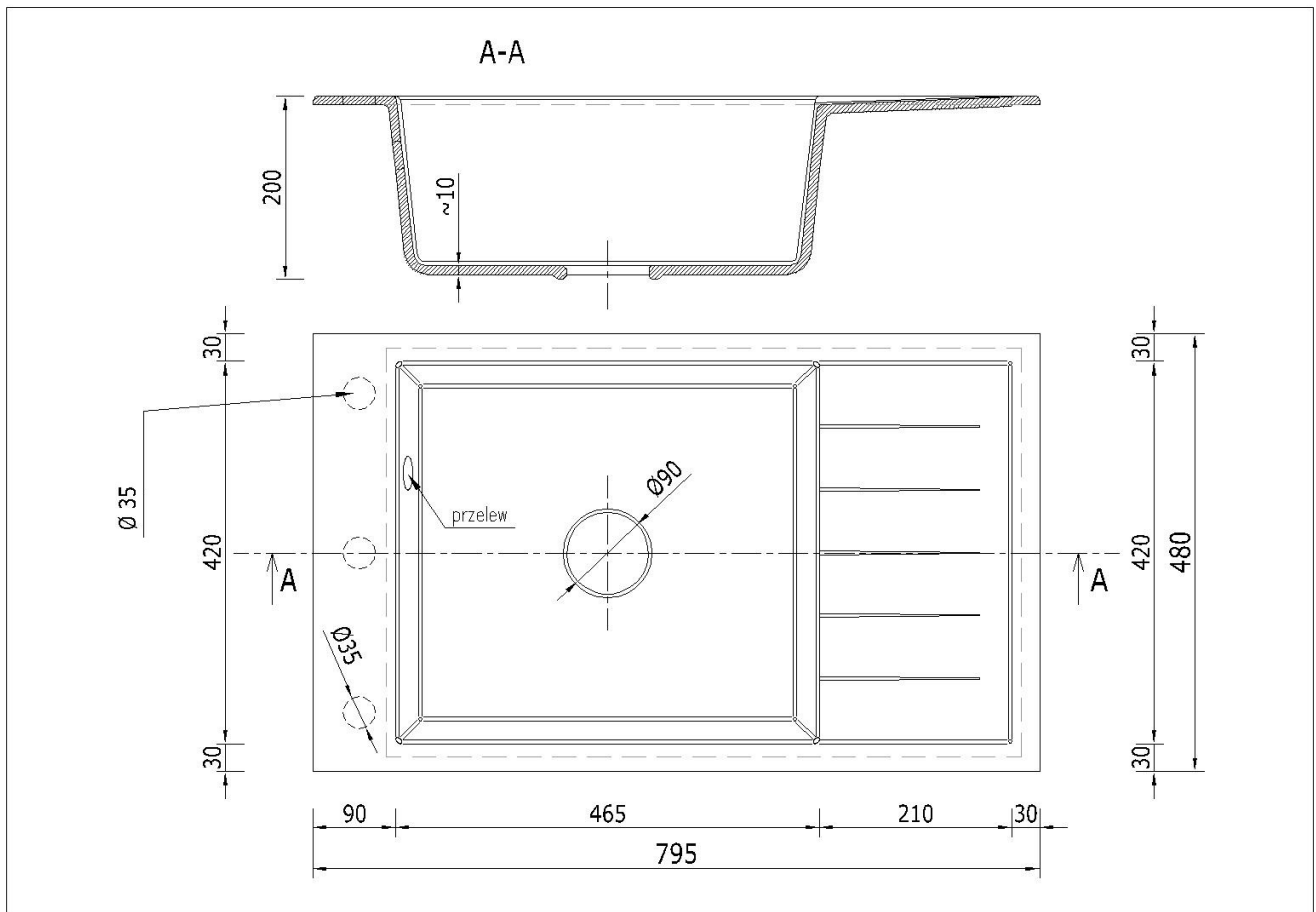

☐☐ Specyfikacja techniczna:

- **Rodzaj:** Zlewozmywak granitowy jednokomorowy z ociekaczem
- **Kolor:** Biały (odcień zbliżony do RAL 9010)
- **Materiał:** 80% granit, 20% spoiwo
- **Wymiary zewnętrzne:** 795 x 480 mm
- **Wymiary komory:** 465 x 420 mm
- **Głębokość komory:** 200 mm
- **Ociekacz:** Kompaktowy, zintegrowany
- **Półeczka:** 3 punkty pod otwory montażowe Ø35 mm (wiercone wyłącznie na życzenie klienta)
- **Średnica odpływu:** Ø90 mm
- **Syfon:** Manualny, w kolorze chrom, z możliwością podłączenia pralki lub zmywarki

Produkt posiada dodatkowe opcje:

Luis Otwory: Brak , Lewy A , Lewy A, B , Lewy A, B, C , Lewy A, C , Lewy B , Lewy B, C , Lewy C , Prawy A , Prawy A, B , Prawy A, B, C , Prawy A, C , Prawy B , Prawy B, C , Prawy C

Syfon: Syfon Manualny , Syfon Automatyczny (+ 35,00 zł)

Schemat Techniczny

Długość Zlewozmywaka	795 mm
Szerokość Zlewozmywaka	480 mm
Punkty pod Otwory \varnothing 35 mm - bateria, dozownik etc	3
Rozmiar Odpływu	3 1/2"
Ilość Komór	1
Długość Komory	465 mm
Szerokość Komory	420 mm
Głębokość Komory	200 mm
Długość Ociekacza	210 mm

Szerokość Ociekacza 420 mm

Zlewozmywak Przeznaczony do szafki od 60 cm

Otwory w zlewozmywaku

LEWY

PRAWY

Wszystkie otwory wykonujemy bezpłatnie, wybierając zlewozmywak proszę wybrać stronę montażu Prawa bądź Lewa następnie otwory jakie mamy dla Państwa przygotować, oczywiście można też zakupić zlewozmywak bez otworów.