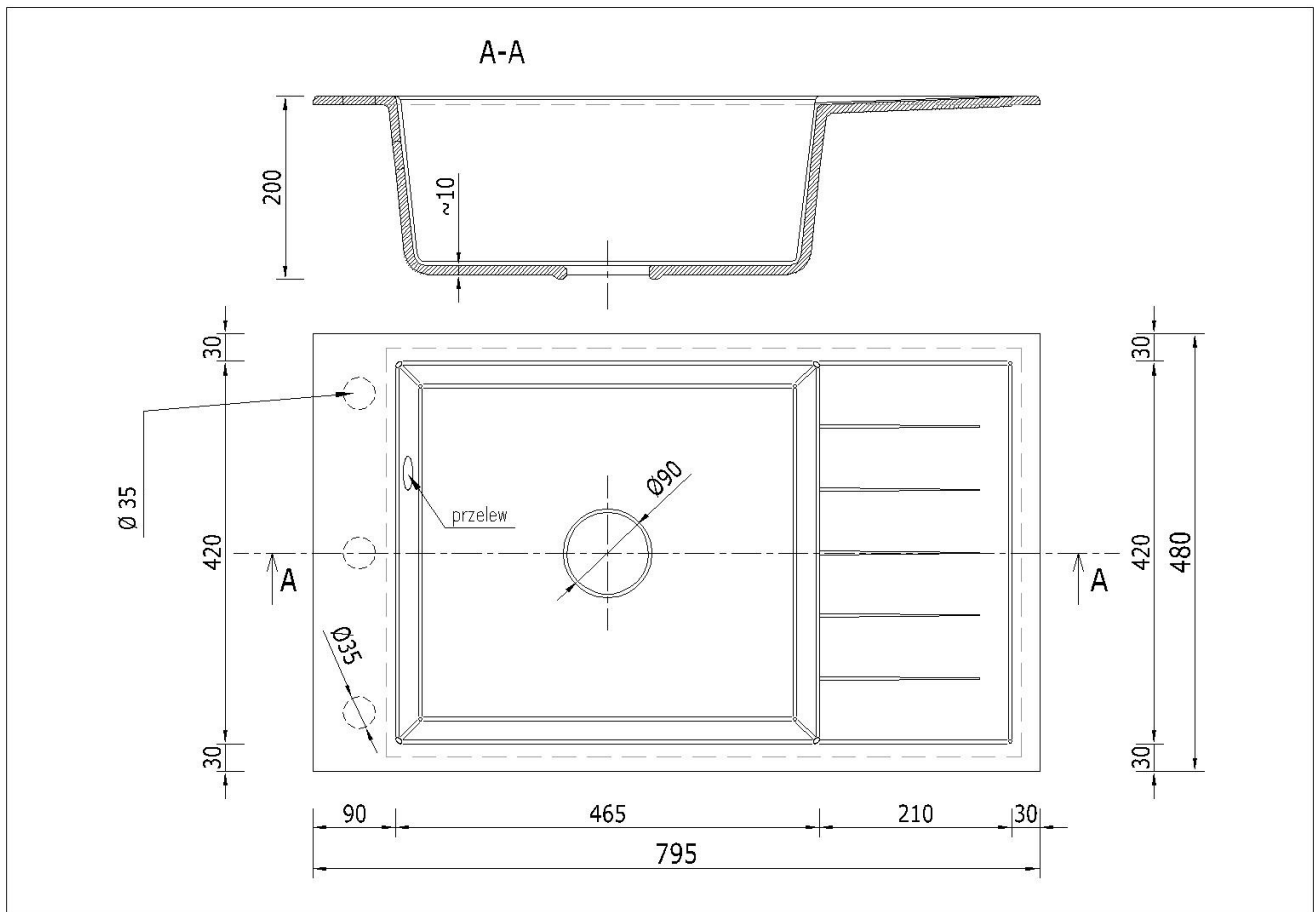

Produkt posiada dodatkowe opcje:

Luis Otwory: Brak , Lewy A , Lewy A, B , Lewy A, B, C , Lewy A, C , Lewy B , Lewy B, C , Lewy C , Prawy A , Prawy A, B , Prawy A, B, C , Prawy A, C , Prawy B , Prawy B, C , Prawy C

Syfon: Syfon Manualny , Syfon Automatyczny (+ 35,00 zł)

Schemat Techniczny

Długość Zlewozmywaka	795 mm
Szerokość Zlewozmywaka	480 mm
Punkty pod Otwory \varnothing 35 mm - bateria, dozownik etc	3
Rozmiar Odpływu	3 1/2"
Ilość Komór	1
Długość Komory	465 mm
Szerokość Komory	420 mm
Głębokość Komory	200 mm
Długość Ociekacza	210 mm

Szerokość Ociekacza	420 mm
Zlewozmywak Przeznaczony do szafki od	60 cm

Otwory w zlewozmywaku

LEWY

PRAWY

Wszystkie otwory wykonujemy bezpłatnie, wybierając zlewozmywak proszę wybrać stronę montażu Prawa bądź Lewa następnie otwory jakie mamy dla Państwa przygotować, oczywiście można też zakupić zlewozmywak bez otworów.