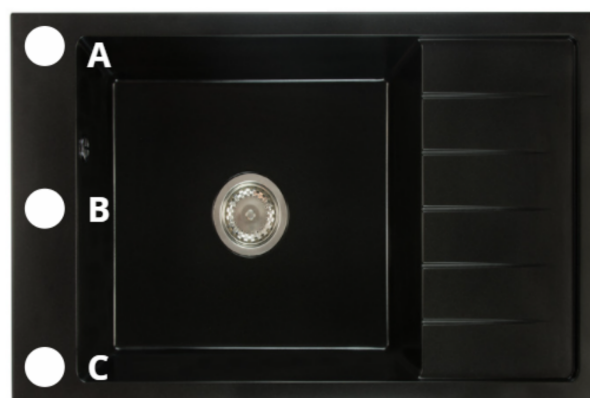

Opis produktu

JEDNOKOMOROWY ZLEWOZMYWAK KUCHENNY Z OCIEKACZEM BRADO LUIS - BIAŁY

Zlewozmywak kuchenny Brado Luis to jednokomorowy model wykonany z najwyższej jakości granitu, który cechuje się niezwykłą odpornością na szok termiczny, uderzenia oraz zarysowania. Dzięki dużej komorze mycie nawet większych naczyń staje się wygodne i komfortowe, a dodatkowy ociekacz pozwala na sprawne odprowadzenie wody z powierzchni. Produkt jest idealnym wyborem dla osób, które cenią sobie trwałość i funkcjonalność w swojej kuchni.

Syfon: Syfon Manualny , Syfon Automatyczny (+ 35,00 zł)

Schemat Techniczny

Długość Zlewozmywaka	795 mm
Szerokość Zlewozmywaka	480 mm
Punkty pod Otwory \varnothing 35 mm - bateria, dozownik etc	3
Rozmiar Odpływu	3 1/2"
Ilość Komór	1
Długość Komory	465 mm
Szerokość Komory	420 mm
Głębokość Komory	200 mm
Długość Ociekacza	210 mm

Szerokość Ociekacza	420 mm
Zlewozmywak Przeznaczony do szafki od	60 cm

Otwory w zlewozmywaku

LEWY

PRAWY

Wszystkie otwory wykonujemy bezpłatnie, wybierając zlewozmywak proszę wybrać stronę montażu Prawa bądź Lewa następnie otwory jakie mamy dla Państwa przygotować, oczywiście można też zakupić zlewozmywak bez otworów.

Syfon 1 komorowy

Syfon z korkiem manualnym

Syfon z korkiem automatycznym

Syfon przyścienny - oszczędzający miejsce pod szafką

- PRZEZNACZENIE: ZLEWOZMYWAKI GRANITOWE ORAZ STALOWE
- KONFIGURACJA: 1-KOMORA, ODEJŚCIE NA ŚCIANĘ,
- **MOŻLIWOŚĆ PODPIĘCIA ZMYWARKI**
- OTWÓR ODPIŁYWOWY: 3,5"