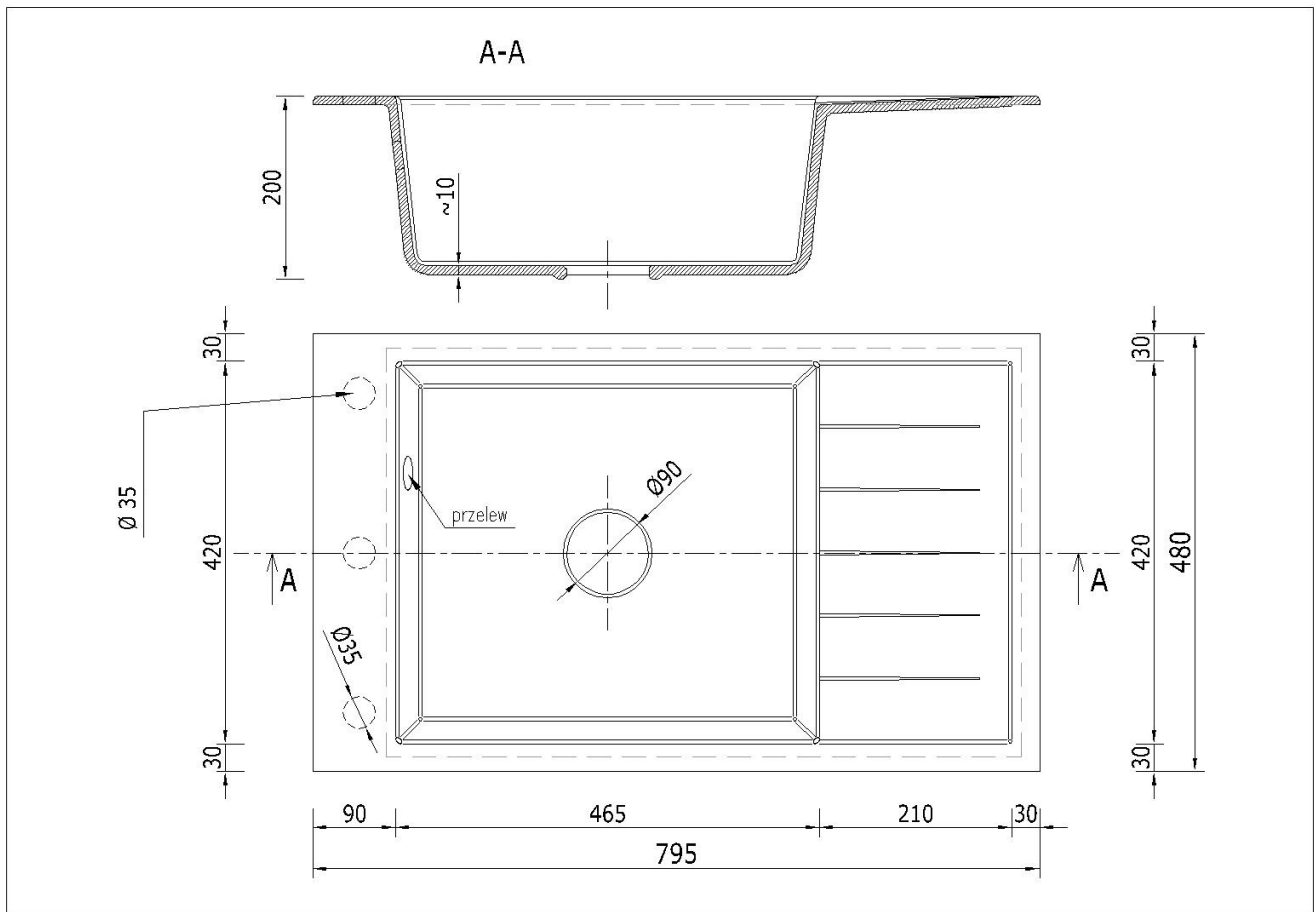

Produkt posiada dodatkowe opcje:

Luis Otwory: Brak , Lewy A , Lewy A , B , Lewy A , B , C , Lewy A , C , Lewy B , Lewy B , C , Lewy C , Prawy A , Prawy A , B , Prawy A , B , C , Prawy A , C , Prawy B , Prawy B , C , Prawy C

Syfon: Syfon Manualny , Syfon Automatyczny (+ 55,00 zł)

Schemat Techniczny

Długość Zlewozmywaka	795 mm
Szerokość Zlewozmywaka	480 mm
Punkty pod Otwory Ø 35 mm - bateria, dozownik etc	3
Rozmiar Odpływu	3 1/2"
Ilość Komór	1
Długość Komory	465 mm
Szerokość Komory	420 mm
Głębokość Komory	200 mm
Długość Ociekacza	210 mm

Szerokość Ociekacza 420 mm

Zlewozmywak Przeznaczony do szafki od 60 cm

Otwory w zlewozmywaku

LEWY

PRAWY

Wszystkie otwory wykonujemy bezpłatnie, wybierając zlewozmywak proszę wybrać stronę montażu Prawa bądź Lewa następnie otwory jakie mamy dla Państwa przygotować, oczywiście można też zakupić zlewozmywak bez otworów.