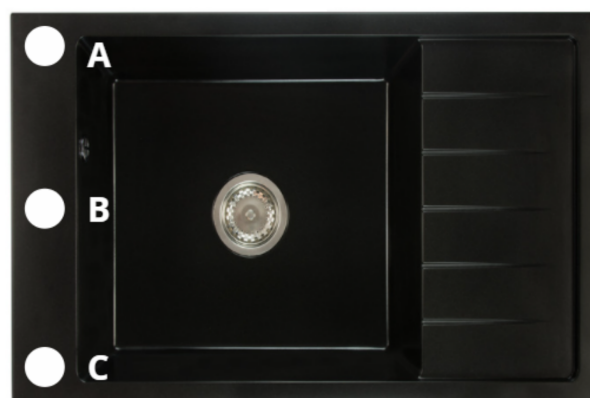

Link do produktu: <https://brado.sklep.pl/zlewozmywak-granitowy-jednokomorowy-z-ociekaczem-luis-bialy-czarny-syfon-p-448.html>

Zlewozmywak Granitowy Jednokomorowy z Ociekaczem Luis - Biały - Czarny Syfon

Kolor **Biały**

Opis produktu

JEDNOKOMOROWY ZLEWOZMYWAK KUCHENNY Z OCIEKACZEM BRADO LUIS - BIAŁY Z CZARNYM SYFONEM

Zlewozmywak kuchenny Brado Luis to jednokomorowy model wykonany z najwyższej jakości granitu, który cechuje się niezwykłą odpornością na szok termiczny, uderzenia oraz zarysowania. Dzięki dużej komorze mycie nawet większych naczyń staje się wygodne i komfortowe, a dodatkowy ociekacz pozwala na sprawne odprowadzenie wody z powierzchni. Produkt jest idealnym wyborem dla osób, które cenią sobie trwałość i funkcjonalność w swojej kuchni.

Szerokość Ociekacza 420 mm

Zlewozmywak Przeznaczony do szafki od 60 cm

Otwory w zlewozmywaku

LEWY

PRAWY

Wszystkie otwory wykonujemy bezpłatnie, wybierając zlewozmywak proszę wybrać stronę montażu Prawa bądź Lewa następnie otwory jakie mamy dla Państwa przygotować, oczywiście można też zakupić zlewozmywak bez otworów.

Syfon 1 komorowy

Syfon z korkiem manualnym

Syfon z korkiem automatycznym

Syfon przyścienny - oszczędzający miejsce pod szafką

- PRZEZNACZENIE: ZLEWOZMYWAKI GRANITOWE ORAZ STALOWE
- KONFIGURACJA: 1-KOMORA, ODEJŚCIE NA ŚCIANĘ,
- **MOŻLIWOŚĆ PODPIĘCIA ZMYWARKI**
- OTWÓR ODPŁYWOWY: 3,5"