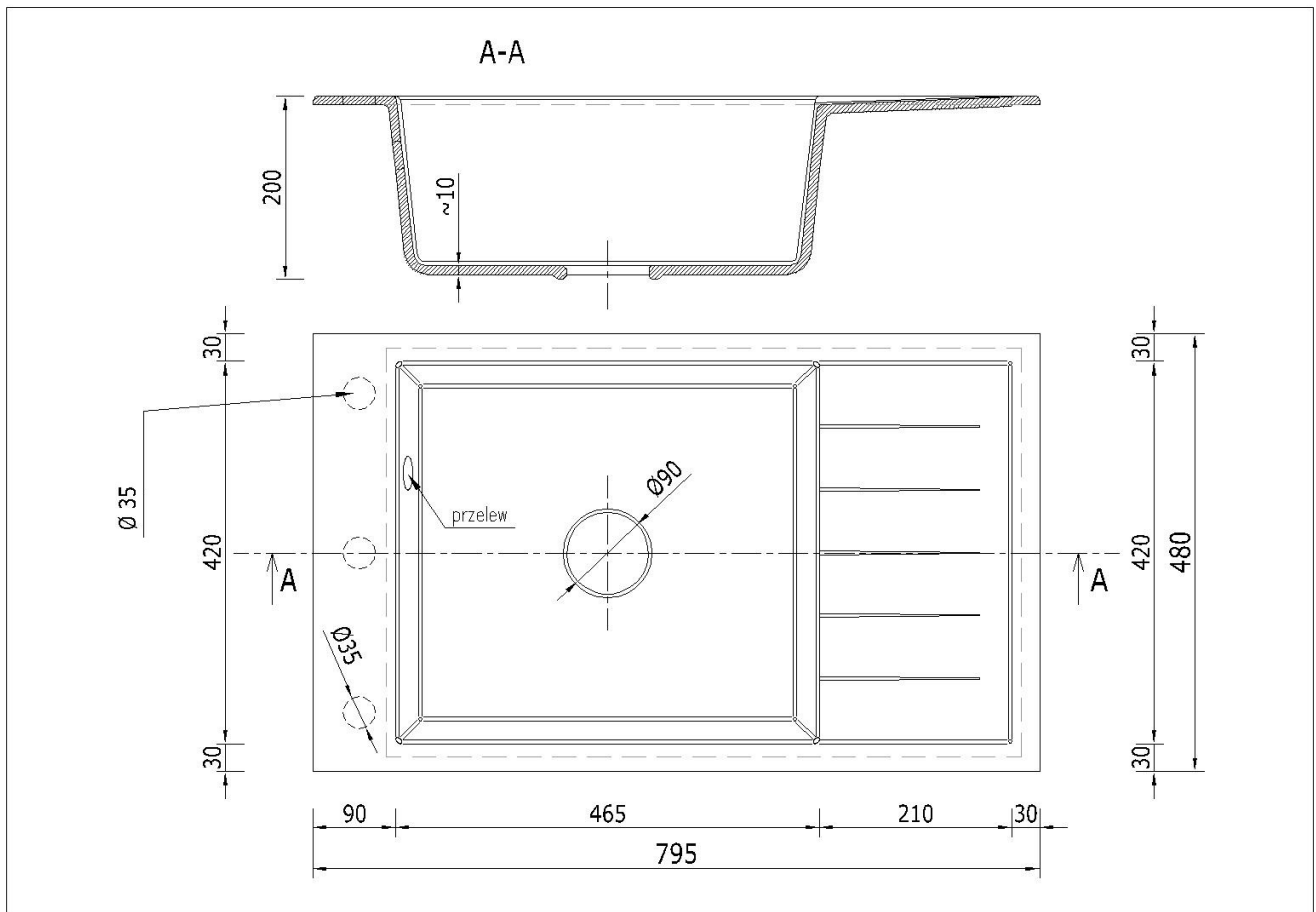

☐☐ Specyfikacja techniczna:

- **Rodzaj:** Zlewozmywak granitowy jednokomorowy z ociekaczem
- **Kolor:** Beżowy
- **Materiał:** 80% granit, 20% spoiwo
- **Wymiary zewnętrzne:** 795 x 480 mm
- **Wymiary komory:** 465 x 420 mm
- **Głębokość komory:** 200 mm
- **Ociekacz:** Kompaktowy, zintegrowany
- **Półeczka:** 3 punkty pod otwory montażowe Ø35 mm (wiercone wyłącznie na życzenie klienta)
- **Średnica odpływu:** Ø90 mm
- **Syfon:** Manualny, w kolorze złotym, z możliwością podłączenia pralki lub zmywarki

Produkt posiada dodatkowe opcje:

Luis Otwory: Brak , Lewy A , Lewy A, B , Lewy A, B, C , Lewy A, C , Lewy B , Lewy B, C , Lewy C , Prawy A , Prawy A, B , Prawy A, B, C , Prawy A, C , Prawy B , Prawy B, C , Prawy C

Syfon: Syfon Manualny , Syfon Automatyczny (+ 35,00 zł)

Schemat Techniczny

Długość Zlewozmywaka	795 mm
Szerokość Zlewozmywaka	480 mm
Punkty pod Otwory \varnothing 35 mm - bateria, dozownik etc	3
Rozmiar Odpływu	3 1/2"
Ilość Komór	1
Długość Komory	465 mm
Szerokość Komory	420 mm
Głębokość Komory	200 mm
Długość Ociekacza	210 mm

Szerokość Ociekacza 420 mm

Zlewozmywak Przeznaczony do szafki od 60 cm

Otwory w zlewozmywaku

LEWY

PRAWY

Wszystkie otwory wykonujemy bezpłatnie, wybierając zlewozmywak proszę wybrać stronę montażu Prawa bądź Lewa następnie otwory jakie mamy dla Państwa przygotować, oczywiście można też zakupić zlewozmywak bez otworów.