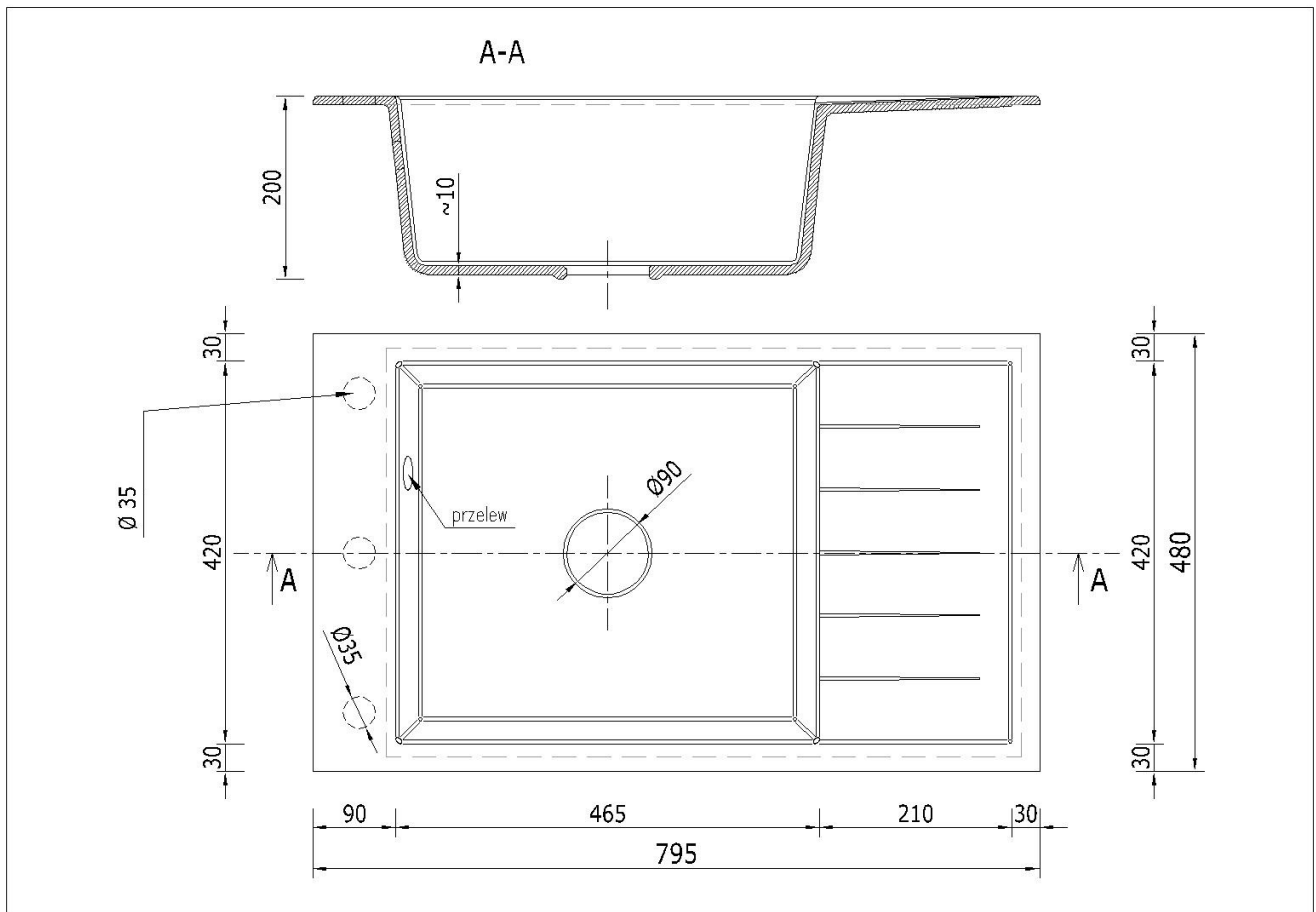

## ☐☐ Specyfikacja techniczna:

- **Rodzaj:** Zlewozmywak granitowy jednokomorowy z ociekaczem
- **Kolor:** Beżowy
- **Materiał:** 80% granit, 20% spoiwo
- **Wymiary zewnętrzne:** 795 x 480 mm
- **Wymiary komory:** 465 x 420 mm
- **Głębokość komory:** 200 mm
- **Ociekacz:** Kompaktowy, zintegrowany
- **Półeczka:** 3 punkty pod otwory montażowe Ø35 mm (wiercone wyłącznie na życzenie klienta)
- **Średnica odpływu:** Ø90 mm
- **Syfon:** Manualny, w kolorze chrom, z możliwością podłączenia pralki lub zmywarki

**Syfon:** Syfon Manualny , Syfon Automatyczny (+ 35,00 zł)

Schemat Techniczny

Długość Zlewozmywaka	795 mm
Szerokość Zlewozmywaka	480 mm
Punkty pod Otwory $\varnothing$ 35 mm - bateria, dozownik etc	3
Rozmiar Odpływu	3 1/2"
Ilość Komór	1
Długość Komory	465 mm
Szerokość Komory	420 mm
Głębokość Komory	200 mm
Długość Ociekacza	210 mm