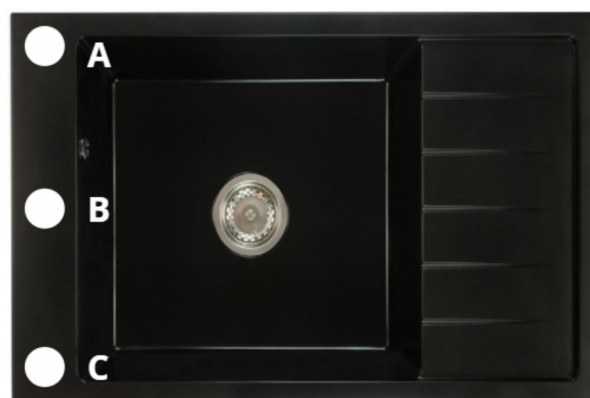

Szerokość Ociekacza 420 mm

Zlewozmywak Przeznaczony do szafki od 60 cm

Otwory w zlewozmywaku

LEWY

PRAWY

Wszystkie otwory wykonujemy bezpłatnie, wybierając zlewozmywak proszę wybrać stronę montażu Prawa bądź Lewa następnie otwory jakie mamy dla Państwa przygotować, oczywiście można też zakupić zlewozmywak bez otworów.

Syfon 1 komorowy

Syfon z korkiem manualnym

Syfon z korkiem automatycznym