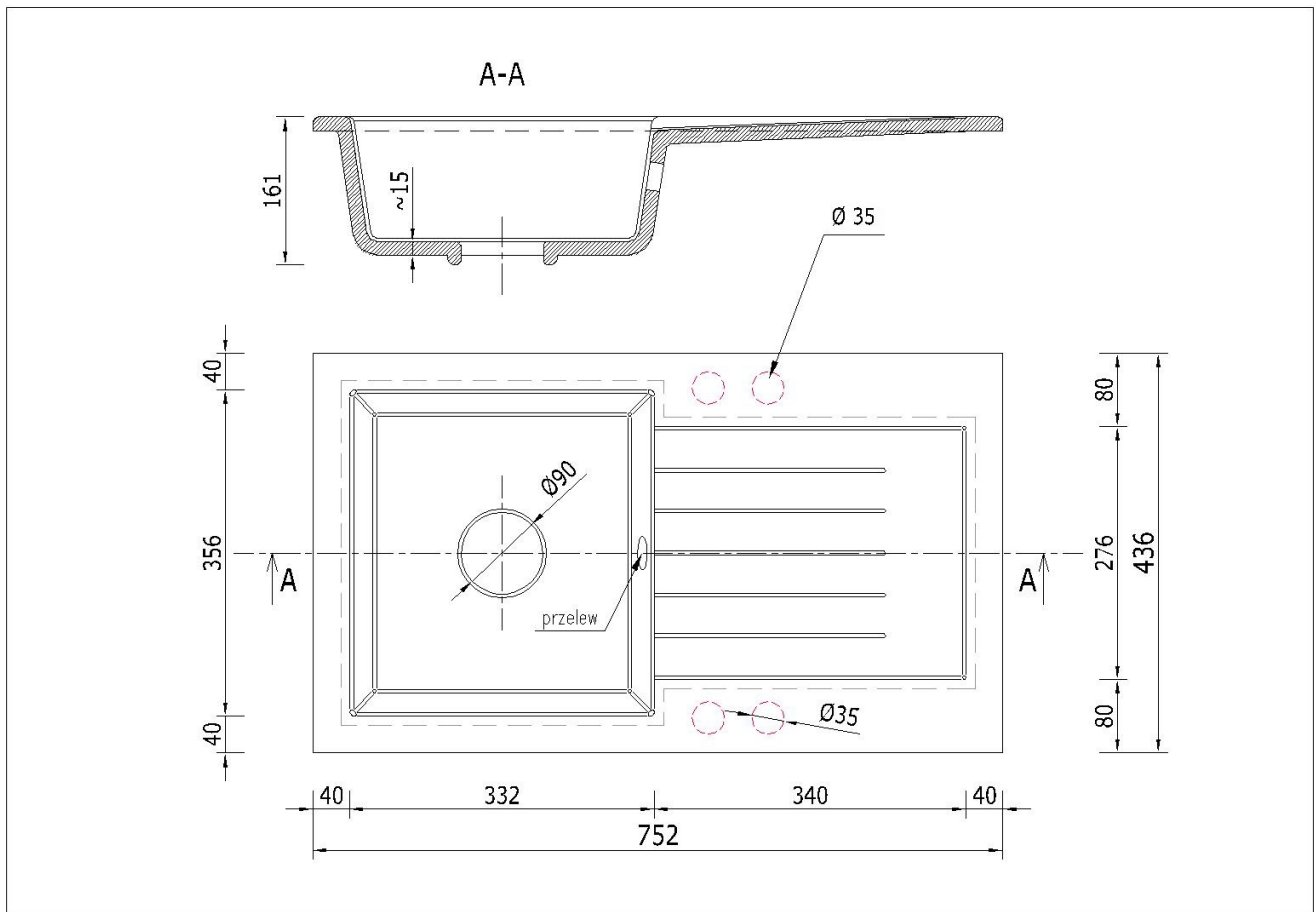

Produkt posiada dodatkowe opcje:

Leon Otwory: Brak , Lewy A , Lewy A , B , Lewy A , B , C , Lewy A , B , C , D , Lewy A , B , D , Lewy A , C , Lewy A , C , D , Lewy A , D , Lewy B , Lewy B , C , Lewy B , C , D , Lewy B , D , Lewy C , Lewy C , D , Lewy D , Prawy A , Prawy A , B , Prawy A , B , C , Prawy A , B , C , D , Prawy A , B , D , Prawy A , C , Prawy A , C , D , Prawy A , D , Prawy B , Prawy B , C , Prawy B , C , D , Prawy B , D , Prawy C , Prawy C , D , Prawy D

Syfon: Syfon Manualny , Syfon Automatyczny (+ 35,00 zł)

Schemat Techniczny

Długość Zlewozmywaka	752 mm
Szerokość Zlewozmywaka	436 mm
Punkty pod Otwory \varnothing 35 mm - bateria, dozownik etc	4
Rozmiar Odpływu	3 1/2"
Ilość Komór	1
Długość Komory	332 mm
Szerokość Komory	356 mm
Głębokość Komory	161 mm
Długość Ociekacza	340 mm

Szerokość Ociekacza 276 mm

Zlewozmywak Przeznaczony do szafki od 40 cm

Otwory w zlewozmywaku

Wszystkie otwory wykonujemy bezpłatnie, wybierając zlewozmywak proszę wybrać stronę montażu Prawa bądź Lewa następnie otwory jakie mamy dla Państwa przygotować, oczywiście można też zakupić zlewozmywak bez otworów.