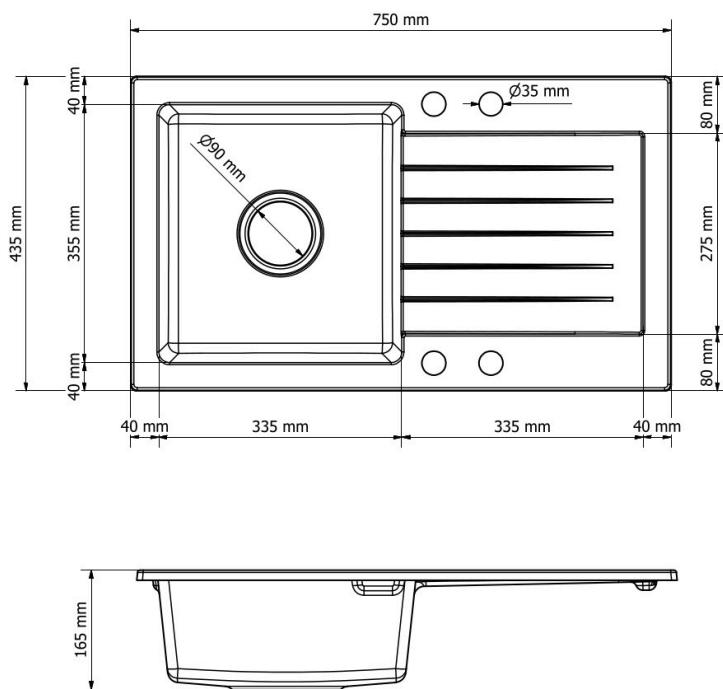

Ergonomiczna komora i szeroki ociekacz

Zlewozmywak kuchenny Leon posiada ergonomiczną komorę o wymiarach 335 x 355 mm i głębokości 165 mm. Szeroki, żłobkowany ociekacz oraz praktyczna półeczka umożliwiają komfortowe użytkowanie każdego dnia. W zestawie znajduje się **syfon jednokomorowy manualny w kolorze złotym** z możliwością podłączenia zmywarki lub pralki.

☐☐ Specyfikacja techniczna:

-
- **Rodzaj:** Zlewozmywak granitowy jednokomorowy z ociekaczem
 - **Kolor:** Szary
 - **Materiał:** 80% granit, 20% spoiwo
 - **Wymiary zewnętrzne:** 750 x 435 mm
 - **Wymiary komory:** 335 x 355 mm
 - **Głębokość komory:** 165 mm
 - **Ociekacz:** Zintegrowany, szeroki
 - **Półeczka:** Z 3 punktami pod otwory montażowe Ø35 mm (wiercone wyłącznie na życzenie klienta)
 - **Średnica odpływu:** Ø90 mm
 - **Syfon:** Manualny, w kolorze złotym, z możliwością podłączenia pralki lub zmywarki

☐ 14 dni na zwrot – spokojne zakupy online.

☐ Instrukcja montażu czytelna, bezproblemowy montaż.

☐ Testowany na odporność w codziennym użytkowaniu.

Produkt posiada dodatkowe opcje:

Leon Otwory: Brak , Lewy A , Lewy A , B , Lewy A , B , C , Lewy A , B , C , D , Lewy A , B , D , Lewy A , C , Lewy A , C , D , Lewy A , D , Lewy B , Lewy B , C , Lewy B , C , D , Lewy B , D , Lewy C , Lewy C , D , Lewy D , Prawy A , Prawy A , B , Prawy A , B , C , Prawy A , B , C , D , Prawy A , B , D , Prawy A , C , Prawy A , C , D , Prawy A , D , Prawy B , Prawy B , C , Prawy B , C , D , Prawy B , D , Prawy C , Prawy C , D , Prawy D

Syfon: Syfon Manualny , Syfon Automatyczny (+ 35,00 zł)

Schemat Techniczny

Długość Zlewozmywaka	750 mm
Szerokość Zlewozmywaka	435 mm
Punkty pod Otwory \varnothing 35 mm - bateria, dozownik etc	4
Rozmiar Odpływu	3 1/2"
Ilość Komór	1
Długość Komory	355 mm
Szerokość Komory	335 mm
Głębokość Komory	165 mm
Długość Ociekacza	335 mm
Szerokość Ociekacza	275 mm
Zlewozmywak Przeznaczony do szafki od	40 cm