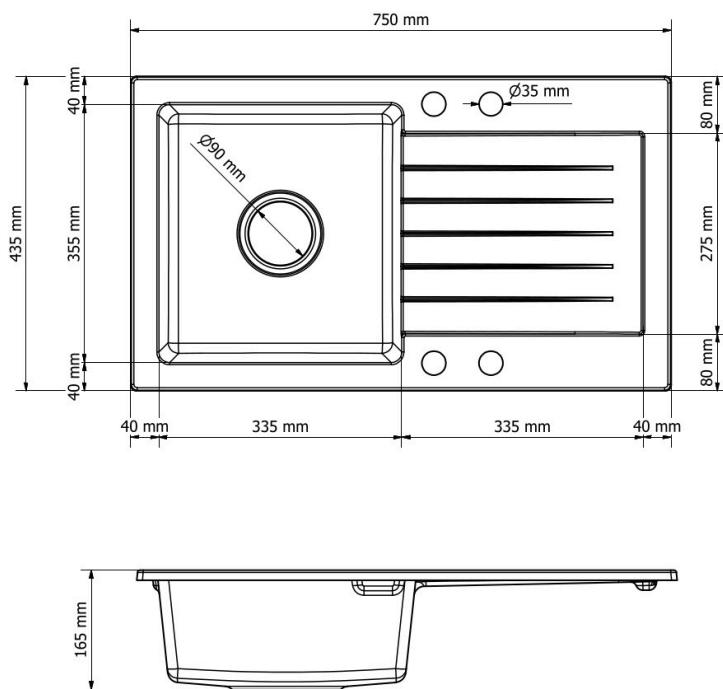

Ergonomiczna komora i szeroki ociekacz

Zlewozmywak kuchenny Leon posiada ergonomiczną komorę o wymiarach 335 x 355 mm i głębokości 165 mm. Szeroki, żłobkowany ociekacz pozwala wygodnie suszyć większą ilość naczyń, a praktyczna półeczka ułatwia montaż akcesoriów. W zestawie znajduje się **syfon jednokomorowy manualny w kolorze złotym** z możliwością podłączenia zmywarki lub pralki.

*Odporny na temperatury
do 280°C*

Odporny na uderzenia

*Przyjazny w użytkowaniu
łatwy w czyszczeniu*

Produkt posiada dodatkowe opcje:

Leon Otwory: Brak , Lewy A , Lewy A , B , Lewy A , B , C , Lewy A , B , C , D , Lewy A , B , D , Lewy A , C , Lewy A , C , D , Lewy A , D , Lewy B , Lewy B , C , Lewy B , C , D , Lewy B , D , Lewy C , Lewy C , D , Lewy D , Prawy A , Prawy A , B , Prawy A , B , C , Prawy A , B , C , D , Prawy A , B , D , Prawy A , C , Prawy A , C , D , Prawy A , D , Prawy B , Prawy B , C , Prawy B , C , D , Prawy B , D , Prawy C , Prawy C , D , Prawy D

Syfon: Syfon Manualny , Syfon Automatyczny (+ 35,00 zł)

Schemat Techniczny

Długość Zlewozmywaka	750 mm
Szerokość Zlewozmywaka	435 mm
Punkty pod Otwory \varnothing 35 mm - bateria, dozownik etc	4
Rozmiar Odpływu	3 1/2"
Ilość Komór	1
Długość Komory	355 mm
Szerokość Komory	335 mm
Głębokość Komory	165 mm
Długość Ociekacza	335 mm
Szerokość Ociekacza	275 mm
Zlewozmywak Przeznaczony do szafki od	40 cm