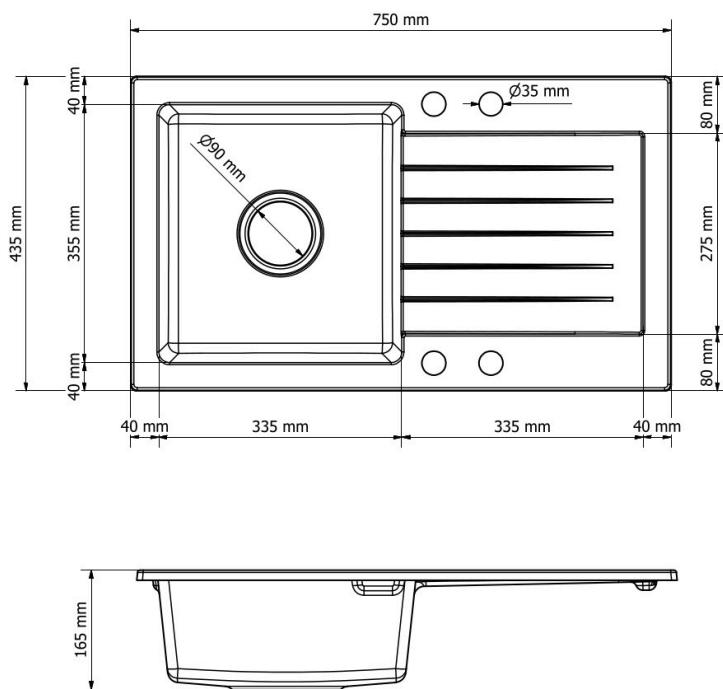

Ergonomiczna komora i szeroki ociekacz

Zlewozmywak kuchenny Leon posiada ergonomiczną komorę o wymiarach 335 x 355 mm i głębokości 165 mm. Szeroki, żłobkowany ociekacz oraz praktyczna półeczka zapewniają maksymalną wygodę każdego dnia. W zestawie znajduje się **syfon jednokomorowy manualny w kolorze chrom** z możliwością podłączenia zmywarki lub pralki.

☐☐ Specyfikacja techniczna:

-
- **Rodzaj:** Zlewozmywak granitowy jednokomorowy z ociekaczem
 - **Kolor:** Czarny nakrapiany
 - **Materiał:** 80% granit, 20% spoiwo
 - **Wymiary zewnętrzne:** 750 x 435 mm
 - **Wymiary komory:** 335 x 355 mm
 - **Głębokość komory:** 165 mm
 - **Ociekacz:** Zintegrowany, szeroki
 - **Półeczka:** Z 3 punktami pod otwory montażowe Ø35 mm (wiercone wyłącznie na życzenie klienta)
 - **Średnica odpływu:** Ø90 mm
 - **Syfon:** Manualny, w kolorze chrom, z możliwością podłączenia pralki lub zmywarki

☐☐ Testowany na odporność w codziennym użytkowaniu.

Produkt posiada dodatkowe opcje:

Leon Otwory: Lewy A, B , Lewy A, B, C , Lewy A, B, C, D , Lewy A, B, D , Prawy A, B

Syfon: Syfon Manualny , Syfon Automatyczny (+ 35,00 zł)

Schemat Techniczny

Długość Zlewozmywaka	750 mm
Szerokość Zlewozmywaka	435 mm
Punkty pod Otwory Ø 35 mm - bateria, dozownik etc	4
Rozmiar Odpływu	3 1/2"
Ilość Komór	1
Długość Komory	355 mm
Szerokość Komory	335 mm
Głębokość Komory	165 mm
Długość Ociekacza	335 mm
Szerokość Ociekacza	275 mm
Zlewozmywak Przeznaczony do szafki od	40 cm