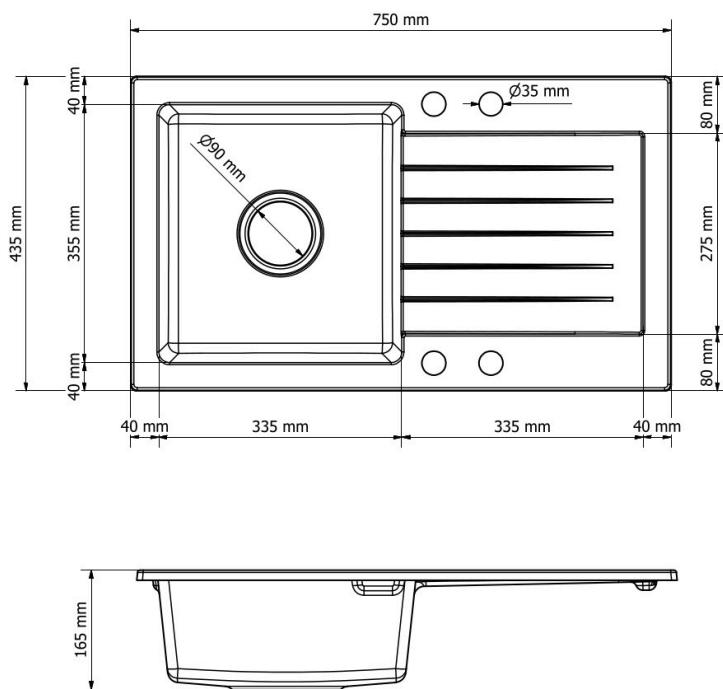

☐☐ Specyfikacja techniczna:

- **Rodzaj:** Zlewozmywak granitowy jednokomorowy z ociekaczem
- **Kolor:** Biały (odcień zbliżony do RAL 9010)
- **Materiał:** 80% granit, 20% spoiwo
- **Wymiary zewnętrzne:** 750 x 435 mm
- **Wymiary komory:** 335 x 355 mm
- **Głębokość komory:** 165 mm
- **Ociekacz:** Zintegrowany, szeroki
- **Półeczka:** Z 4 punktami pod otwory montażowe Ø35 mm (wiercone wyłącznie na życzenie klienta)
- **Średnica odpływu:** Ø90 mm
- **Syfon:** Manualny, w kolorze chrom, z możliwością podłączenia pralki lub zmywarki

*Odporny na temperatury
do 280°C*

Odporny na uderzenia

*Przyjazny w użytkowaniu
łatwy w czyszczeniu*

Produkt posiada dodatkowe opcje:

Leon Otwory: Brak , Lewy A , Lewy A , B , Lewy A , B , C , Lewy A , B , C , D , Lewy A , B , D , Lewy A , C , Lewy A , C , D , Lewy A , D , Lewy B , Lewy B , C , Lewy B , C , D , Lewy B , D , Lewy C , Lewy C , D , Lewy D , Prawy A , Prawy A , B , Prawy A , B , C , Prawy A , B , C , D , Prawy A , B , D , Prawy A , C , Prawy A , C , D , Prawy A , D , Prawy B , Prawy B , C , Prawy B , C , D , Prawy B , D , Prawy C , Prawy C , D , Prawy D

Syfon: Syfon Manualny , Syfon Automatyczny (+ 35,00 zł)

Schemat Techniczny

Długość Zlewozmywaka	750 mm
Szerokość Zlewozmywaka	435 mm
Punkty pod Otwory Ø 35 mm - bateria, dozownik etc	4
Rozmiar Odpływu	3 1/2"
Ilość Komór	1
Długość Komory	355 mm
Szerokość Komory	335 mm
Głębokość Komory	165 mm
Długość Ociekacza	335 mm
Szerokość Ociekacza	275 mm
Zlewozmywak Przeznaczony do szafki od	40 cm