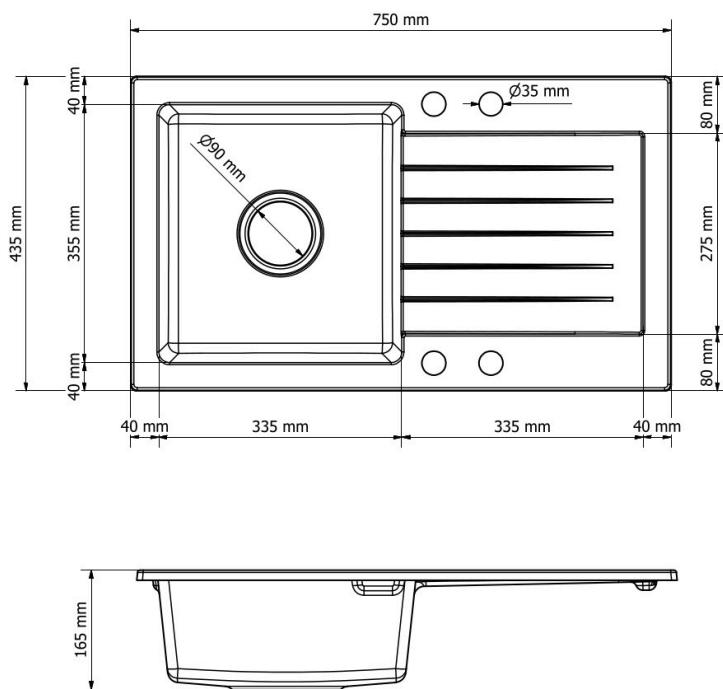

☐☐ Specyfikacja techniczna:

- **Rodzaj:** Zlewozmywak granitowy jednokomorowy z ociekaczem
- **Kolor:** Biały (odcień zbliżony do RAL 9010)
- **Materiał:** 80% granit, 20% spoiwo
- **Wymiary zewnętrzne:** 750 x 435 mm
- **Wymiary komory:** 335 x 355 mm
- **Głębokość komory:** 165 mm
- **Ociekacz:** Zintegrowany, szeroki
- **Półeczka:** Z 4 punktami pod otwory montażowe Ø35 mm (wiercone wyłącznie na życzenie klienta)
- **Średnica odpływu:** Ø90 mm
- **Syfon:** Manualny, w kolorze chrom, z możliwością podłączenia pralki lub zmywarki

*Odporny na temperatury
do 280°C*

Odporny na uderzenia

*Przyjazny w użytkowaniu
łatwy w czyszczeniu*

Produkt posiada dodatkowe opcje:

Leon Otwory: Brak , Lewy A , Lewy A , B , Lewy A , B , C , Lewy A , B , C , D , Lewy A , B , D , Lewy A , C , Lewy A , C , D , Lewy A , D , Lewy B , Lewy B , C , Lewy B , C , D , Lewy B , D , Lewy C , Lewy C , D , Lewy D , Prawy A , Prawy A , B , Prawy A , B , C , Prawy A , B , C , D , Prawy A , B , D , Prawy A , C , Prawy A , C , D , Prawy A , D , Prawy B , Prawy B , C , Prawy B , C , D , Prawy B , D , Prawy C , Prawy C , D , Prawy D

Syfon: Syfon Manualny , Syfon Automatyczny (+ 35,00 zł)

Schemat Techniczny

Długość Zlewozmywaka	750 mm
Szerokość Zlewozmywaka	435 mm
Punkty pod Otwory \varnothing 35 mm - bateria, dozownik etc	4
Rozmiar Odpływu	3 1/2"
Ilość Komór	1
Długość Komory	355 mm
Szerokość Komory	335 mm
Głębokość Komory	165 mm
Długość Ociekacza	335 mm
Szerokość Ociekacza	275 mm
Zlewozmywak Przeznaczony do szafki od	40 cm