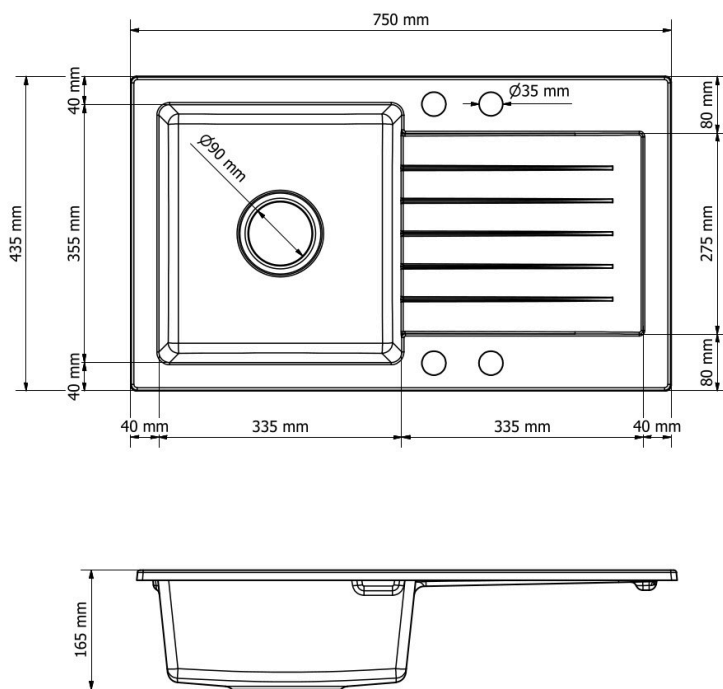

Ergonomiczna komora i szeroki ociekacz

Zlewozmywak kuchenny Leon posiada ergonomiczną komorę o wymiarach 335 x 355 mm i głębokości 165 mm. Szeroki ociekacz z żłobkowaniem pozwala wygodnie suszyć większą ilość naczyń, a praktyczna półeczka ułatwia montaż akcesoriów. W zestawie znajduje się **syfon jednokomorowy manualny w kolorze złotym** z możliwością podłączenia zmywarki lub pralki.

*Odporny na temperatury
do 280°C*

Odporny na uderzenia

*Przyjazny w użytkowaniu
łatwy w czyszczeniu*

Produkt posiada dodatkowe opcje:

Leon Otwory: Brak , Lewy A , Lewy A , B , Lewy A , B , C , Lewy A , B , C , D , Lewy A , B , D , Lewy A , C , Lewy A , C , D , Lewy A , D , Lewy B , Lewy B , C , Lewy B , C , D , Lewy B , D , Lewy C , Lewy C , D , Lewy D , Prawy A , Prawy A , B , Prawy A , B , C , Prawy A , B , C , D , Prawy A , B , D , Prawy A , C , Prawy A , C , D , Prawy A , D , Prawy B , Prawy B , C , Prawy B , C , D , Prawy B , D , Prawy C , Prawy C , D , Prawy D

Syfon: Syfon Manualny , Syfon Automatyczny (+ 35,00 zł)

Schemat Techniczny

Długość Zlewozmywaka	750 mm
Szerokość Zlewozmywaka	435 mm
Punkty pod Otwory \varnothing 35 mm - bateria, dozownik etc	4
Rozmiar Odpływu	3 1/2"
Ilość Komór	1
Długość Komory	355 mm
Szerokość Komory	335 mm
Głębokość Komory	165 mm
Długość Ociekacza	335 mm
Szerokość Ociekacza	275 mm
Zlewozmywak Przeznaczony do szafki od	40 cm