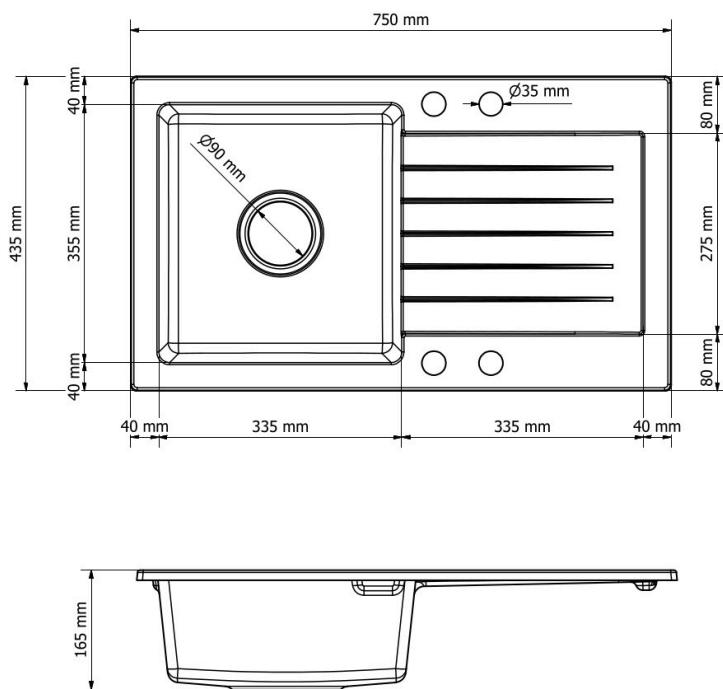

Długość Zlewozmywaka	750 mm
Szerokość Zlewozmywaka	435 mm
Punkty pod Otwory $\varnothing$ 35 mm - bateria, dozownik etc	4
Rozmiar Odpływu	3 1/2"
Ilość Komór	1
Długość Komory	355 mm
Szerokość Komory	335 mm
Głębokość Komory	165 mm
Długość Ociekacza	335 mm
Szerokość Ociekacza	275 mm
Zlewozmywak Przeznaczony do szafki od	40 cm