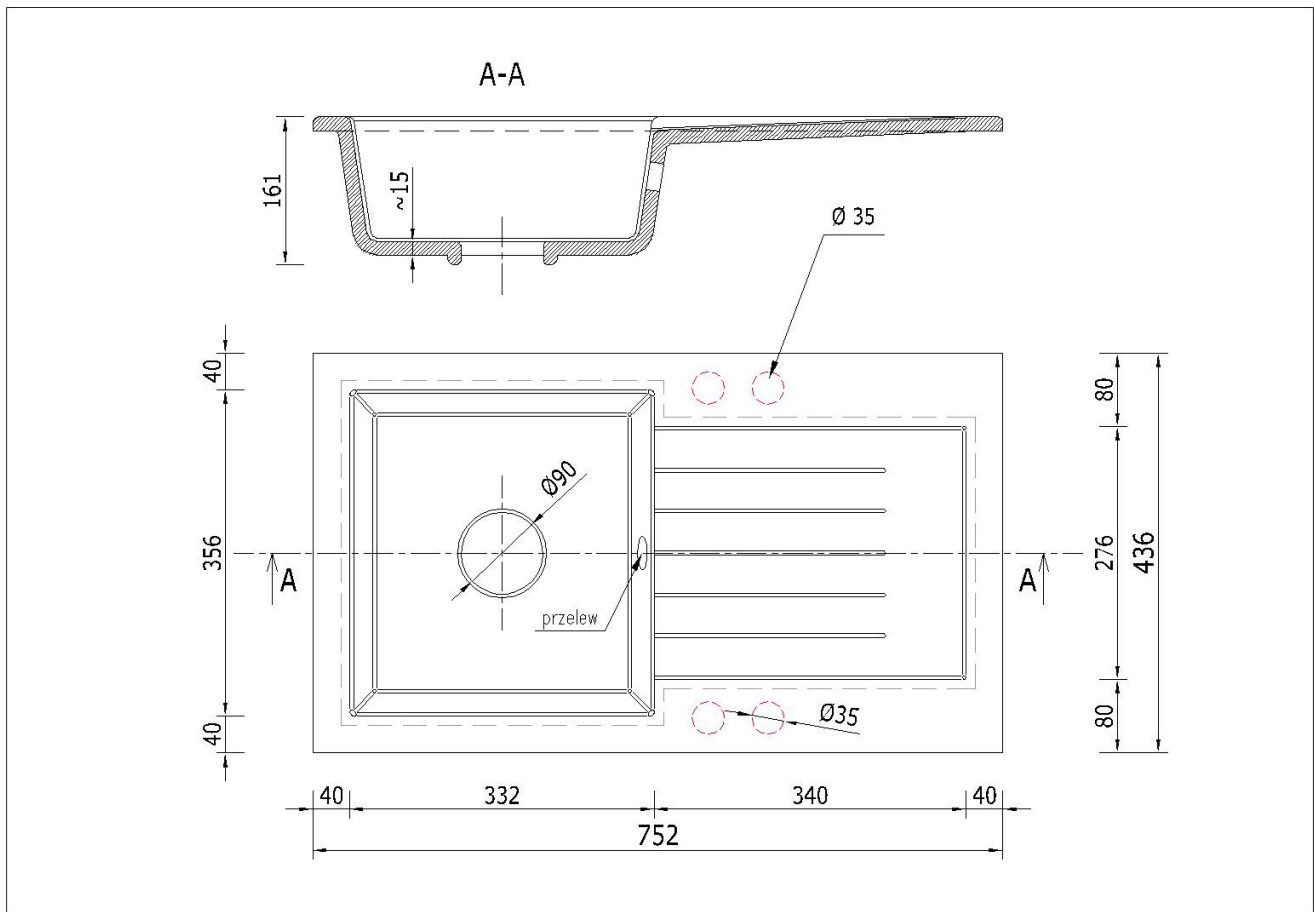

Produkt posiada dodatkowe opcje:

Leon Otwory: Brak , Lewy A , Lewy A , B , Lewy A , B , C , Lewy A , B , C , D , Lewy A , B , D , Lewy A , C , Lewy A , C , D , Lewy A , D , Lewy B , Lewy B , C , Lewy B , C , D , Lewy B , D , Lewy C , Lewy C , D , Lewy D , Prawy A , Prawy A , B , Prawy A , B , C , Prawy A , B , C , D , Prawy A , B , D , Prawy A , C , Prawy A , C , D , Prawy A , D , Prawy B , Prawy B , C , Prawy B , C , D , Prawy B , D , Prawy C , Prawy C , D , Prawy D

Syfon: Syfon Manualny , Syfon Automatyczny (+ 35,00 zł)

Schemat Techniczny

| | |
|---|--------|
| Długość Zlewozmywaka | 752 mm |
| Szerokość Zlewozmywaka | 436 mm |
| Punkty pod Otwory \varnothing 35 mm - bateria, dozownik etc | 4 |
| Rozmiar Odpływu | 3 1/2" |
| Ilość Komór | 1 |
| Długość Komory | 332 mm |
| Szerokość Komory | 356 mm |
| Głębokość Komory | 161 mm |
| Długość Ociekacza | 340 mm |

Szerokość Ociekacza 276 mm

Zlewozmywak Przeznaczony do szafki od 40 cm

Otwory w zlewozmywaku

Wszystkie otwory wykonujemy bezpłatnie, wybierając zlewozmywak proszę wybrać stronę montażu Prawa bądź Lewa następnie otwory jakie mamy dla Państwa przygotować, oczywiście można też zakupić zlewozmywak bez otworów.