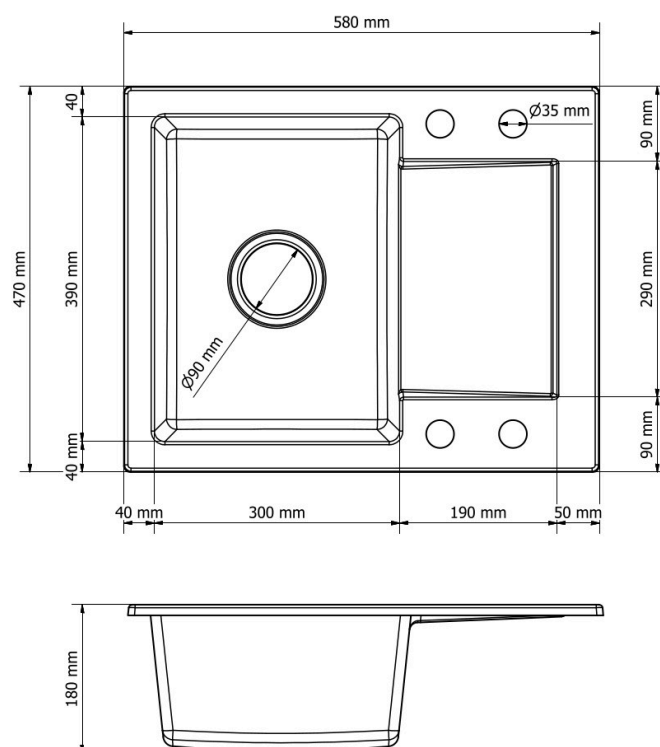

Schemat Techniczny

Długość Zlewozmywaka	580 mm
Szerokość Zlewozmywaka	470 mm
Punkty pod Otwory Ø 35 mm	4
Rozmiar Odpływu	3 1/2"
Ilość Komór	1
Długość Komory	300 mm
Szerokość Komory	390 mm
Głębokość Komory	180 mm
Zlewozmywak Przeznaczony do szafki od	40 cm