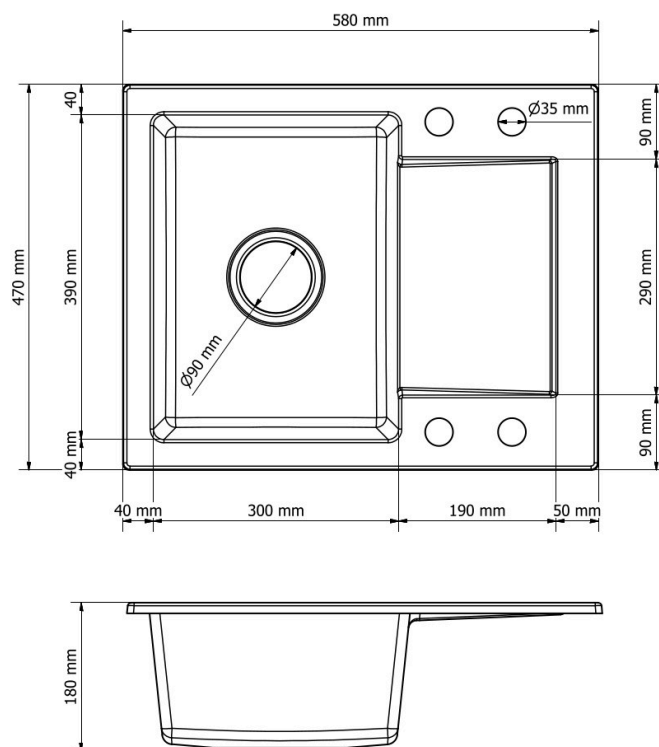

Donzo Otwory: Brak , Lewy A , Lewy A , B , Lewy A , B , C , Lewy A , B , C , D , Lewy A , C , Lewy A , C , D , Lewy A , D , Lewy B , Lewy B , C , Lewy B , C , D , Lewy B , D , Lewy C , Lewy C , D , Lewy D , Prawy A , Prawy A , B , Prawy A , B , C , Prawy A , B , C , D ,

Prawy A, C , Prawy A, C, D , Prawy A, D , Prawy B , Prawy B, C , Prawy B, C, D , Prawy B, D , Prawy C , Prawy C, D , Prawy D
Syfon: Syfon Manualny , Syfon Automatyczny (+ 35,00 zł)

Schemat Techniczny

Długość Zlewozmywaka	580 mm
Szerokość Zlewozmywaka	470 mm
Punkty pod Otwory \varnothing 35 mm	4
Rozmiar Odpływu	3 1/2"
Ilość Komór	1
Długość Komory	300 mm
Szerokość Komory	390 mm
Głębokość Komory	180 mm
Zlewozmywak Przeznaczony do szafki od	40 cm