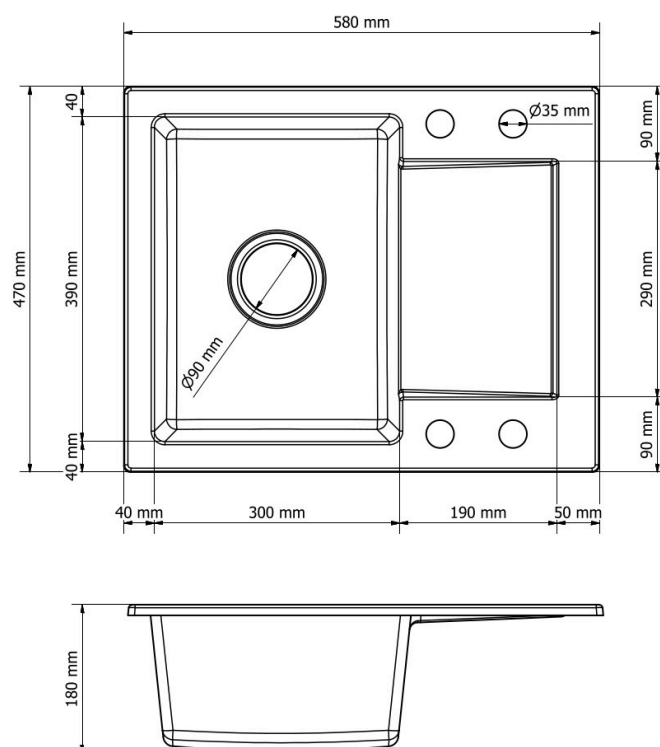

☐☐ Specyfikacja techniczna:

-
- **Rodzaj:** Zlewozmywak granitowy jednokomorowy z ociekaczem
 - **Kolor:** Czarny
 - **Materiał:** 80% granit, 20% spoiwo
 - **Wymiary zewnętrzne:** 580 x 470 mm
 - **Wymiary komory:** 390 x 300 mm
 - **Głębokość komory:** 180 mm
 - **Ociekacz:** Zintegrowany
 - **Otwory montażowe:** 4 x Ø35 mm (wiercone wyłącznie na życzenie klienta)
 - **Średnica odpływu:** Ø90 mm
 - **Syfon:** Manualny, w kolorze chrom, z możliwością podłączenia pralki lub zmywarki

☐☐ Testowany na odporność w codziennym użytkowaniu.

Produkt posiada dodatkowe opcje:

Donzo Otwory: Brak , Lewy A , Lewy A , B , Lewy A , B , C , Lewy A , B , C , D , Lewy A , C , Lewy A , C , D , Lewy A , D , Lewy B , Lewy B , C , Lewy B , C , D , Lewy B , D , Lewy C , Lewy C , D , Lewy D , Prawy A , Prawy A , B , Prawy A , B , C , Prawy A , B , C , D , Prawy A , C , Prawy A , C , D , Prawy A , D , Prawy B , Prawy B , C , Prawy B , C , D , Prawy B , D , Prawy C , Prawy C , D , Prawy D

Syfon: Syfon Manualny , Syfon Automatyczny (+ 35,00 zł)

Schemat Techniczny

Długość Zlewozmywaka	580 mm
Szerokość Zlewozmywaka	470 mm
Punkty pod Otwory Ø 35 mm	4
Rozmiar Odpływu	3 1/2"
Ilość Komór	1
Długość Komory	300 mm
Szerokość Komory	390 mm
Głębokość Komory	180 mm
Zlewozmywak Przeznaczony do szafki od	40 cm