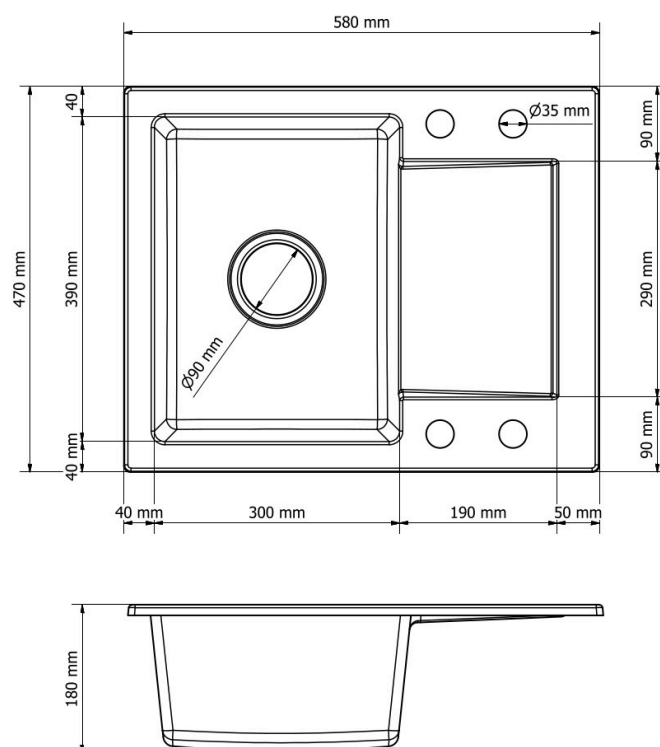

☐☐ Specyfikacja techniczna:

-
- **Rodzaj:** Zlewozmywak granitowy jednokomorowy z ociekaczem
 - **Kolor:** Biały (zbliżony do RAL 9010)
 - **Materiał:** 80% granit, 20% spoiwo
 - **Wymiary zewnętrzne:** 580 x 470 mm
 - **Wymiary komory:** 390 x 300 mm
 - **Głębokość komory:** 180 mm
 - **Ociekacz:** Zintegrowany
 - **Otwory montażowe:** 4 x Ø35 mm (wiercone wyłącznie na życzenie klienta)
 - **Średnica odpływu:** Ø90 mm
 - **Syfon:** Manualny, w kolorze złotym, z możliwością podłączenia pralki lub zmywarki

Syfon: Syfon Manualny , Syfon Automatyczny (+ 35,00 zł)

Schemat Techniczny

Długość Zlewozmywaka	580 mm
Szerokość Zlewozmywaka	470 mm
Punkty pod Otwory \varnothing 35 mm	4
Rozmiar Odpływu	3 1/2"
Ilość Komór	1
Długość Komory	300 mm
Szerokość Komory	390 mm
Głębokość Komory	180 mm
Zlewozmywak Przeznaczony do szafki od	40 cm