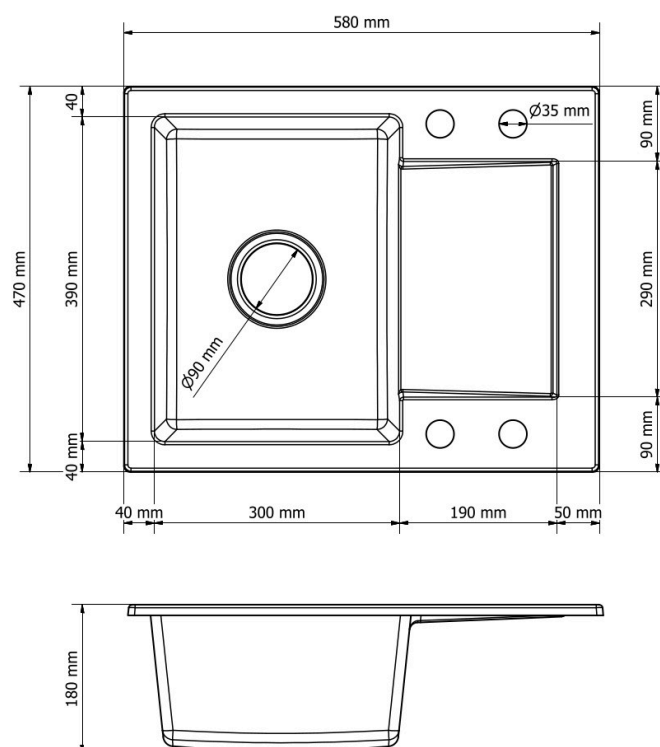

### ☐☐ Specyfikacja techniczna:

- 
- **Rodzaj:** Zlewozmywak granitowy jednokomorowy z ociekaczem
  - **Kolor:** Biały (odcień zbliżony do RAL 9010)
  - **Materiał:** 80% granit, 20% spoiwo
  - **Wymiary zewnętrzne:** 580 x 470 mm
  - **Wymiary komory:** 390 x 300 mm
  - **Głębokość komory:** 180 mm
  - **Ociekacz:** Zintegrowany
  - **Otwory montażowe:** 4 x Ø35 mm (wiercone wyłącznie na życzenie klienta)
  - **Średnica odpływu:** Ø90 mm
  - **Syfon:** Manualny, w kolorze chrom, z możliwością podłączenia pralki lub zmywarki

**Syfon:** Syfon Manualny , Syfon Automatyczny (+ 35,00 zł )

Schemat Techniczny

Długość Zlewozmywaka	580 mm
Szerokość Zlewozmywaka	470 mm
Punkty pod Otwory $\varnothing$ 35 mm	4
Rozmiar Odpływu	3 1/2"
Ilość Komór	1
Długość Komory	300 mm
Szerokość Komory	390 mm
Głębokość Komory	180 mm
Zlewozmywak Przeznaczony do szafki od	40 cm