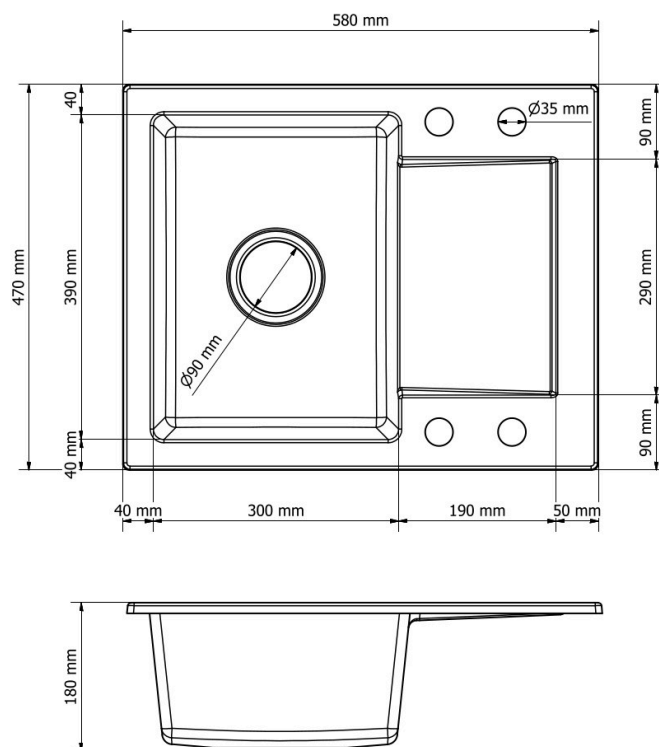

**Donzo Otwory:** Brak , Lewy A , Lewy A , B , Lewy A , B , C , Lewy A , B , C , D , Lewy A , C , Lewy A , C , D , Lewy A , D , Lewy B , Lewy B , C , Lewy B , C , D , Lewy B , D , Lewy C , Lewy C , D , Lewy D , Prawy A , Prawy A , B , Prawy A , B , C , Prawy A , B , C , D ,

## Schemat Techniczny

Długość Zlewozmywaka	580 mm
Szerokość Zlewozmywaka	470 mm
Punkty pod Otwory $\varnothing 35$ mm	4
Rozmiar Odpływu	3 1/2"
Ilość Komór	1
Długość Komory	300 mm
Szerokość Komory	390 mm
Głębokość Komory	180 mm
Zlewozmywak Przeznaczony do szafki od	40 cm