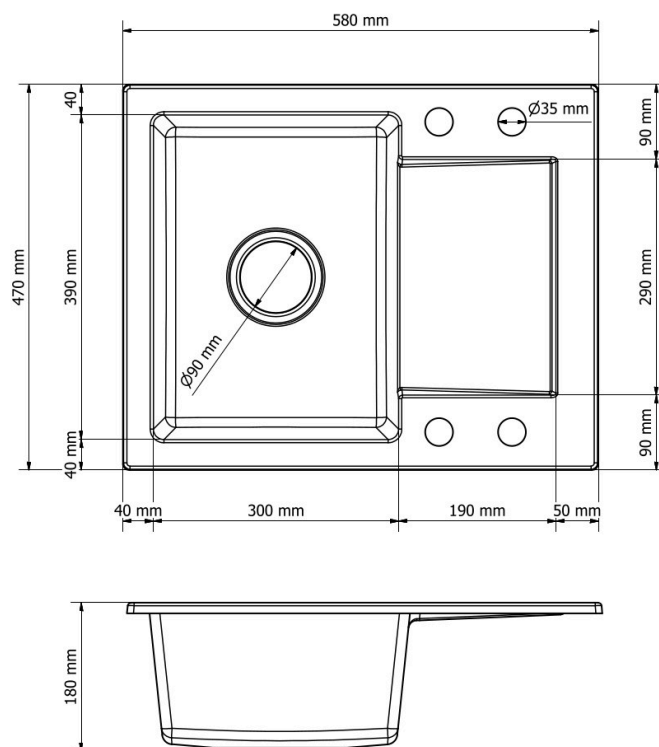

Donzo Otwory: Brak , Lewy A , Lewy A , B , Lewy A , B , C , Lewy A , B , C , D , Lewy A , C , Lewy A , C , D , Lewy A , D , Lewy B , Lewy B , C , Lewy B , C , D , Lewy B , D , Lewy C , Lewy C , D , Lewy D , Prawy A , Prawy A , B , Prawy A , B , C , Prawy A , B , C , D ,

Prawy A, C , Prawy A, C, D , Prawy A, D , Prawy B , Prawy B, C , Prawy B, C, D , Prawy B, D , Prawy C , Prawy C, D , Prawy D
Syfon: Syfon Manualny , Syfon Automatyczny (+ 55,00 zł)

Schemat Techniczny

Długość Zlewozmywaka	580 mm
Szerokość Zlewozmywaka	470 mm
Punkty pod Otwory $\varnothing 35$ mm	4
Rozmiar Odpływu	3 1/2"
Ilość Komór	1
Długość Komory	300 mm
Szerokość Komory	390 mm
Głębokość Komory	180 mm
Zlewozmywak Przeznaczony do szafki od	40 cm