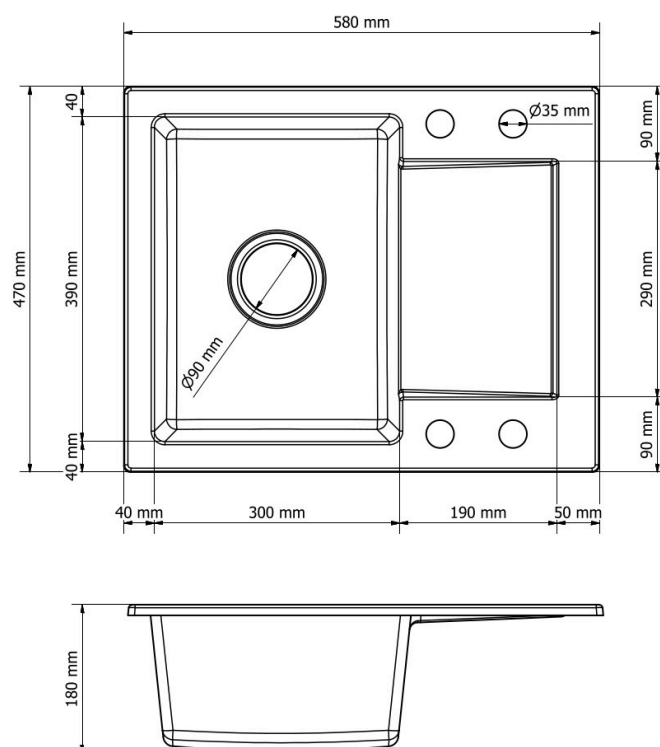

☐☐ Specyfikacja techniczna:

-
- **Rodzaj:** Zlewozmywak granitowy jednokomorowy z ociekaczem
 - **Kolor:** Beżowy
 - **Materiał:** 80% granit, 20% spoiwo
 - **Wymiary zewnętrzne:** 580 x 470 mm
 - **Wymiary komory:** 390 x 300 mm
 - **Głębokość komory:** 180 mm
 - **Ociekacz:** Zintegrowany
 - **Otwory montażowe:** 4 x Ø35 mm (wiercone wyłącznie na życzenie klienta)
 - **Średnica odpływu:** Ø90 mm
 - **Syfon:** Manualny, w kolorze złotym, z możliwością podłączenia pralki lub zmywarki

Syfon: Syfon Manualny , Syfon Automatyczny (+ 55,00 zł)

Schemat Techniczny

Długość Zlewozmywaka	580 mm
Szerokość Zlewozmywaka	470 mm
Punkty pod Otwory Ø 35 mm	4
Rozmiar Odpływu	3 1/2"
Ilość Komór	1
Długość Komory	300 mm
Szerokość Komory	390 mm
Głębokość Komory	180 mm
Zlewozmywak Przeznaczony do szafki od	40 cm