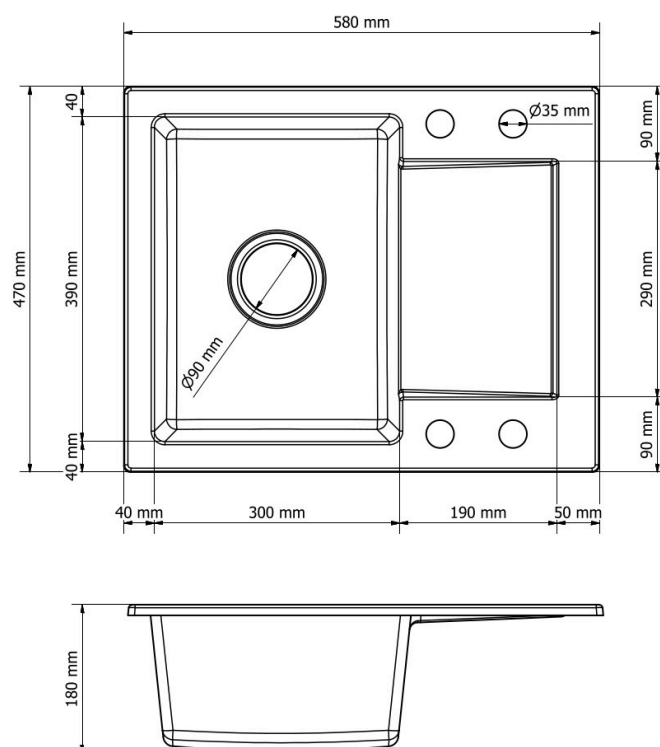

☐☐ Specyfikacja techniczna:

-
- **Rodzaj:** Zlewozmywak granitowy jednokomorowy z ociekaczem
 - **Kolor:** Beżowy
 - **Materiał:** 80% granit, 20% spoiwo
 - **Wymiary zewnętrzne:** 580 x 470 mm
 - **Wymiary komory:** 390 x 300 mm
 - **Głębokość komory:** 180 mm
 - **Ociekacz:** Zintegrowany
 - **Otwory montażowe:** 4 x Ø35 mm (wiercone wyłącznie na życzenie klienta)
 - **Średnica odpływu:** Ø90 mm
 - **Syfon:** Manualny, w kolorze złotym, z możliwością podłączenia pralki lub zmywarki

Syfon: Syfon Manualny , Syfon Automatyczny (+ 55,00 zł)

Schemat Techniczny

Długość Zlewozmywaka	580 mm
Szerokość Zlewozmywaka	470 mm
Punkty pod Otwory \varnothing 35 mm	4
Rozmiar Odpływu	3 1/2"
Ilość Komór	1
Długość Komory	300 mm
Szerokość Komory	390 mm
Głębokość Komory	180 mm
Zlewozmywak Przeznaczony do szafki od	40 cm