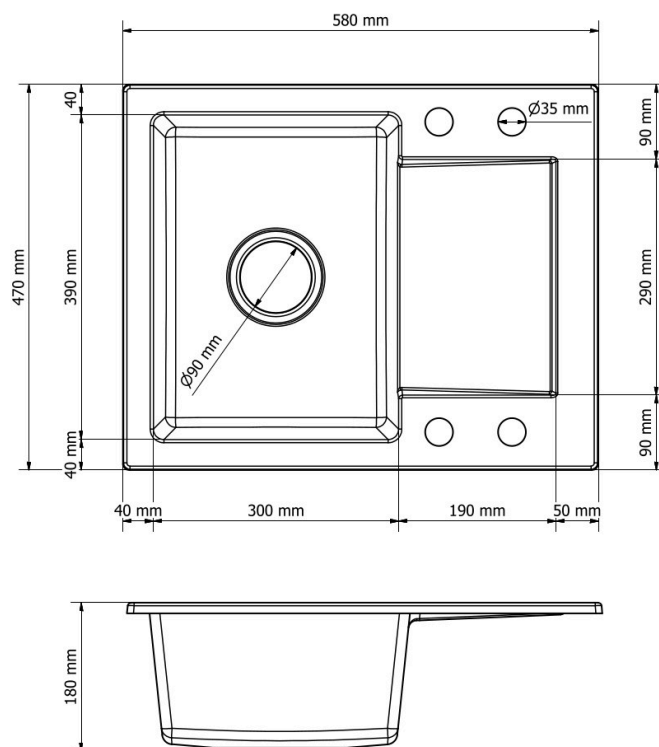

Donzo Otwory: Brak , Lewy A , Lewy A , B , Lewy A , B , C , Lewy A , B , C , D , Lewy A , C , Lewy A , C , D , Lewy A , D , Lewy B , Lewy B , C , Lewy B , C , D , Lewy B , D , Lewy C , Lewy C , D , Lewy D , Prawy A , Prawy A , B , Prawy A , B , C , Prawy A , B , C , D ,

Prawy A, C , Prawy A, C, D , Prawy A, D , Prawy B , Prawy B, C , Prawy B, C, D , Prawy B, D , Prawy C , Prawy C, D , Prawy D
Syfon: Syfon Manualny , Syfon Automatyczny (+ 35,00 zł)

Schemat Techniczny

| | |
|---------------------------------------|--------|
| Długość Zlewozmywaka | 580 mm |
| Szerokość Zlewozmywaka | 470 mm |
| Punkty pod Otwory \varnothing 35 mm | 4 |
| Rozmiar Odpływu | 3 1/2" |
| Ilość Komór | 1 |
| Długość Komory | 300 mm |
| Szerokość Komory | 390 mm |
| Głębokość Komory | 180 mm |
| Zlewozmywak Przeznaczony do szafki od | 40 cm |