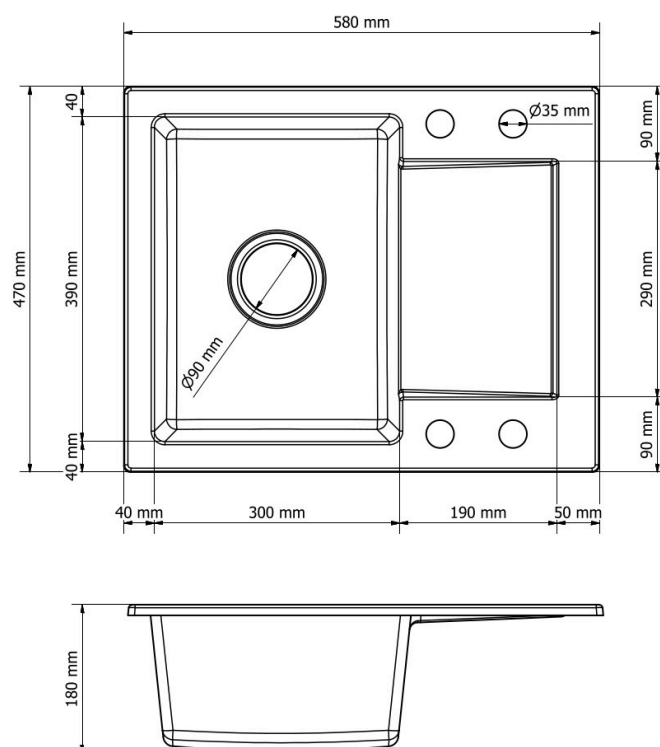

☐☐ Specyfikacja techniczna:

- **Rodzaj:** Zlewozmywak granitowy jednokomorowy z ociekaczem

-
- **Kolor:** Beżowy
 - **Materiał:** 80% granit, 20% spoiwo
 - **Wymiary zewnętrzne:** 580 x 470 mm
 - **Wymiary komory:** 390 x 300 mm
 - **Głębokość komory:** 180 mm
 - **Ociekacz:** Zintegrowany
 - **Otwory montażowe:** 4 x Ø35 mm (wiercone wyłącznie na życzenie klienta)
 - **Średnica odpływu:** Ø90 mm
 - **Syfon:** Manualny, w kolorze chrom, z możliwością podłączenia pralki lub zmywarki

Syfon: Syfon Manualny , Syfon Automatyczny (+ 35,00 zł)

Schemat Techniczny

Długość Zlewozmywaka	580 mm
Szerokość Zlewozmywaka	470 mm
Punkty pod Otwory \varnothing 35 mm	4
Rozmiar Odpływu	3 1/2"
Ilość Komór	1
Długość Komory	300 mm
Szerokość Komory	390 mm
Głębokość Komory	180 mm
Zlewozmywak Przeznaczony do szafki od	40 cm