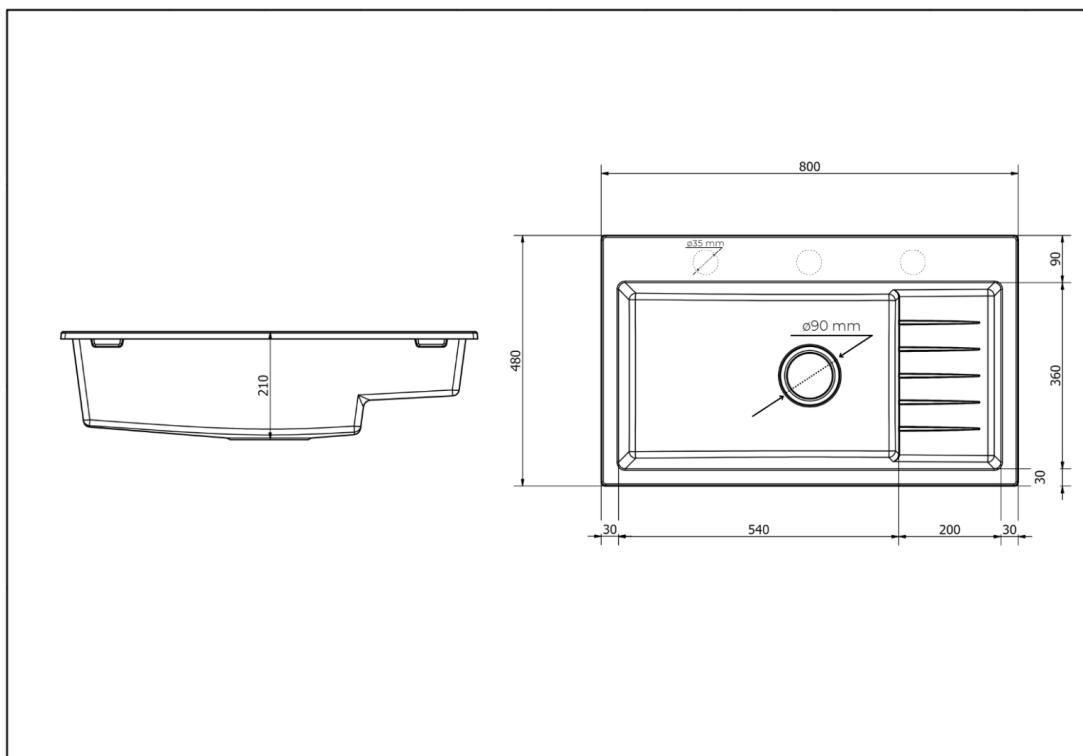

☐☐ Specyfikacja techniczna:

- **Rodzaj:** Zlewozmywak granitowy jednokomorowy z wewnętrznym ociekaczem
- **Kolor:** Szary
- **Materiał:** 80% granit, 20% spoiwo
- **Wymiary zewnętrzne:** 800 x 480 mm
- **Wymiary komory:** 540 x 360 mm
- **Głębokość komory:** 210 mm
- **Ociekacz:** Wewnętrzny, zintegrowany
- **Otwory montażowe:** 3 x Ø35 mm (wiercone wyłącznie na życzenie klienta)
- **Średnica odpływu:** Ø90 mm
- **Syfon:** Manualny, w kolorze czarnym, z możliwością podłączenia pralki lub zmywarki

Schemat Techniczny

| | |
|---|--------|
| Długość Zlewozmywaka | 800 mm |
| Szerokość Zlewozmywaka | 480 mm |
| Punkty pod Otwory Ø 35 mm - bateria, dozownik etc | 3 |
| Rozmiar Odpływu | 3 1/2" |
| Ilość Komór | 1 |
| Długość Komory | 360 mm |
| Szerokość Komory | 540 mm |
| Głębokość Komory | 210 mm |
| Zlewozmywak Przeznaczony do szafki od | 80 cm |