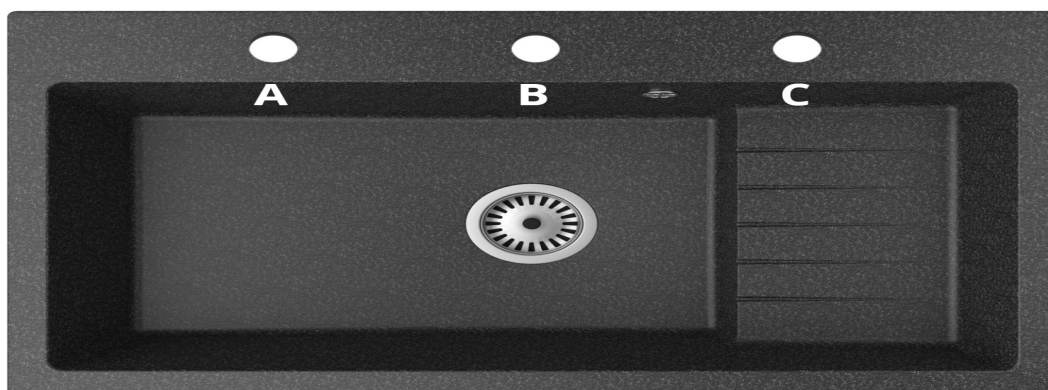

Wszystkie otwory wykonujemy bezpłatnie na profesjonalnych wiertnicach do gresu dzięki czemu mają Państwo pewność, że są one wykonane zgodnie ze sztuką.

Syfon 1 komorowy

Syfon z korkiem manualnym

Syfon z korkiem automatycznym