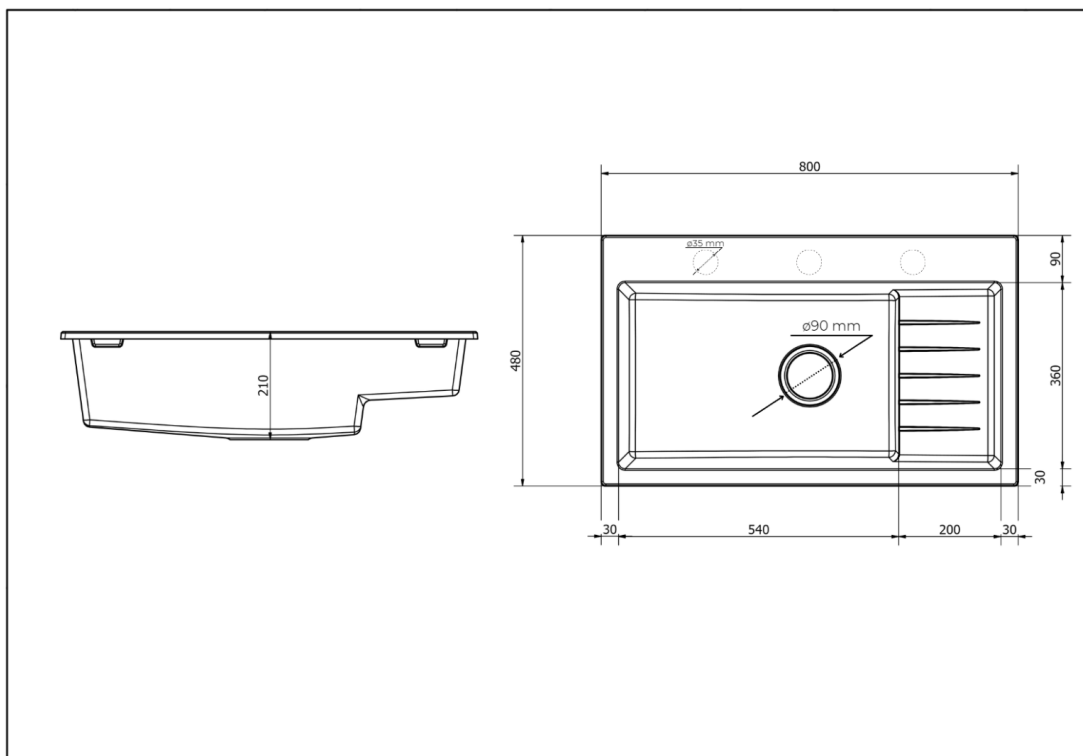

☐☐ Specyfikacja techniczna:

- **Rodzaj:** Zlewozmywak granitowy jednokomorowy z wewnętrznym ociekaczem
- **Kolor:** Czarny nakrapiany
- **Materiał:** 80% granit, 20% spoiwo
- **Wymiary zewnętrzne:** 800 x 480 mm
- **Wymiary komory:** 540 x 360 mm
- **Głębokość komory:** 210 mm
- **Ociekacz:** Wewnętrzny, zintegrowany
- **Otwory montażowe:** 3 x Ø35 mm (wiercone wyłącznie na życzenie klienta)
- **Średnica odpływu:** Ø90 mm
- **Syfon:** Manualny, w kolorze złotym, z możliwością podłączenia pralki lub zmywarki

Schemat Techniczny

Długość Zlewozmywaka	800 mm
Szerokość Zlewozmywaka	480 mm
Punkty pod Otwory Ø 35 mm - bateria, dozownik etc	3
Rozmiar Odpływu	3 1/2"
Ilość Komór	1
Długość Komory	360 mm
Szerokość Komory	540 mm
Głębokość Komory	210 mm
Zlewozmywak Przeznaczony do szafki od	80 cm