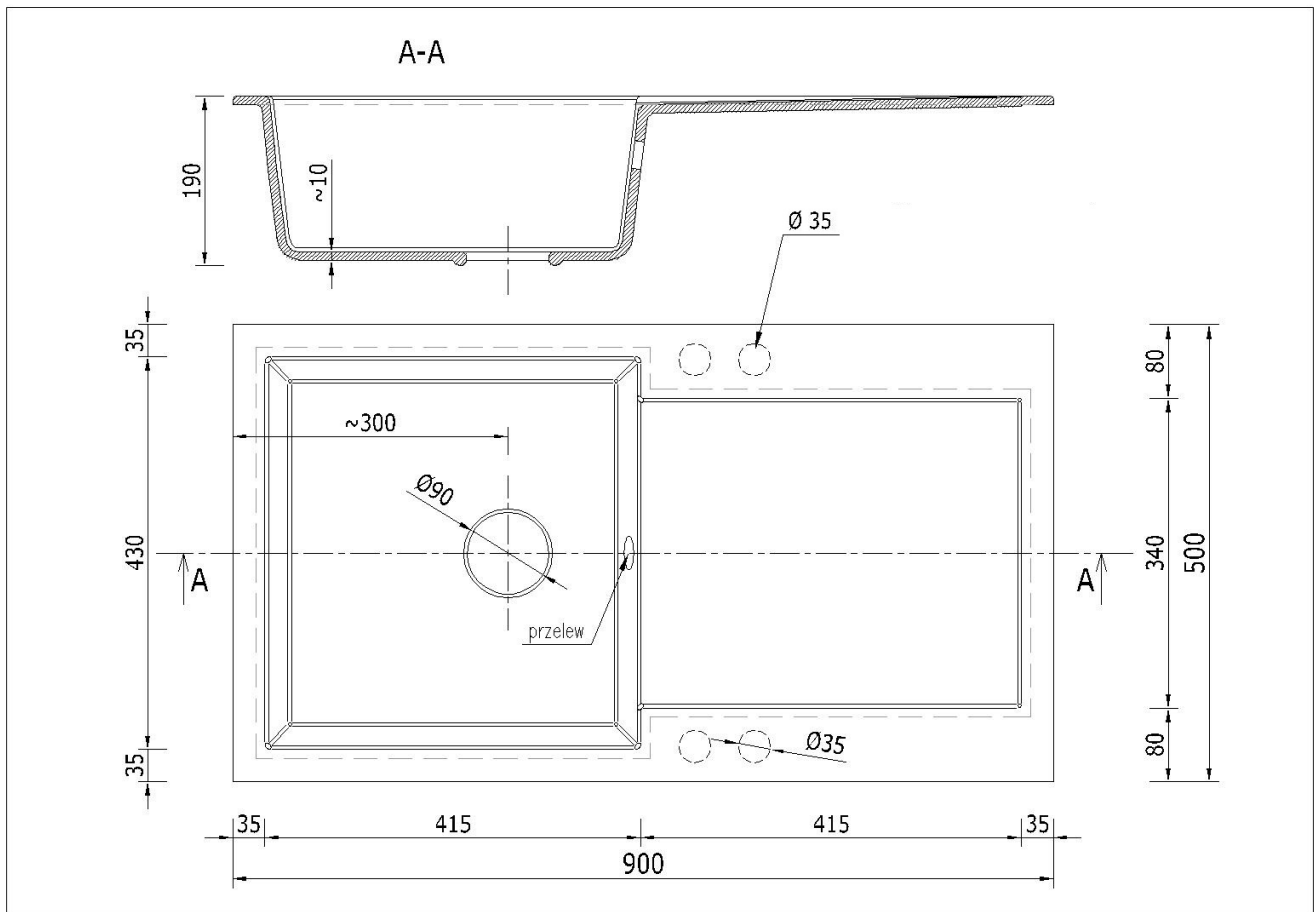

- ✓ odporny na zarysowania i uszkodzenia mechaniczne
- ✓ wytrzymuje temperatury do 280°C
- ✓ łatwy w czyszczeniu, nie absorbuje zabrudzeń

Komfortowa praca w kuchni

Wymiary zewnętrzne: 900 x 500 mm. Komora: 430 x 415 mm, głębokość 185 mm. Zintegrowany ociekacz ułatwia suszenie i zwiększa funkcjonalność zlewu. Do zestawu dołączony jest **syfon jednokomorowy manualny w kolorze czarnym** z możliwością podłączenia zmywarki lub pralki.

środowiska.

☐☐ Specyfikacja techniczna:

- **Rodzaj:** Zlewozmywak granitowy jednokomorowy z ociekaczem
- **Kolor:** Szary
- **Materiał:** 80% granit, 20% spoiwo
- **Wymiary zewnętrzne:** 900 x 500 mm
- **Wymiary komory:** 430 x 415 mm
- **Głębokość komory:** 185 mm
- **Otwory montażowe:** 4 x Ø35 mm (wiercone wyłącznie na życzenie klienta)
- **Średnica odpływu:** Ø90 mm
- **Syfon:** Manualny, w kolorze czarnym, z możliwością podłączenia pralki lub zmywarki

Syfon: Syfon Manualny , Syfon Automatyczny (+ 55,00 zł)

Schemat Techniczny

Długość Zlewozmywaka	900 mm
Szerokość Zlewozmywaka	500 mm
Punkty pod Otwory \varnothing 35 mm - bateria, dozownik etc	4
Rozmiar Odpływu	3 1/2"
Ilość Komór	1
Długość Komory	415 mm
Szerokość Komory	430 mm
Głębokość Komory	180 mm
Długość Ociekacza	415 mm

Szerokość Ociekacza	340 mm
---------------------	--------

Zlewozmywak Przeznaczony do szafki od	60 cm
---------------------------------------	-------

Otwory w zlewozmywaku

Wszystkie otwory wykonujemy bezpłatnie, wybierając zlewozmywak proszę wybrać stronę montażu Prawa bądź Lewa następnie otwory jakie mamy dla Państwa przygotować, oczywiście można też zakupić zlewozmywak bez otworów.