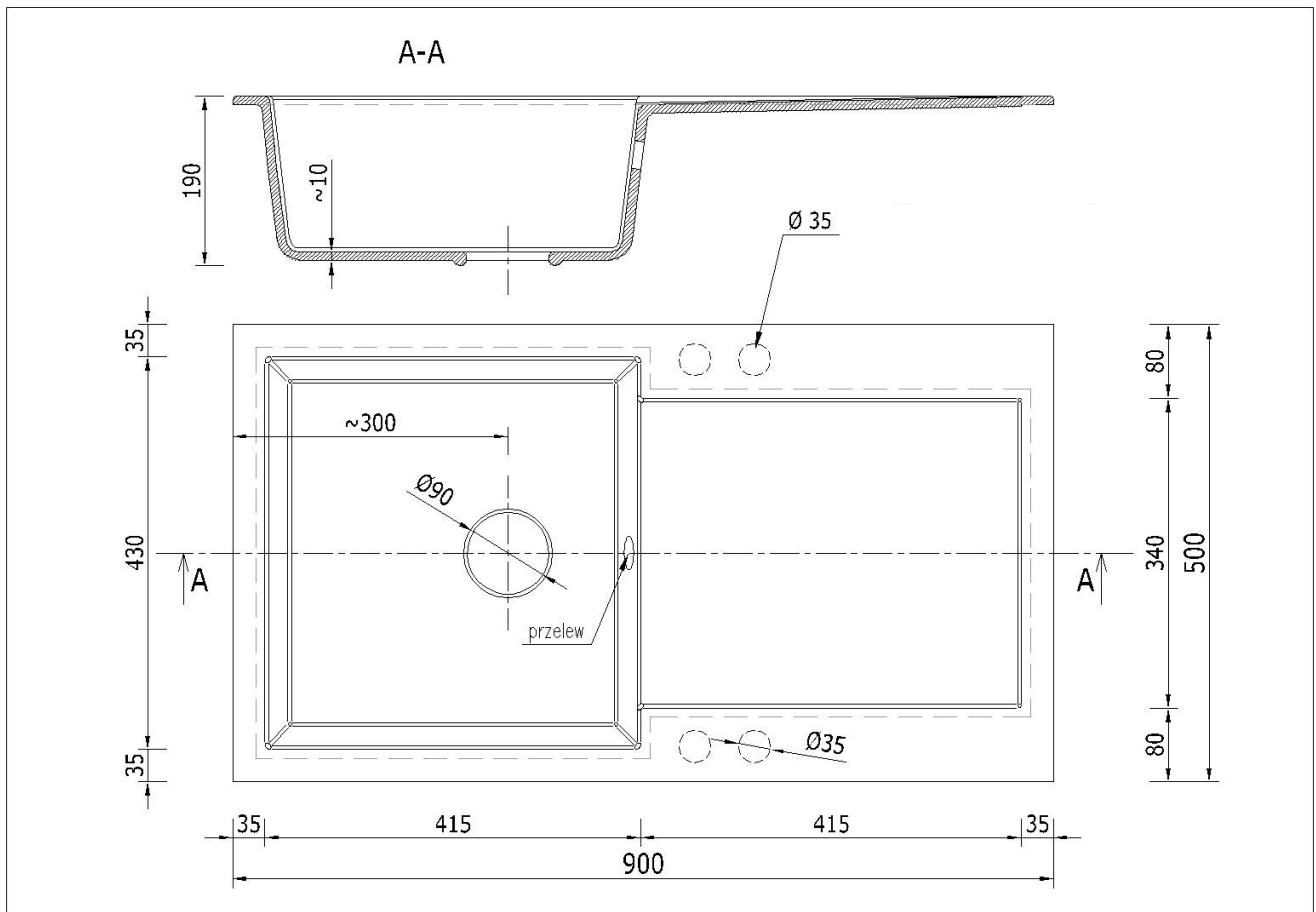

## Stylowy i funkcjonalny wybór

Wymiary zewnętrzne: 900 x 500 mm. Komora: 430 x 415 mm, głębokość 185 mm. Funkcjonalny ociekacz zwiększa przestrzeń roboczą. W zestawie **syfon jednokomorowy manualny w kolorze złotym** z możliwością podłączenia zmywarki lub pralki - detal, który przyciąga spojrzenia.

**Syfon:** Syfon Manualny , Syfon Automatyczny (+ 55,00 zł )

Schemat Techniczny

Długość Zlewozmywaka	900 mm
Szerokość Zlewozmywaka	500 mm
Punkty pod Otwory Ø 35 mm - bateria, dozownik etc	4
Rozmiar Odpływu	3 1/2"
Ilość Komór	1
Długość Komory	415 mm
Szerokość Komory	430 mm
Głębokość Komory	180 mm
Długość Ociekacza	415 mm

---

Szerokość Ociekacza	340 mm
---------------------	--------

Zlewozmywak Przeznaczony do szafki od	60 cm
---------------------------------------	-------