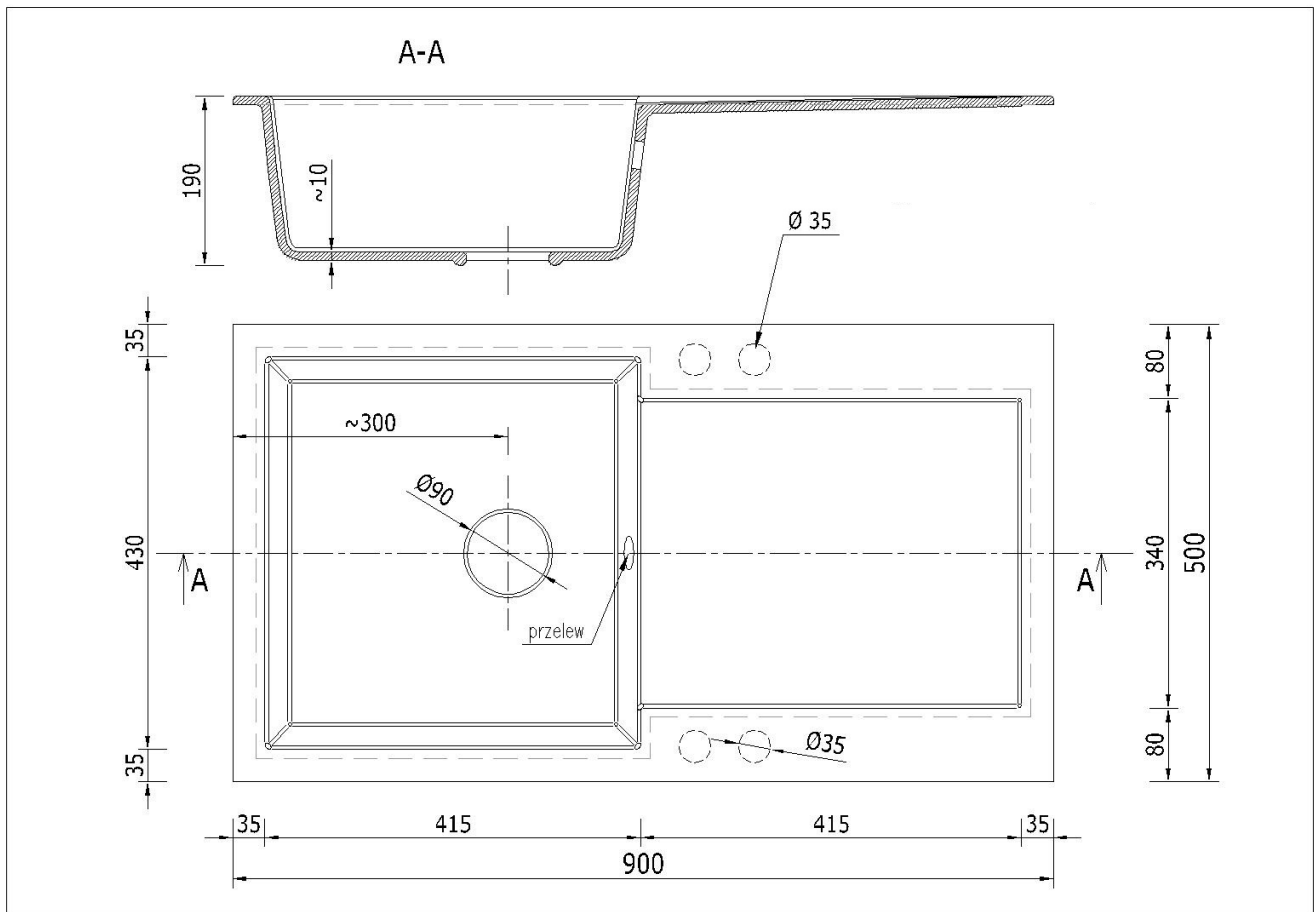

Zewnętrzne wymiary zlewu: 900 x 500 mm. Komora: 430 x 415 mm, głębokość 185 mm. Zintegrowany **ociekacz** ułatwia suszenie naczyń i produktów spożywczych. W zestawie znajduje się **syfon jednokomorowy manualny w kolorze chrom** z możliwością podłączenia pralki lub zmywarki.

☐☐ Specyfikacja techniczna:

-
- **Rodzaj:** Zlewozmywak granitowy jednokomorowy z ociekaczem
 - **Kolor:** Czarny Nakrapiany
 - **Materiał:** 80% granit, 20% spoiwo
 - **Wymiary zewnętrzne:** 900 x 500 mm
 - **Wymiary komory:** 430 x 415 mm
 - **Głębokość komory:** 185 mm
 - **Otwory montażowe:** 4 x Ø35 mm (wiercone wyłącznie na życzenie klienta)
 - **Średnica odpływu:** Ø90 mm
 - **Syfon:** Manualny, w kolorze chrom, z możliwością podłączenia pralki lub zmywarki

Syfon: Syfon Manualny , Syfon Automatyczny (+ 35,00 zł)

Schemat Techniczny

Długość Zlewozmywaka	900 mm
Szerokość Zlewozmywaka	500 mm
Punkty pod Otwory \varnothing 35 mm - bateria, dozownik etc	4
Rozmiar Odpływu	3 1/2"
Ilość Komór	1
Długość Komory	415 mm
Szerokość Komory	430 mm
Głębokość Komory	180 mm
Długość Ociekacza	415 mm

Szerokość Ociekacza	340 mm
---------------------	--------

Zlewozmywak Przeznaczony do szafki od	60 cm
---------------------------------------	-------

Otwory w zlewozmywaku

Wszystkie otwory wykonujemy bezpłatnie, wybierając zlewozmywak proszę wybrać stronę montażu Prawa bądź Lewa następnie otwory jakie mamy dla Państwa przygotować, oczywiście można też zakupić zlewozmywak bez otworów.