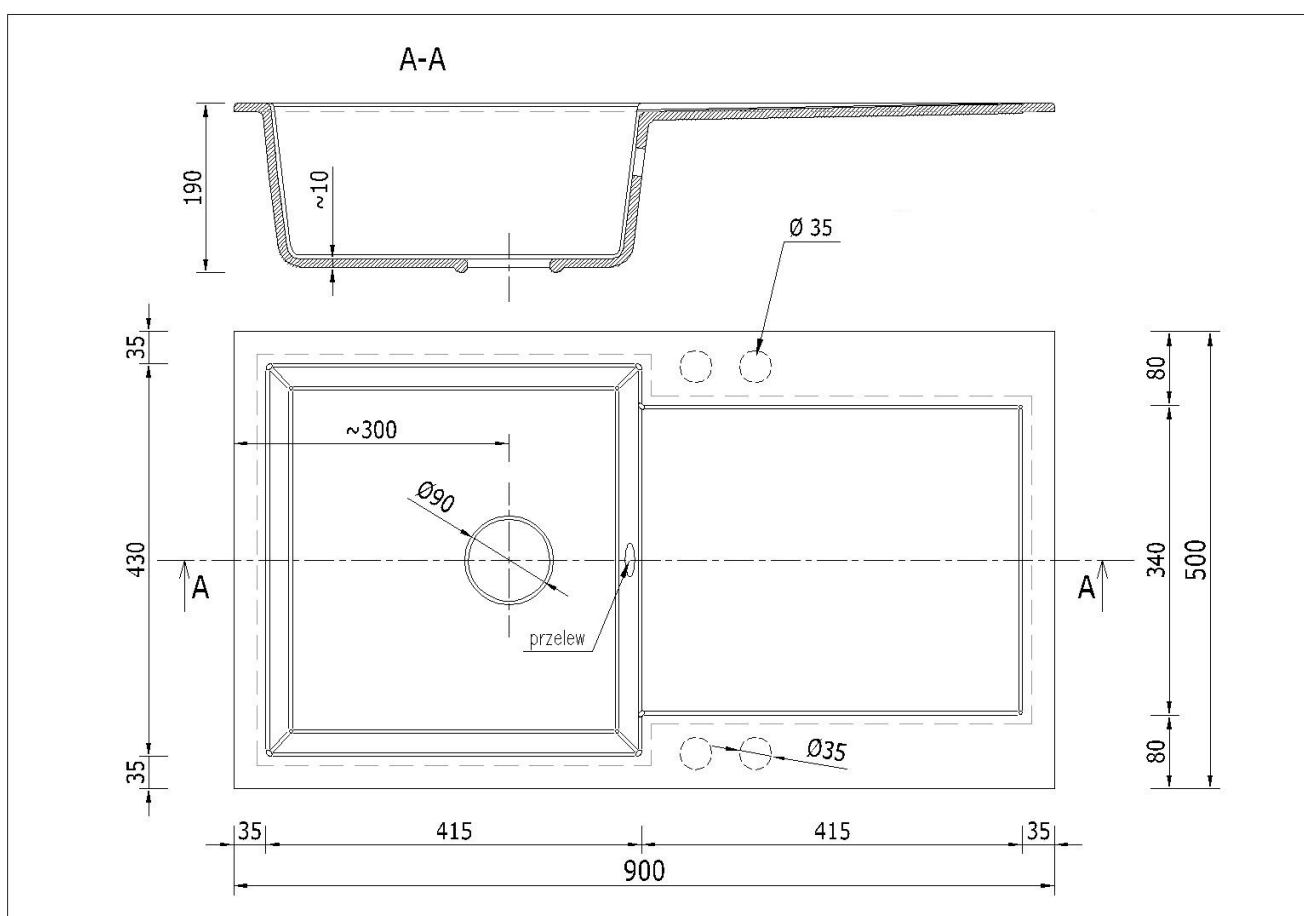

☐☐ Specyfikacja techniczna:

- **Rodzaj:** Zlewozmywak granitowy jednokomorowy z ociekaczem
- **Kolor:** Czarny nakrapiany
- **Materiał:** 80% granit, 20% spoiwo
- **Wymiary zewnętrzne:** 800 x 480 mm
- **Wymiary komory:** 540 x 360 mm
- **Głębokość komory:** 210 mm
- **Otwory montażowe:** 4 x Ø35 mm (wiercone wyłącznie na wyraźne życzenie klienta)
- **Średnica odpływu:** Ø90 mm
- **Syfon:** Manualny, czarny, z możliwością podłączenia pralki lub zmywarki

Syfon: Syfon Manualny , Syfon Automatyczny (+ 55,00 zł)

Schemat Techniczny

Długość Zlewozmywaka	900 mm
Szerokość Zlewozmywaka	500 mm
Punkty pod Otwory $\varnothing 35$ mm - bateria, dozownik etc	4
Rozmiar Odpływu	3 1/2"

Ilość Komór	1
Długość Komory	415 mm
Szerokość Komory	430 mm
Głębokość Komory	180 mm
Długość Ociekacza	415 mm
Szerokość Ociekacza	340 mm
Zlewozmywak Przeznaczony do szafki od	60 cm

Otwory w zlewozmywaku