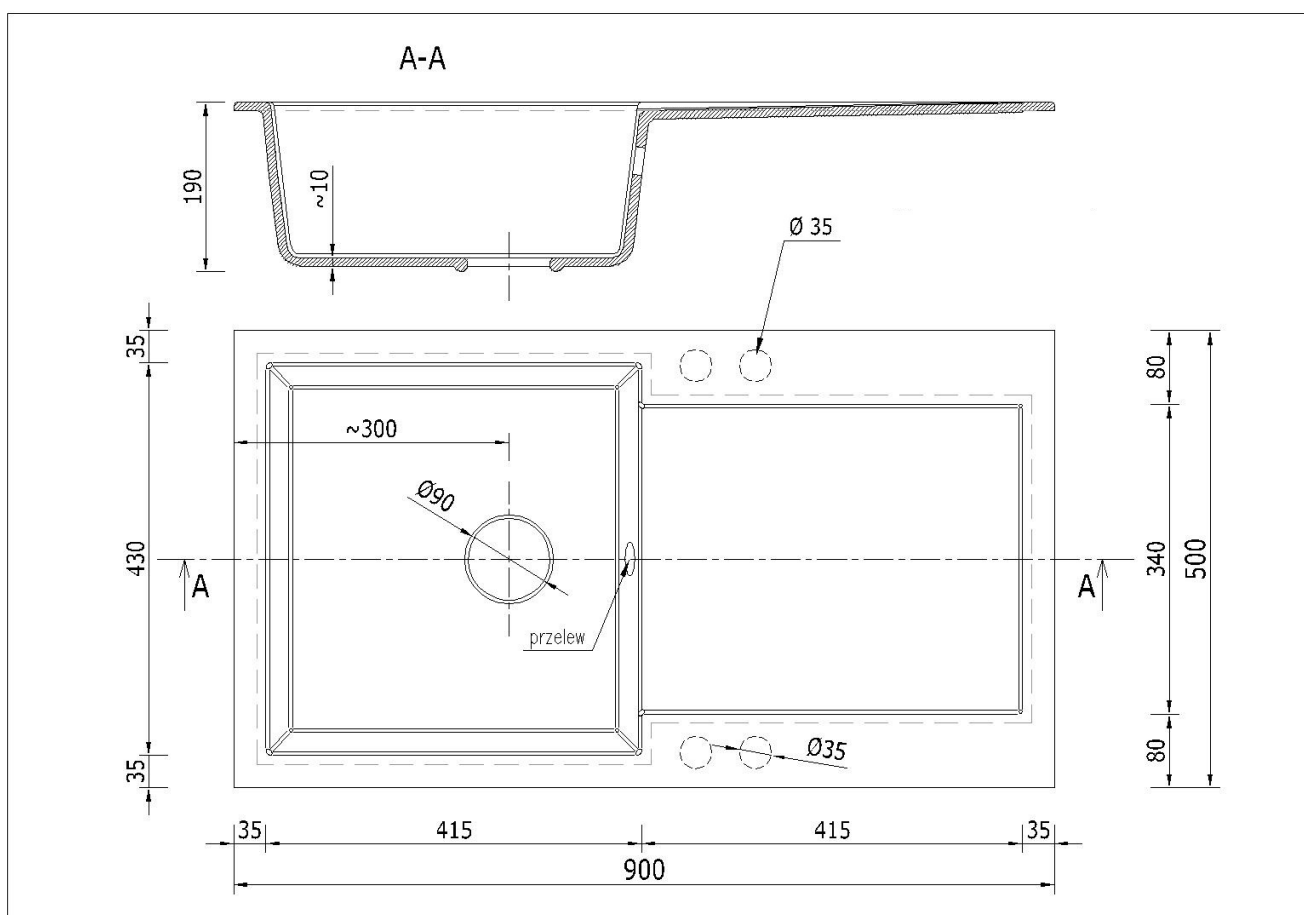

Syfon: Syfon Manualny , Syfon Automatyczny (+ 35,00 zł)

Schemat Techniczny

Długość Zlewozmywaka	900 mm
Szerokość Zlewozmywaka	500 mm
Punkty pod Otwory $\varnothing 35$ mm - bateria, dozownik etc	4
Rozmiar Odpływu	3 1/2"
Ilość Komór	1

Długość Komory	415 mm
Szerokość Komory	430 mm
Głębokość Komory	180 mm
Długość Ociekacza	415 mm
Szerokość Ociekacza	340 mm
Zlewozmywak Przeznaczony do szafki od	60 cm

Otwory w zlewozmywaku

Wszystkie otwory wykonujemy bezpłatnie, wybierając zlewozmywak proszę wybrać stronę montażu Prawa bądź Lewa następnie otwory jakie mamy dla Państwa przygotować, oczywiście można też zakupić zlewozmywak bez otworów.