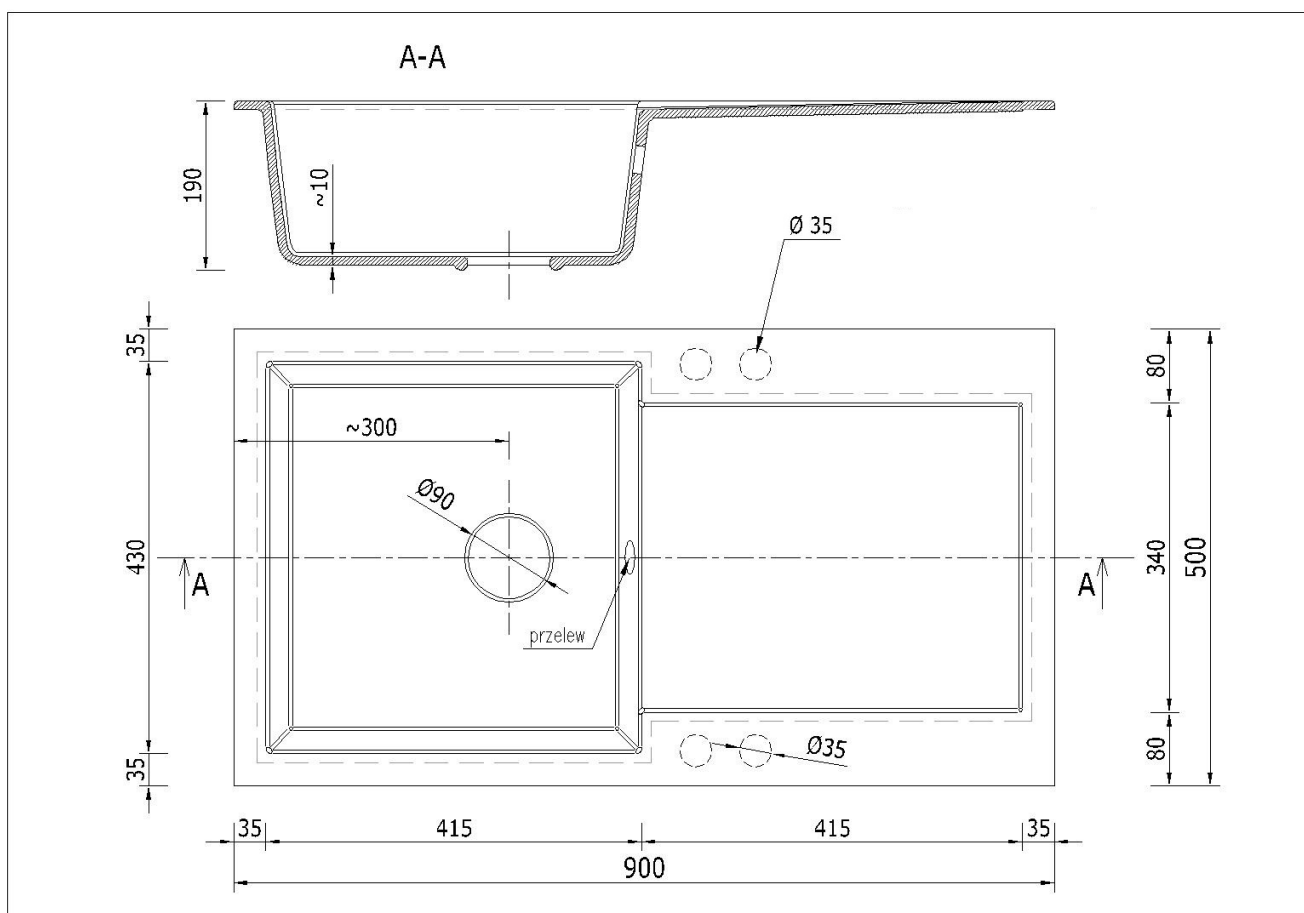

## ☐☐ Specyfikacja techniczna:

- **Rodzaj:** Zlewozmywak granitowy jednokomorowy z ociekaczem
- **Kolor:** Czarny
- **Materiał:** 80% granit, 20% spoiwo
- **Wymiary zewnętrzne:** 800 x 480 mm
- **Wymiary komory:** 540 x 360 mm
- **Głębokość komory:** 210 mm
- **Otwory montażowe:** 4 x Ø35 mm (wiercone wyłącznie na wyraźne życzenie klienta)
- **Średnica odpływu:** Ø90 mm
- **Syfon:** Manualny, czarny, z możliwością podłączenia pralki lub zmywarki

## Schemat Techniczny

Długość Zlewozmywaka	900 mm
Szerokość Zlewozmywaka	500 mm
Punkty pod Otwory $\varnothing$ 35 mm - bateria, dozownik etc	4
Rozmiar Odpływu	3 1/2"
Ilość Komór	1

---

Długość Komory	415 mm
Szerokość Komory	430 mm
Głębokość Komory	180 mm
Długość Ociekacza	415 mm
Szerokość Ociekacza	340 mm
Zlewozmywak Przeznaczony do szafki od	60 cm