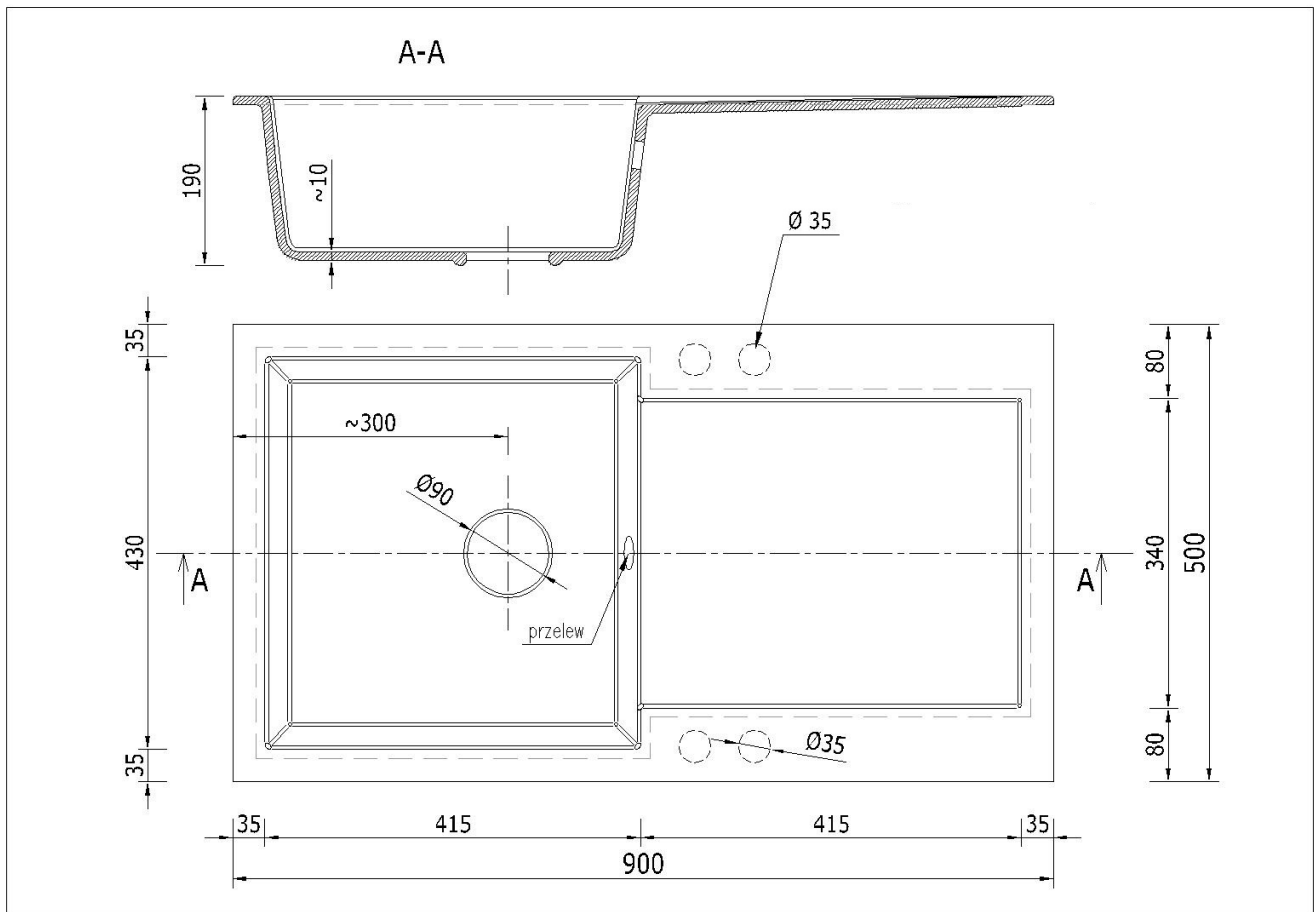

## Funkcjonalność każdego dnia

Wymiary zewnętrzne: 900 x 500 mm. Komora o wymiarach 430 x 415 mm, głębokość 185 mm oraz **ociękaacz** idealny do suszenia naczyń. W zestawie znajduje się **syfon jednokomorowy manualny chromowany** z możliwością podłączenia zmywarki lub pralki.

## ☐☐ Specyfikacja techniczna:

- 
- **Rodzaj:** Zlewozmywak granitowy jednokomorowy z ociekaczem
  - **Kolor:** Biały (zbliżony do RAL 9010)
  - **Materiał:** 80% granit, 20% spoiwo
  - **Wymiary zewnętrzne:** 900 x 500 mm
  - **Wymiary komory:** 430 x 415 mm
  - **Głębokość komory:** 185 mm
  - **Otwory montażowe:** 4 x Ø35 mm (wiercone wyłącznie na życzenie klienta)
  - **Średnica odpływu:** Ø90 mm
  - **Syfon:** Manualny, chromowany, z możliwością podłączenia pralki lub zmywarki

**Syfon:** Syfon Manualny , Syfon Automatyczny (+ 35,00 zł )

Schemat Techniczny

Długość Zlewozmywaka	900 mm
Szerokość Zlewozmywaka	500 mm
Punkty pod Otwory Ø 35 mm - bateria, dozownik etc	4
Rozmiar Odpływu	3 1/2"
Ilość Komór	1
Długość Komory	415 mm
Szerokość Komory	430 mm
Głębokość Komory	180 mm
Długość Ociekacza	415 mm

---

Szerokość Ociekacza	340 mm
---------------------	--------

Zlewozmywak Przeznaczony do szafki od	60 cm
---------------------------------------	-------