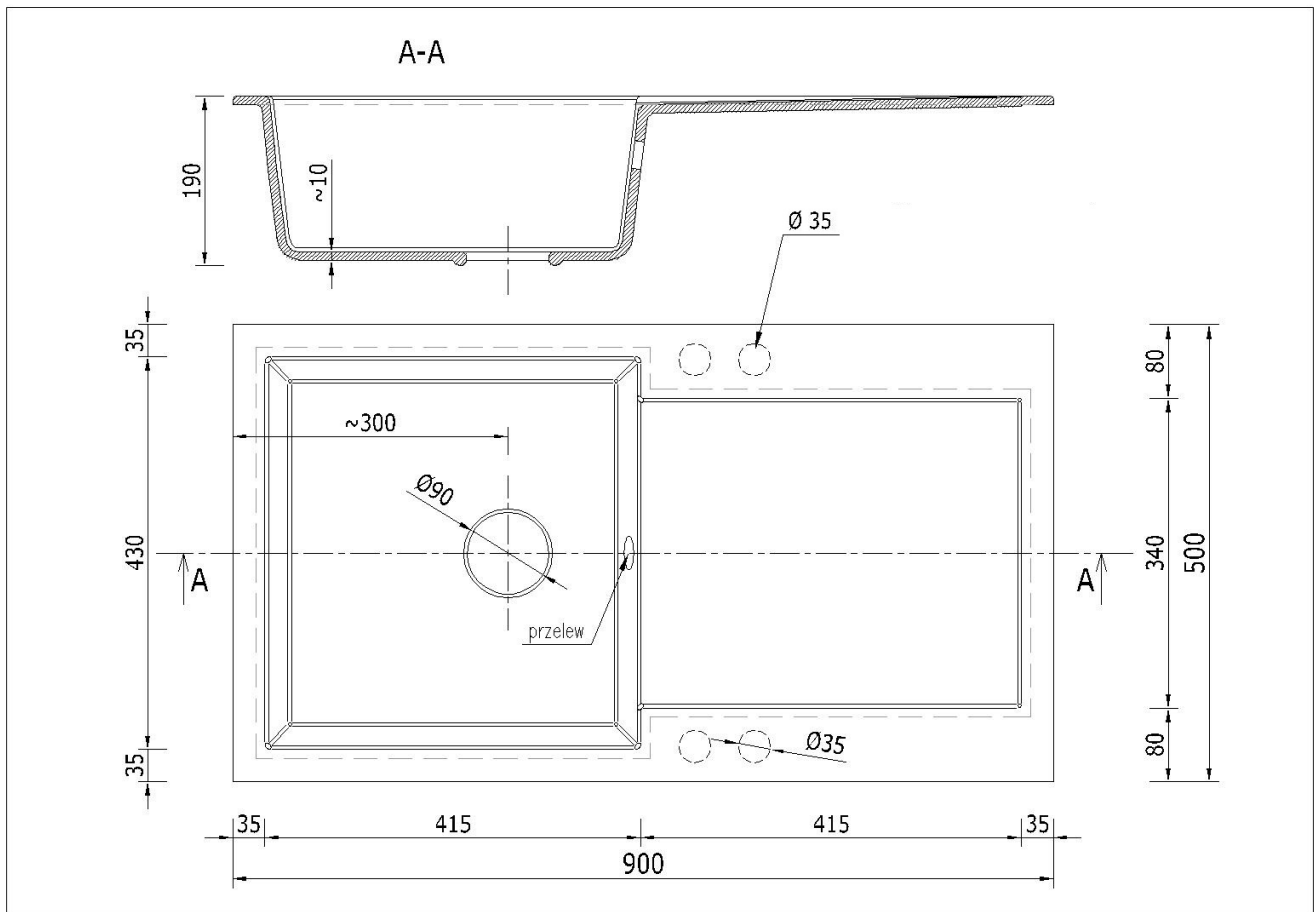

Praktyczne rozwiązania dla codziennej wygody

Wymiary zewnętrzne: 900 x 500 mm. Komora 430 x 415 mm, głębokość 185 mm oraz **zintegrowany ociekacz**, który ułatwia suszenie naczyń i akcesoriów. Do zestawu dołączony jest **syfon jednokomorowy manualny w kolorze czarnym** z możliwością podłączenia pralki lub zmywarki.

☐☐ Specyfikacja techniczna:

- **Rodzaj:** Zlewozmywak granitowy jednokomorowy z ociekaczem

-
- **Kolor:** Biały (zbliżony do RAL 9010)
 - **Materiał:** 80% granit, 20% spoiwo
 - **Wymiary zewnętrzne:** 900 x 500 mm
 - **Wymiary komory:** 430 x 415 mm
 - **Głębokość komory:** 185 mm
 - **Otwory montażowe:** 4 x Ø35 mm (wiercone wyłącznie na życzenie klienta)
 - **Średnica odpływu:** Ø90 mm
 - **Syfon:** Manualny, w kolorze czarnym, z możliwością podłączenia pralki lub zmywarki

Syfon: Syfon Manualny , Syfon Automatyczny (+ 55,00 zł)

Schemat Techniczny

Długość Zlewozmywaka	900 mm
Szerokość Zlewozmywaka	500 mm
Punkty pod Otwory \varnothing 35 mm - bateria, dozownik etc	4
Rozmiar Odpływu	3 1/2"
Ilość Komór	1
Długość Komory	415 mm
Szerokość Komory	430 mm
Głębokość Komory	180 mm
Długość Ociekacza	415 mm

Szerokość Ociekacza	340 mm
---------------------	--------

Zlewozmywak Przeznaczony do szafki od	60 cm
---------------------------------------	-------

Otwory w zlewozmywaku

Wszystkie otwory wykonujemy bezpłatnie, wybierając zlewozmywak proszę wybrać stronę montażu Prawa bądź Lewa następnie otwory jakie mamy dla Państwa przygotować, oczywiście można też zakupić zlewozmywak bez otworów.