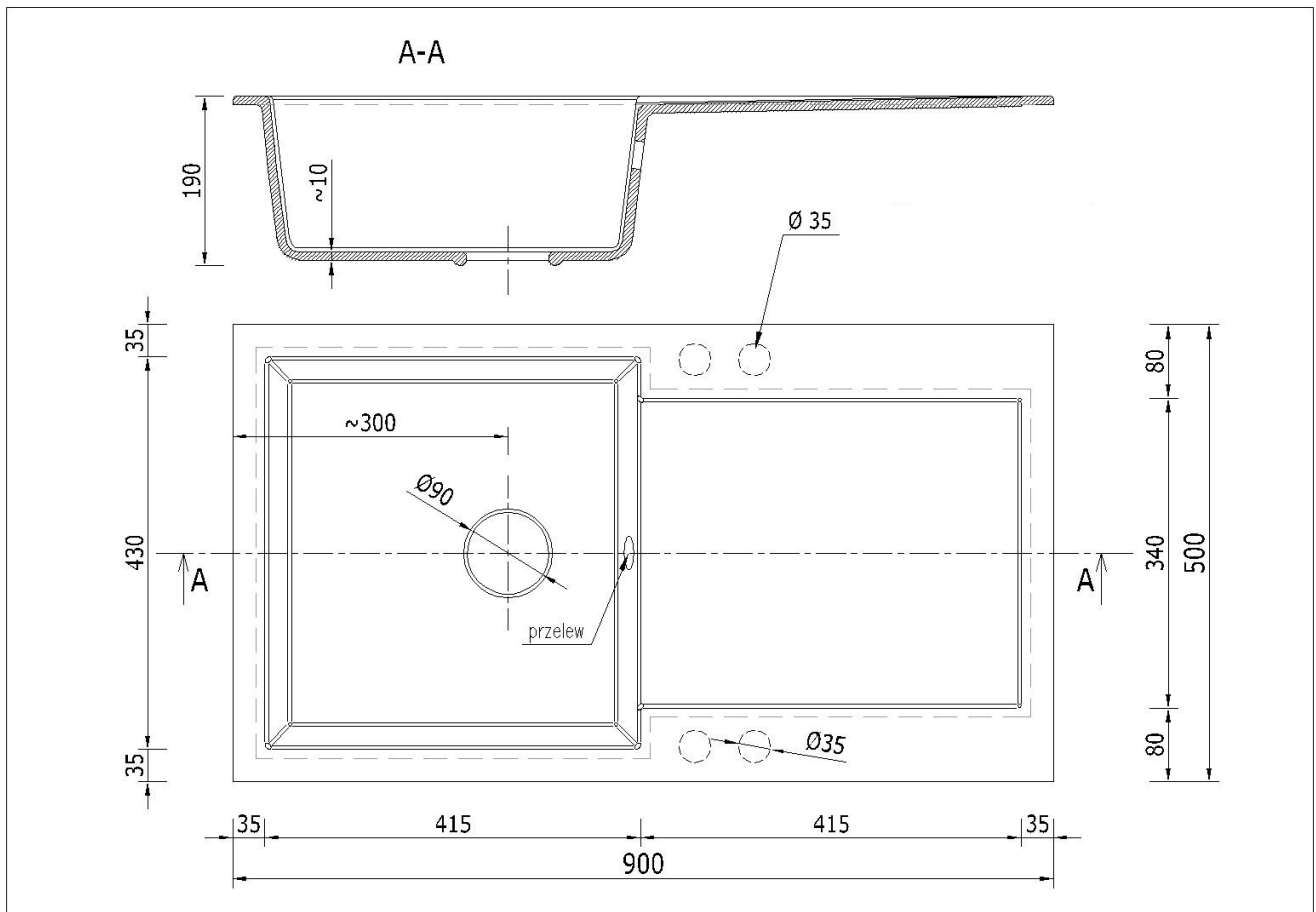

☐☐ Specyfikacja techniczna:

- **Rodzaj:** Zlewozmywak granitowy jednokomorowy z ociekaczem
- **Kolor:** Biały (zbliżony do RAL 9010)
- **Materiał:** 80% granit, 20% spoiwo

- **Wymiary zewnętrzne:** 800 x 480 mm
- **Wymiary komory:** 540 x 360 mm
- **Głębokość komory:** 210 mm
- **Otwory montażowe:** 4 x Ø35 mm (wiercone wyłącznie na wyraźne życzenie klienta)
- **Średnica odpływu:** Ø90 mm
- **Syfon:** Manualny, czarny, z możliwością podłączenia pralki lub zmywarki

Syfon: Syfon Manualny , Syfon Automatyczny (+ 55,00 zł)

Schemat Techniczny

| | |
|---|--------|
| Długość Zlewozmywaka | 900 mm |
| Szerokość Zlewozmywaka | 500 mm |
| Punkty pod Otwory \varnothing 35 mm - bateria, dozownik etc | 4 |
| Rozmiar Odpływu | 3 1/2" |
| Ilość Komór | 1 |
| Długość Komory | 415 mm |
| Szerokość Komory | 430 mm |
| Głębokość Komory | 180 mm |
| Długość Ociekacza | 415 mm |

| | |
|---------------------|--------|
| Szerokość Ociekacza | 340 mm |
|---------------------|--------|

| | |
|---------------------------------------|-------|
| Zlewozmywak Przeznaczony do szafki od | 60 cm |
|---------------------------------------|-------|