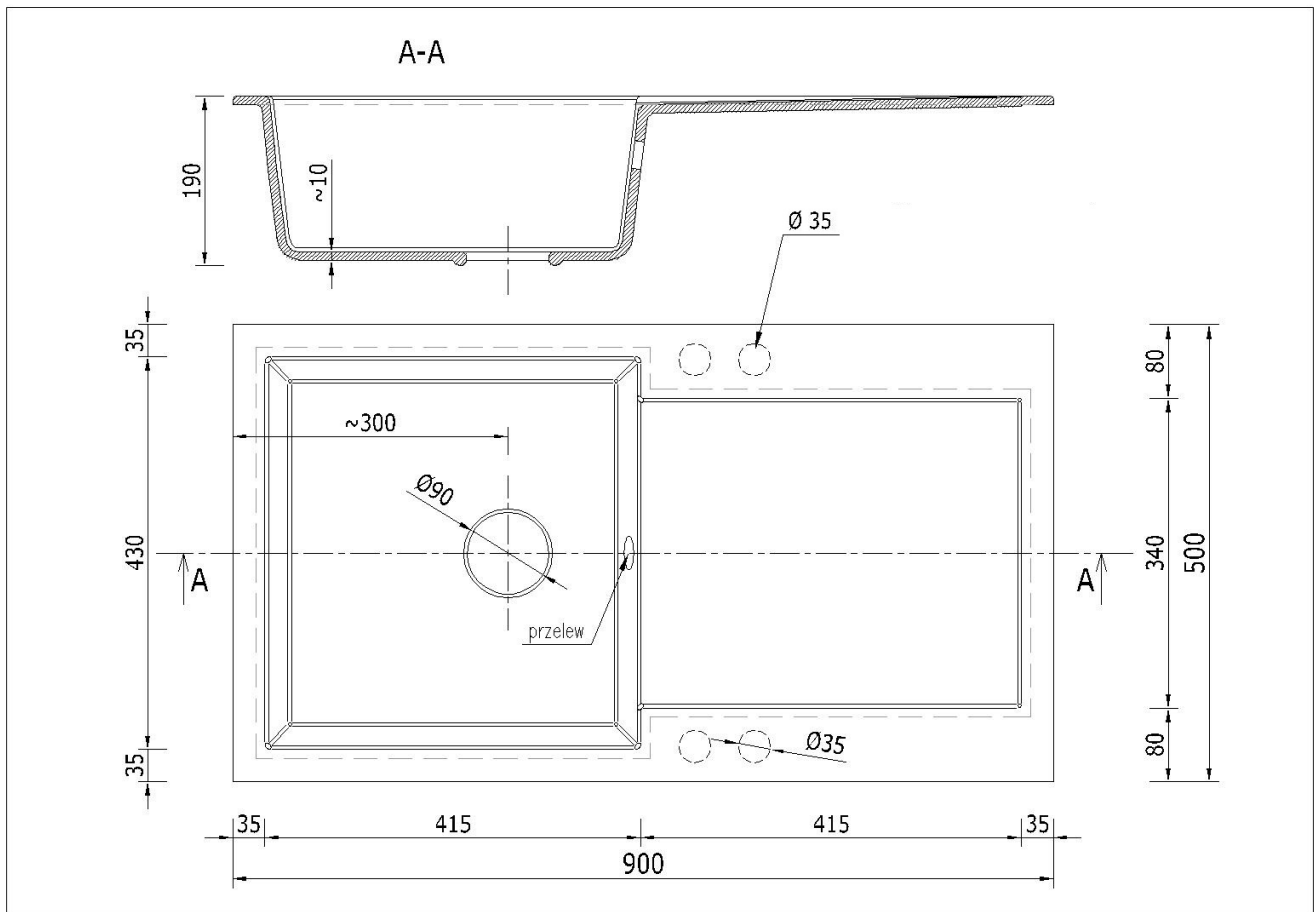

- ✓ niepodatny na zarysowania i uderzenia
- ✓ odporny na temperatury do 280°C
- ✓ łatwy do czyszczenia, nie chłonie zabrudzeń

Funkcjonalność i estetyka w jednym

Wymiary zewnętrzne: 900 x 500 mm. Komora: 430 x 415 mm, głębokość 185 mm. Ociekacz pomaga organizować przestrzeń roboczą. W zestawie **syfon jednokomorowy manualny w kolorze złotym** z możliwością podłączenia zmywarki lub pralki.

☐☐ Specyfikacja techniczna:

-
- **Rodzaj:** Zlewozmywak granitowy jednokomorowy z ociekaczem
 - **Kolor:** Beżowy
 - **Materiał:** 80% granit, 20% spoiwo
 - **Wymiary zewnętrzne:** 900 x 500 mm
 - **Wymiary komory:** 430 x 415 mm
 - **Głębokość komory:** 185 mm
 - **Otwory montażowe:** 4 x Ø35 mm (wiercone wyłącznie na życzenie klienta)
 - **Średnica odpływu:** Ø90 mm
 - **Syfon:** Manualny, w kolorze złotym, z możliwością podłączenia pralki lub zmywarki

Syfon: Syfon Manualny , Syfon Automatyczny (+ 55,00 zł)

Schemat Techniczny

Długość Zlewozmywaka	900 mm
Szerokość Zlewozmywaka	500 mm
Punkty pod Otwory Ø 35 mm - bateria, dozownik etc	4
Rozmiar Odpływu	3 1/2"
Ilość Komór	1
Długość Komory	415 mm
Szerokość Komory	430 mm
Głębokość Komory	180 mm
Długość Ociekacza	415 mm

Szerokość Ociekacza	340 mm
---------------------	--------

Zlewozmywak Przeznaczony do szafki od	60 cm
---------------------------------------	-------

Otwory w zlewozmywaku

Wszystkie otwory wykonujemy bezpłatnie, wybierając zlewozmywak proszę wybrać stronę montażu Prawa bądź Lewa następnie otwory jakie mamy dla Państwa przygotować, oczywiście można też zakupić zlewozmywak bez otworów.