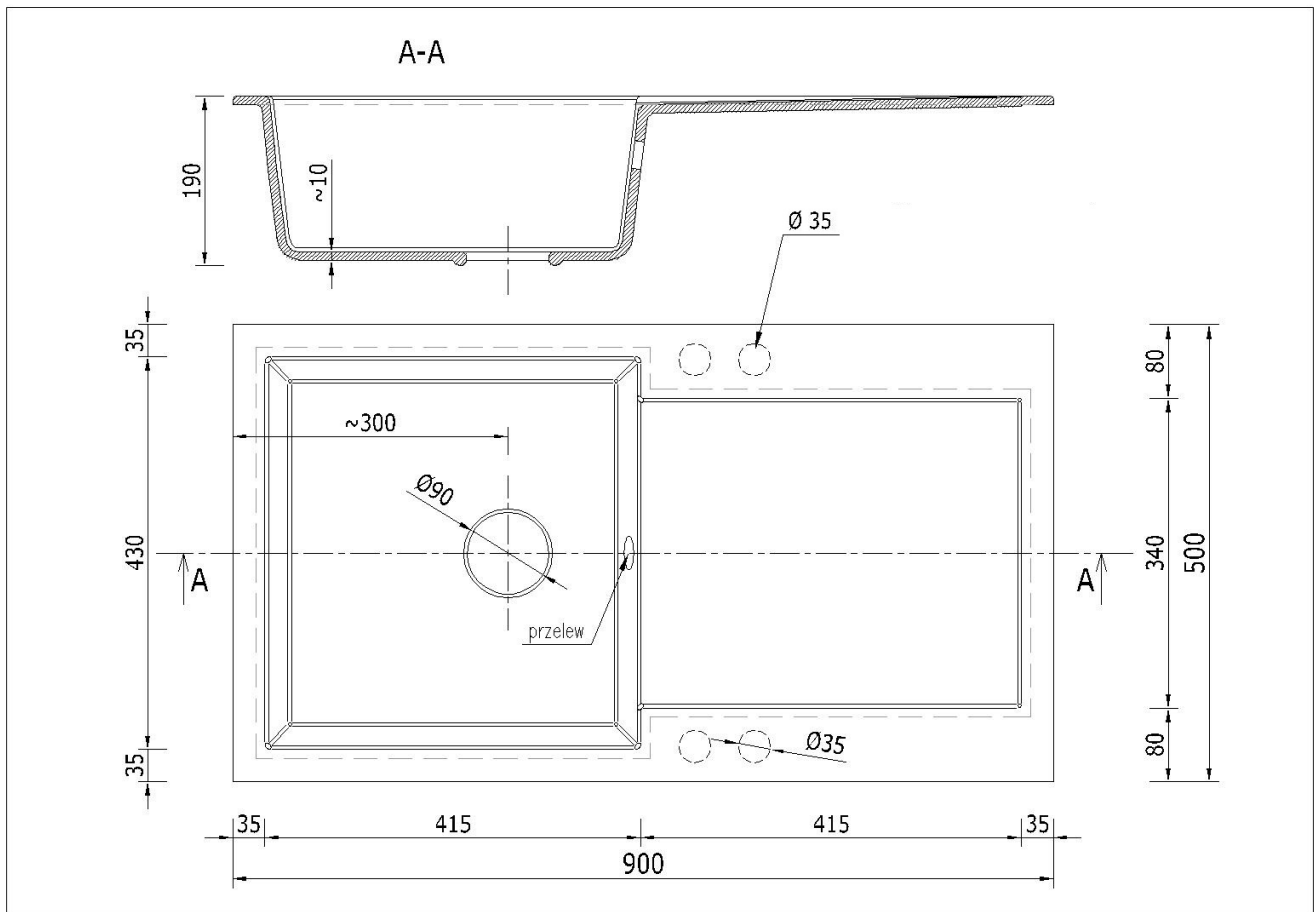

### Praktyczny w każdym detalu

Wymiary zewnętrzne: 900 x 500 mm. Komora o wymiarach 430 x 415 mm i głębokości 185 mm oferuje dużą przestrzeń roboczą. Zintegrowany **ociekaacz** ułatwia codzienną pracę w kuchni. W zestawie **syfon jednokomorowy manualny w kolorze chrom** z możliwością podłączenia zmywarki lub pralki.

### ☐☐ Specyfikacja techniczna:

- 
- **Rodzaj:** Zlewozmywak granitowy jednokomorowy z ociekaczem
  - **Kolor:** Beżowy
  - **Materiał:** 80% granit, 20% spoiwo
  - **Wymiary zewnętrzne:** 900 x 500 mm
  - **Wymiary komory:** 430 x 415 mm
  - **Głębokość komory:** 185 mm
  - **Otwory montażowe:** 4 x Ø35 mm (wiercone wyłącznie na życzenie klienta)
  - **Średnica odpływu:** Ø90 mm
  - **Syfon:** Manualny, w kolorze chrom, z możliwością podłączenia pralki lub zmywarki

**Syfon:** Syfon Manualny , Syfon Automatyczny (+ 35,00 zł )

Schemat Techniczny

Długość Zlewozmywaka	900 mm
Szerokość Zlewozmywaka	500 mm
Punkty pod Otwory $\varnothing$ 35 mm - bateria, dozownik etc	4
Rozmiar Odpływu	3 1/2"
Ilość Komór	1
Długość Komory	415 mm
Szerokość Komory	430 mm
Głębokość Komory	180 mm
Długość Ociekacza	415 mm

---

Szerokość Ociekacza	340 mm
---------------------	--------

Zlewozmywak Przeznaczony do szafki od	60 cm
---------------------------------------	-------