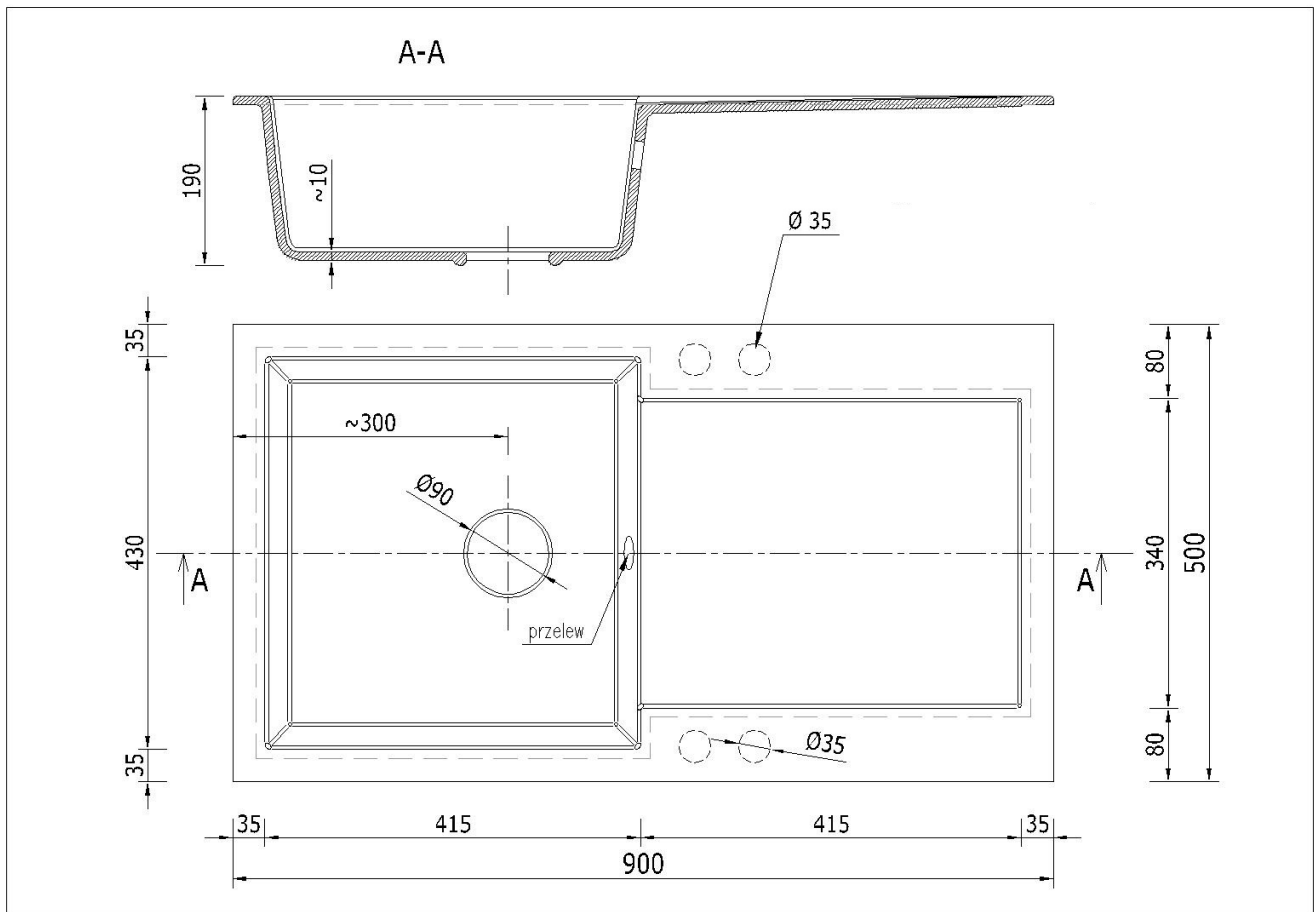

☐☐ Specyfikacja techniczna:

- **Rodzaj:** Zlewozmywak granitowy jednokomorowy z ociekaczem
- **Kolor:** Beżowy

- **Materiał:** 80% granit, 20% spoiwo
- **Wymiary zewnętrzne:** 800 x 480 mm
- **Wymiary komory:** 540 x 360 mm
- **Głębokość komory:** 210 mm
- **Otwory montażowe:** 4 x Ø35 mm (wiercone wyłącznie na wyraźne życzenie klienta)
- **Średnica odpływu:** Ø90 mm
- **Syfon:** Manualny, chromowany, z możliwością podłączenia pralki lub zmywarki

Syfon: Syfon Manualny , Syfon Automatyczny (+ 35,00 zł)

Schemat Techniczny

Długość Zlewozmywaka	900 mm
Szerokość Zlewozmywaka	500 mm
Punkty pod Otwory Ø 35 mm - bateria, dozownik etc	4
Rozmiar Odpływu	3 1/2"
Ilość Komór	1
Długość Komory	415 mm
Szerokość Komory	430 mm
Głębokość Komory	180 mm
Długość Ociekacza	415 mm

Szerokość Ociekacza	340 mm
---------------------	--------

Zlewozmywak Przeznaczony do szafki od	60 cm
---------------------------------------	-------

Otwory w zlewozmywaku

Wszystkie otwory wykonujemy bezpłatnie, wybierając zlewozmywak proszę wybrać stronę montażu Prawa bądź Lewa następnie otwory jakie mamy dla Państwa przygotować, oczywiście można też zakupić zlewozmywak bez otworów.