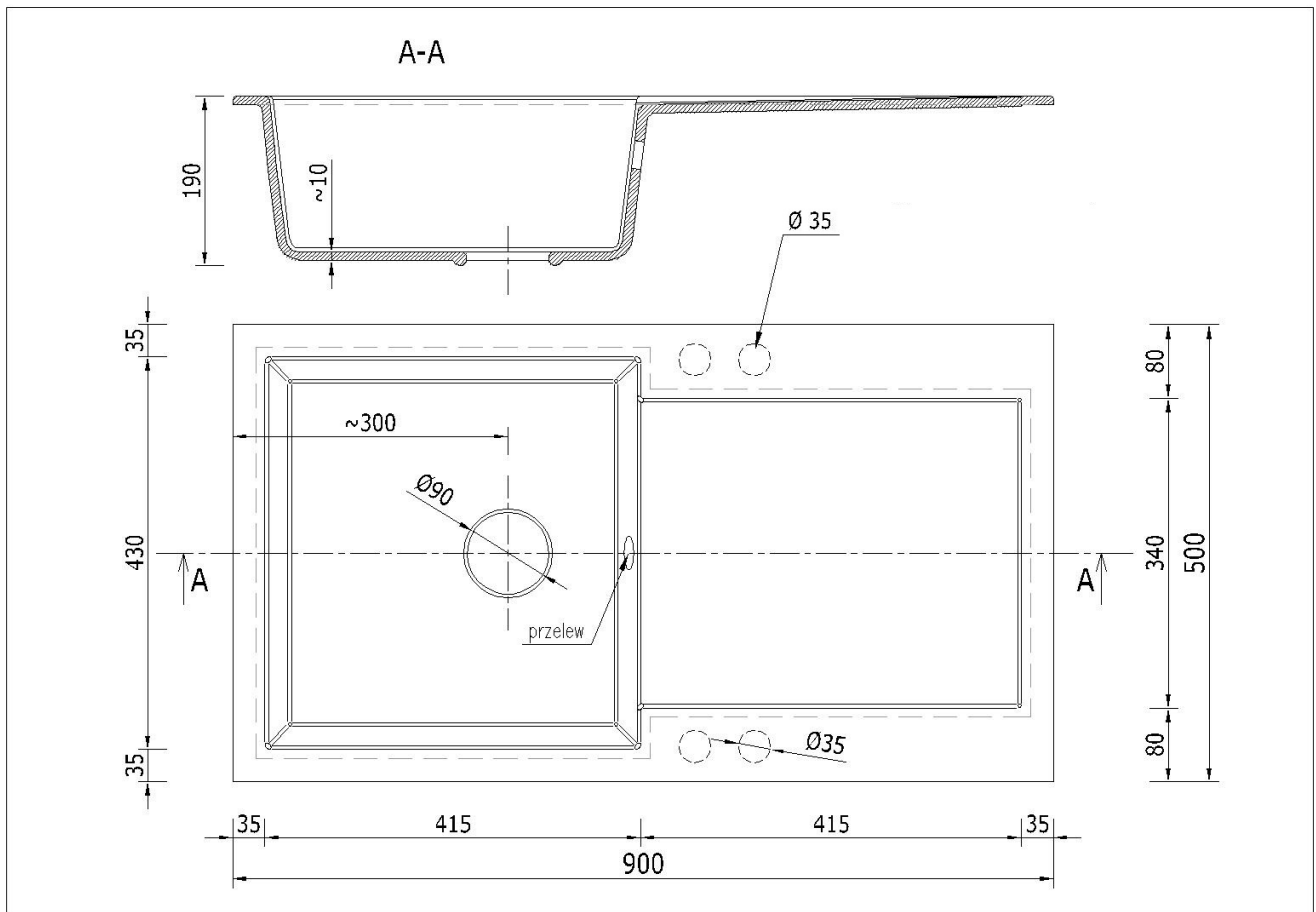

Praktyczny w każdym detalu

Wymiary zewnętrzne: 900 x 500 mm. Komora o wymiarach 430 x 415 mm i głębokości 185 mm oferuje dużą przestrzeń roboczą. Zintegrowany **ociekaacz** ułatwia codzienną pracę w kuchni. W zestawie **syfon jednokomorowy manualny w kolorze chrom** z możliwością podłączenia zmywarki lub pralki.

☐☐ Specyfikacja techniczna:

-
- **Rodzaj:** Zlewozmywak granitowy jednokomorowy z ociekaczem
 - **Kolor:** Beżowy
 - **Materiał:** 80% granit, 20% spoiwo
 - **Wymiary zewnętrzne:** 900 x 500 mm
 - **Wymiary komory:** 430 x 415 mm
 - **Głębokość komory:** 185 mm
 - **Otwory montażowe:** 4 x Ø35 mm (wiercone wyłącznie na życzenie klienta)
 - **Średnica odpływu:** Ø90 mm
 - **Syfon:** Manualny, w kolorze chrom, z możliwością podłączenia pralki lub zmywarki

Syfon: Syfon Manualny , Syfon Automatyczny (+ 35,00 zł)

Schemat Techniczny

Długość Zlewozmywaka	900 mm
Szerokość Zlewozmywaka	500 mm
Punkty pod Otwory \varnothing 35 mm - bateria, dozownik etc	4
Rozmiar Odpływu	3 1/2"
Ilość Komór	1
Długość Komory	415 mm
Szerokość Komory	430 mm
Głębokość Komory	180 mm
Długość Ociekacza	415 mm

Szerokość Ociekacza	340 mm
---------------------	--------

Zlewozmywak Przeznaczony do szafki od	60 cm
---------------------------------------	-------

Otwory w zlewozmywaku

Wszystkie otwory wykonujemy bezpłatnie, wybierając zlewozmywak proszę wybrać stronę montażu Prawa bądź Lewa następnie otwory jakie mamy dla Państwa przygotować, oczywiście można też zakupić zlewozmywak bez otworów.