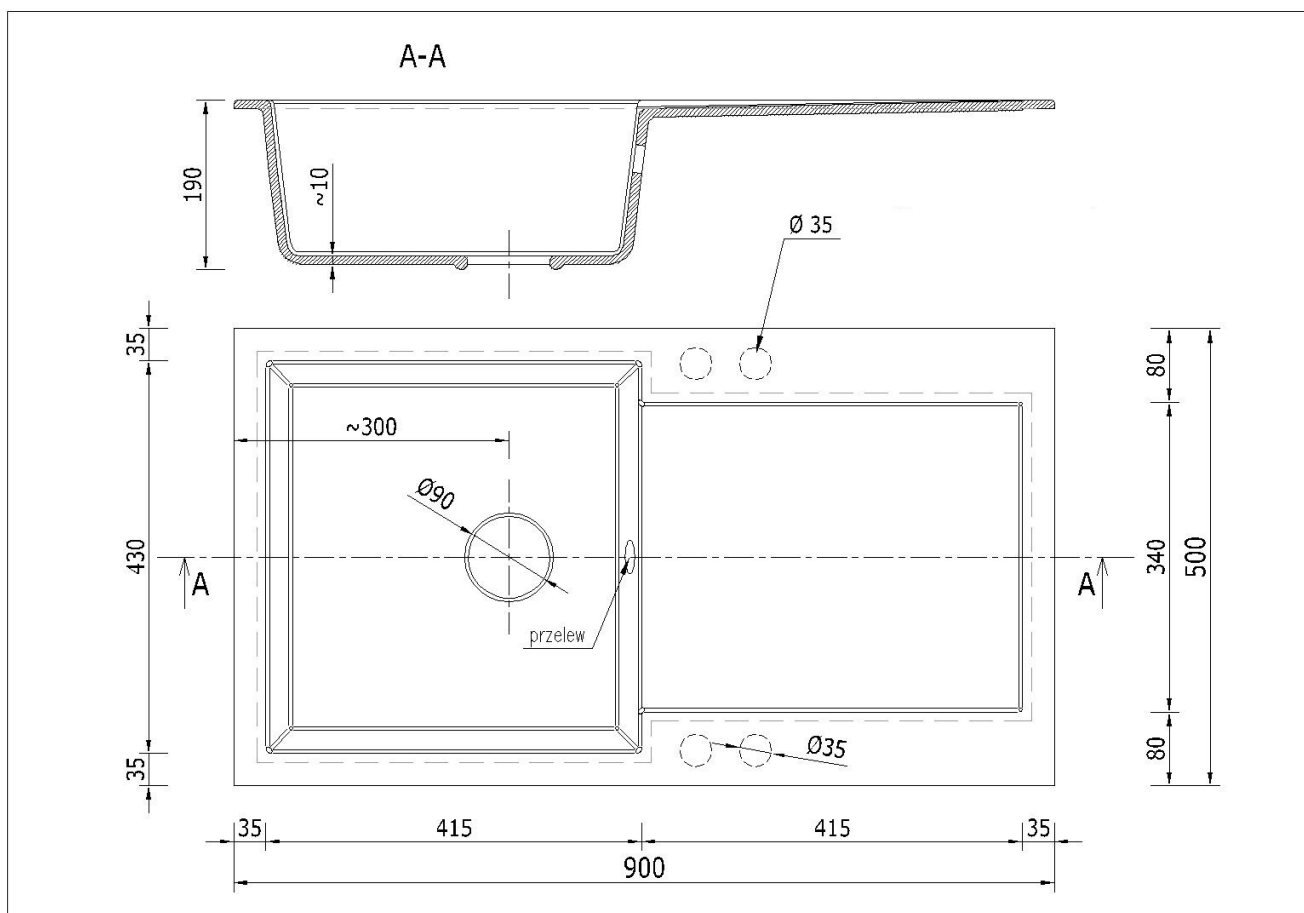

☐☐ Specyfikacja techniczna:

- **Rodzaj:** Zlewozmywak granitowy jednokomorowy z ociekaczem
- **Kolor:** Beżowy
- **Materiał:** 80% granit, 20% spoiwo
- **Wymiary zewnętrzne:** 800 x 480 mm
- **Wymiary komory:** 540 x 360 mm
- **Głębokość komory:** 210 mm
- **Otwory montażowe:** 4 x Ø35 mm (wiercone wyłącznie na wyraźne życzenie klienta)
- **Średnica odpływu:** Ø90 mm
- **Syfon:** Manualny, czarny, z możliwością podłączenia pralki lub zmywarki

Syfon: Syfon Manualny , Syfon Automatyczny (+ 55,00 zł)

Schemat Techniczny

Długość Zlewozmywaka	900 mm
Szerokość Zlewozmywaka	500 mm
Punkty pod Otwory $\varnothing 35$ mm - bateria, dozownik etc	4
Rozmiar Odpływu	3 1/2"
Ilość Komór	1

Długość Komory	415 mm
Szerokość Komory	430 mm
Głębokość Komory	180 mm
Długość Ociekacza	415 mm
Szerokość Ociekacza	340 mm
Zlewozmywak Przeznaczony do szafki od	60 cm

Otwory w zlewozmywaku

Wszystkie otwory wykonujemy bezpłatnie, wybierając zlewozmywak proszę wybrać stronę montażu Prawa bądź Lewa następnie otwory jakie mamy dla Państwa przygotować, oczywiście można też zakupić zlewozmywak bez otworów.