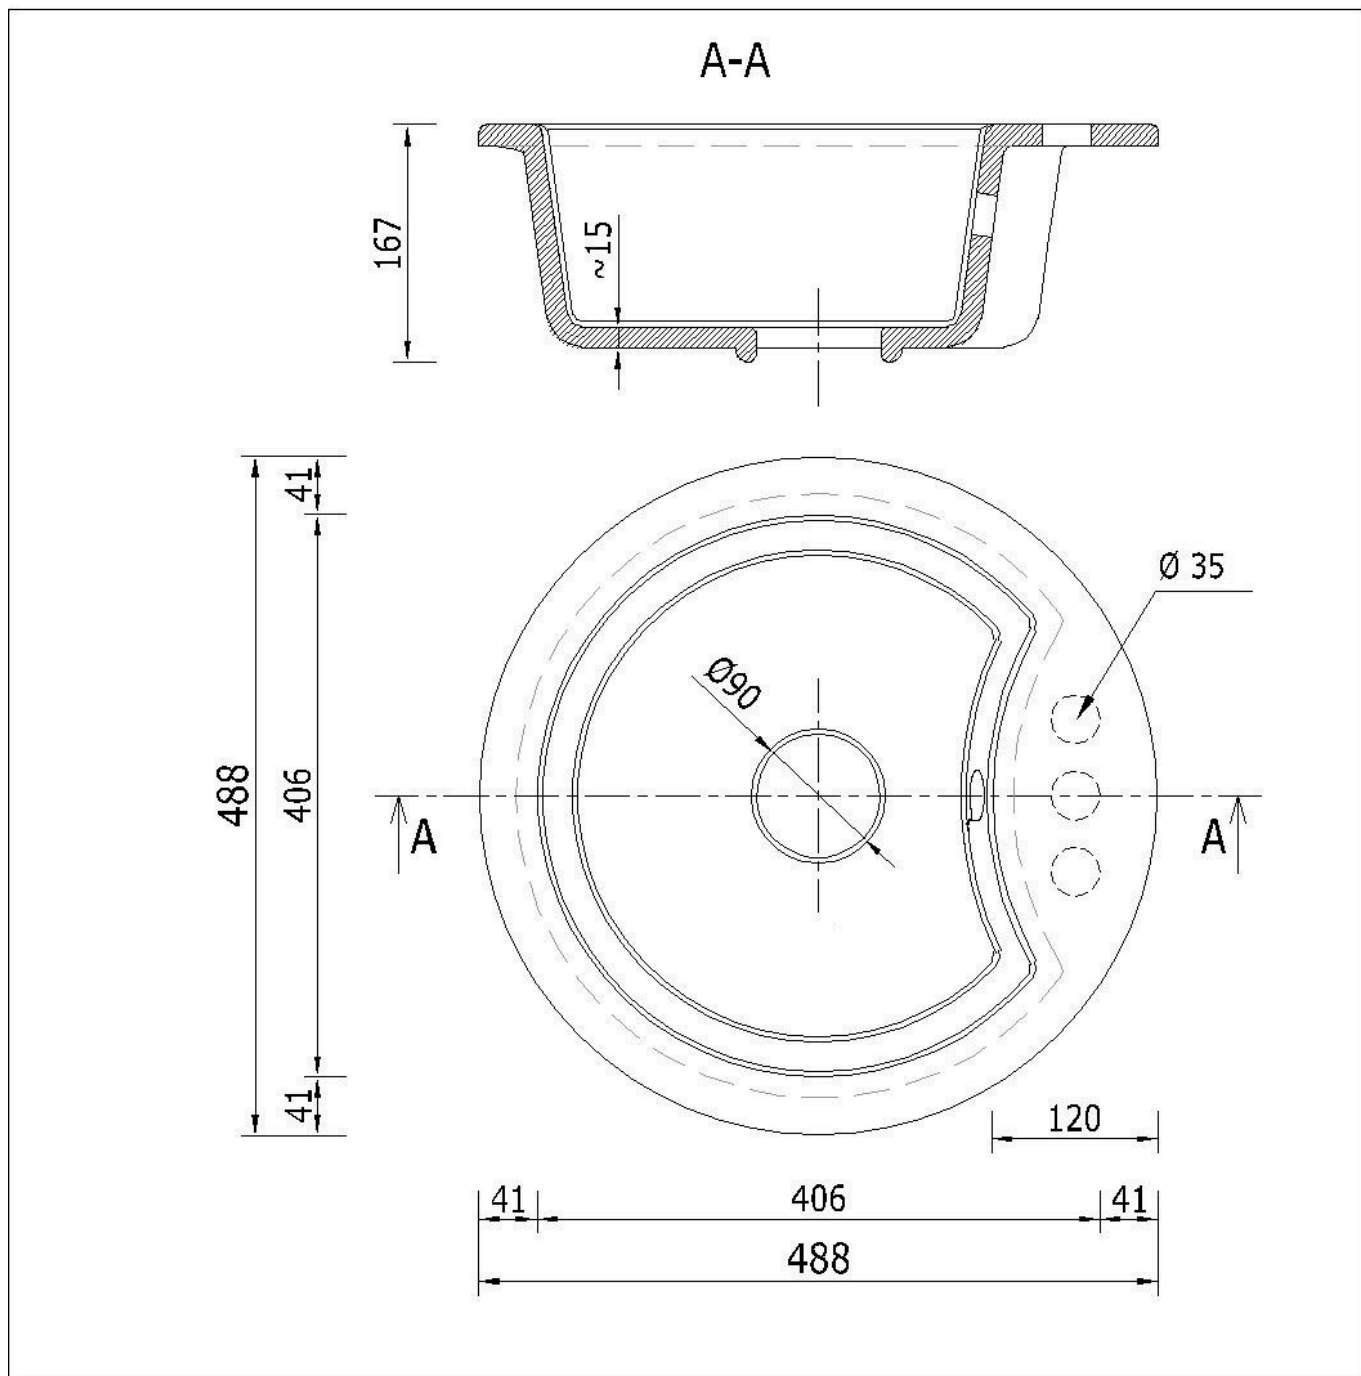

☐☐ Specyfikacja techniczna:

-
- **Rodzaj:** Zlewozmywak granitowy jednokomorowy, okrągły
 - **Kolor:** Szary
 - **Materiał:** 80% granit, 20% spoiwo
 - **Wymiary zewnętrzne:** Ø490 mm
 - **Wymiary komory:** Ø410 mm
 - **Głębokość komory:** 170 mm
 - **Otwory montażowe:** 3 x Ø35 mm (wiercone wyłącznie na życzenie klienta)
 - **Średnica odpływu:** Ø90 mm
 - **Syfon:** Manualny, złoty, z możliwością podłączenia pralki lub zmywarki

☐☐ Testowany na odporność w codziennym użytkowaniu.

Produkt posiada dodatkowe opcje:

Miła Otwory: Brak , A , B , C , A,B , A,C , B,C , A,B,C

Syfon: Syfon Manualny , Syfon Automatyczny (+ 55,00 zł)

Schemat Techniczny

Długość Zlewozmywaka	488 mm
Szerokość Zlewozmywaka	488 mm
Punkty pod Otwory Ø 35 mm	3
Rozmiar Odpływu	3 1/2"
Ilość Komór	1

Długość Komory	406 mm
Szerokość Komory	406 mm
Głębokość Komory	167 mm
Zlewozmywak Przeznaczony do szafki od	45 cm