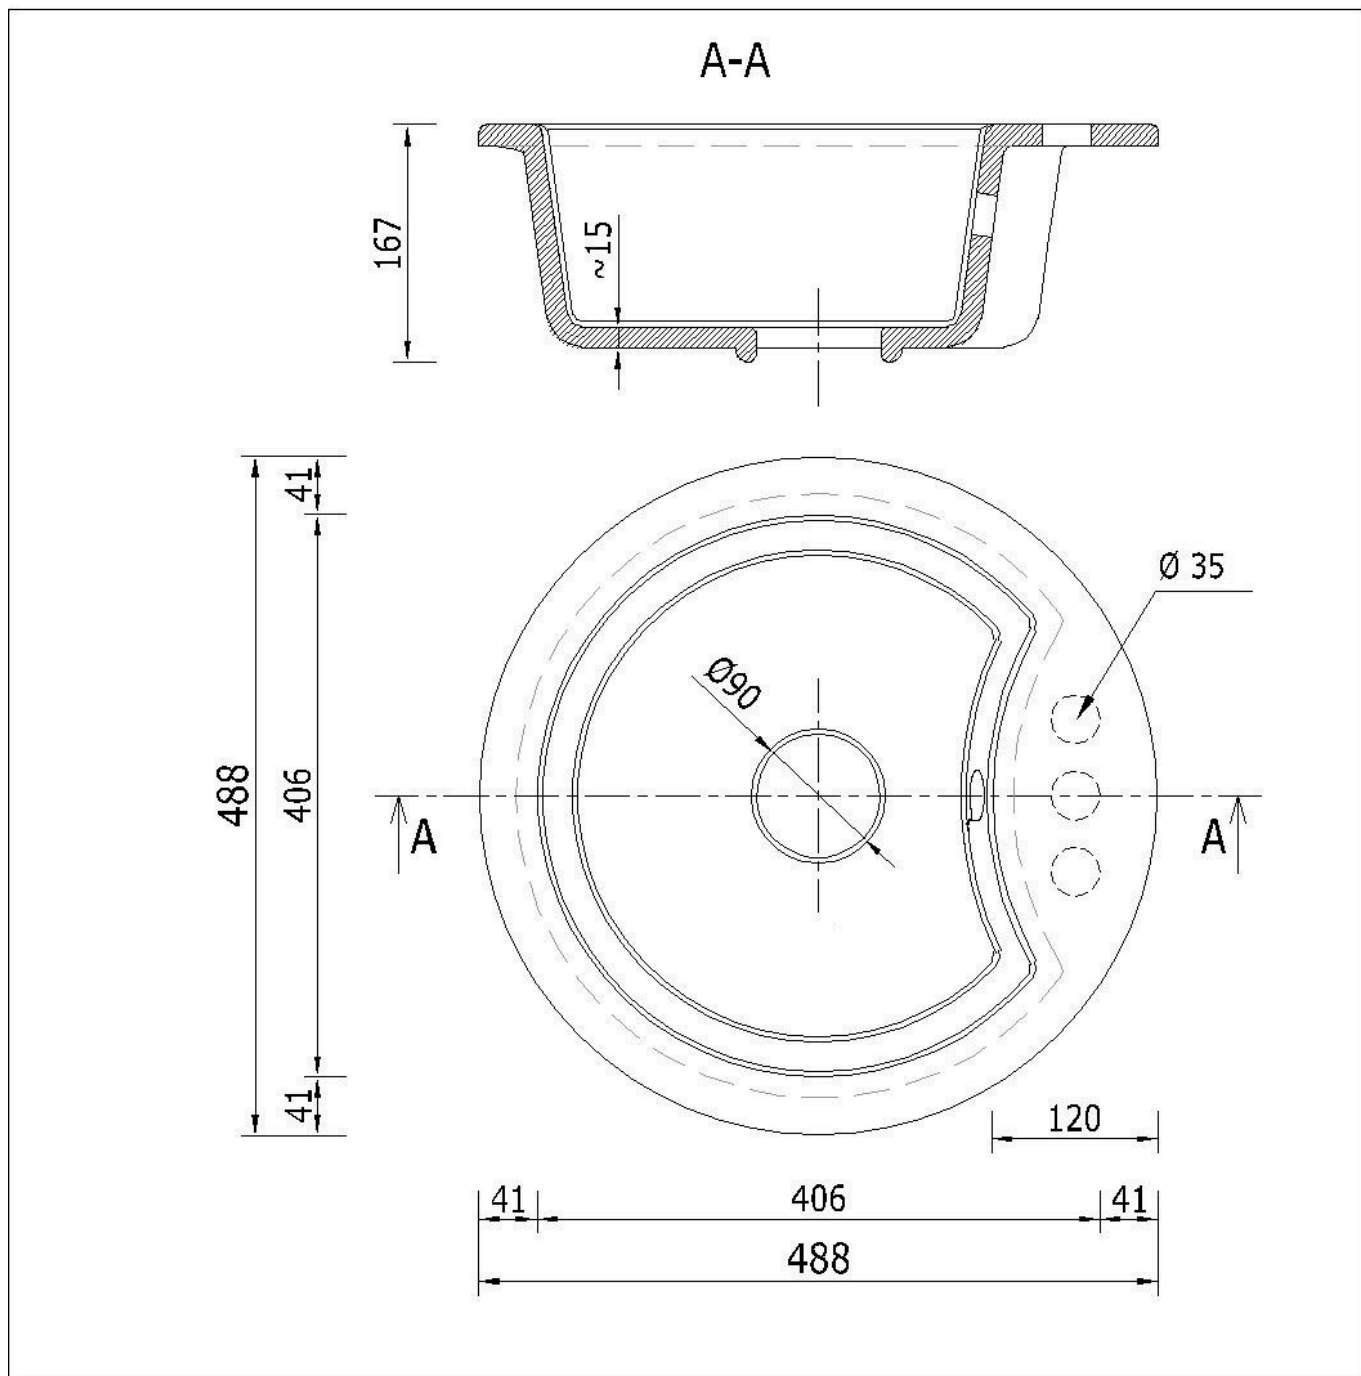

☐☐ Specyfikacja techniczna:

-
- **Rodzaj:** Zlewozmywak granitowy jednokomorowy, okrągły
 - **Kolor:** Szary
 - **Materiał:** 80% granit, 20% spoiwo
 - **Wymiary zewnętrzne:** Ø490 mm
 - **Wymiary komory:** Ø410 mm
 - **Głębokość komory:** 170 mm
 - **Otworki montażowe:** 3 x Ø35 mm (wiercone wyłącznie na życzenie klienta)
 - **Średnica odpływu:** Ø90 mm
 - **Syfon:** Manualny, chrom, z możliwością podłączenia pralki lub zmywarki

Produkt posiada dodatkowe opcje:

Mila Otwory: Brak , A , B , C , A,B , A,C , B,C , A,B,C

Syfon: Syfon Manualny , Syfon Automatyczny (+ 35,00 zł)

Schemat Techniczny

Długość Zlewozmywaka	488 mm
Szerokość Zlewozmywaka	488 mm
Punkty pod Otwory \varnothing 35 mm	3
Rozmiar Odpływu	3 1/2"
Ilość Komór	1

Długość Komory	406 mm
Szerokość Komory	406 mm
Głębokość Komory	167 mm
Zlewozmywak Przeznaczony do szafki od	45 cm

Otwory w zlewozmywaku

Wszystkie otwory wykonujemy bezpłatnie na profesjonalnych wiertnicach do gresu dzięki czemu mają Państwo pewność, że są one wykonane zgodnie ze sztuką.