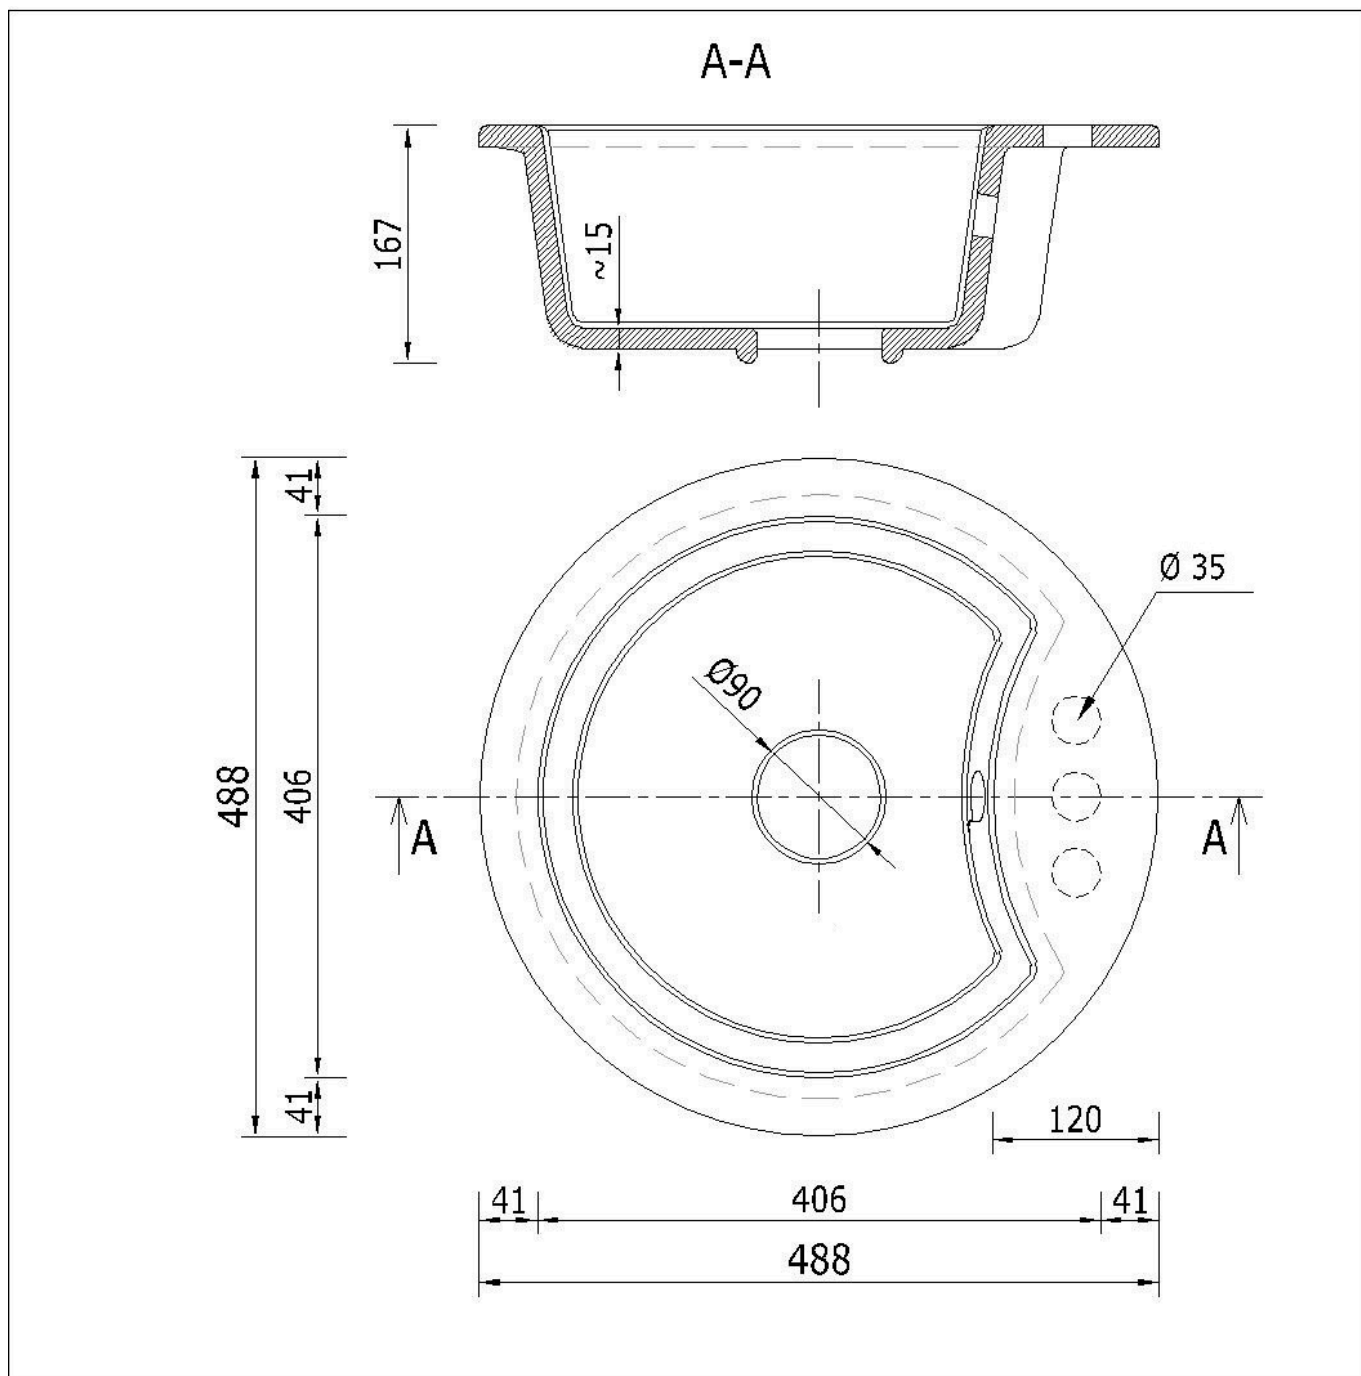

Produkt posiada dodatkowe opcje:

Mila Otwory: Brak , A , B , C , A,B , A,C , B,C , A,B,C

Syfon: Syfon Manualny , Syfon Automatyczny (+ 35,00 zł)

Schemat Techniczny

Długość Zlewozmywaka

488 mm

Szerokość Zlewozmywaka	488 mm
Punkty pod Otwory Ø 35 mm	3
Rozmiar Odpływu	3 1/2"
Ilość Komór	1
Długość Komory	406 mm
Szerokość Komory	406 mm
Głębokość Komory	167 mm
Zlewozmywak Przeznaczony do szafki od	45 cm