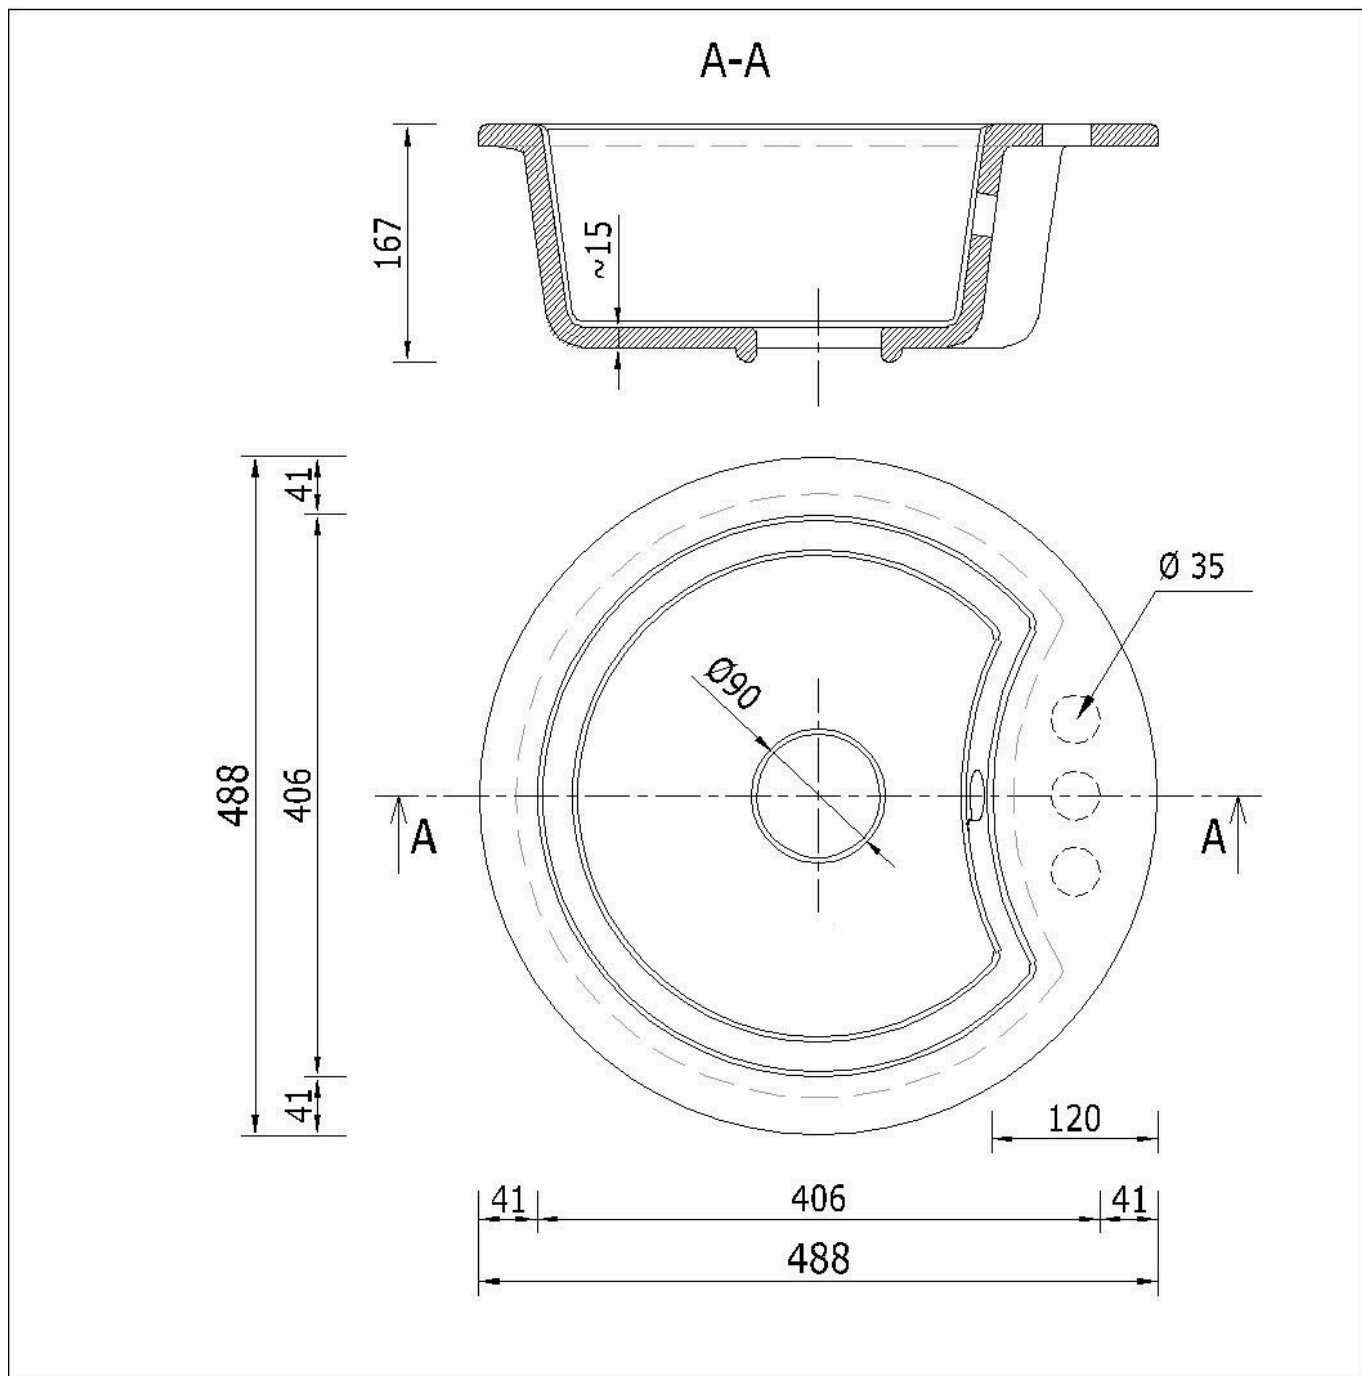

Mila Otwory: Brak , A , B , C , A,B , A,C , B,C , A,B,C

Syfon: Syfon Manualny , Syfon Automatyczny (+ 55,00 zł)

Schemat Techniczny

| | |
|---------------------------|--------|
| Długość Zlewozmywaka | 488 mm |
| Szerokość Zlewozmywaka | 488 mm |
| Punkty pod Otwory Ø 35 mm | 3 |
| Rozmiar Odpływu | 3 1/2" |
| Ilość Komór | 1 |

| | |
|---------------------------------------|--------|
| Długość Komory | 406 mm |
| Szerokość Komory | 406 mm |
| Głębokość Komory | 167 mm |
| Zlewozmywak Przeznaczony do szafki od | 45 cm |

Otwory w zlewozmywaku