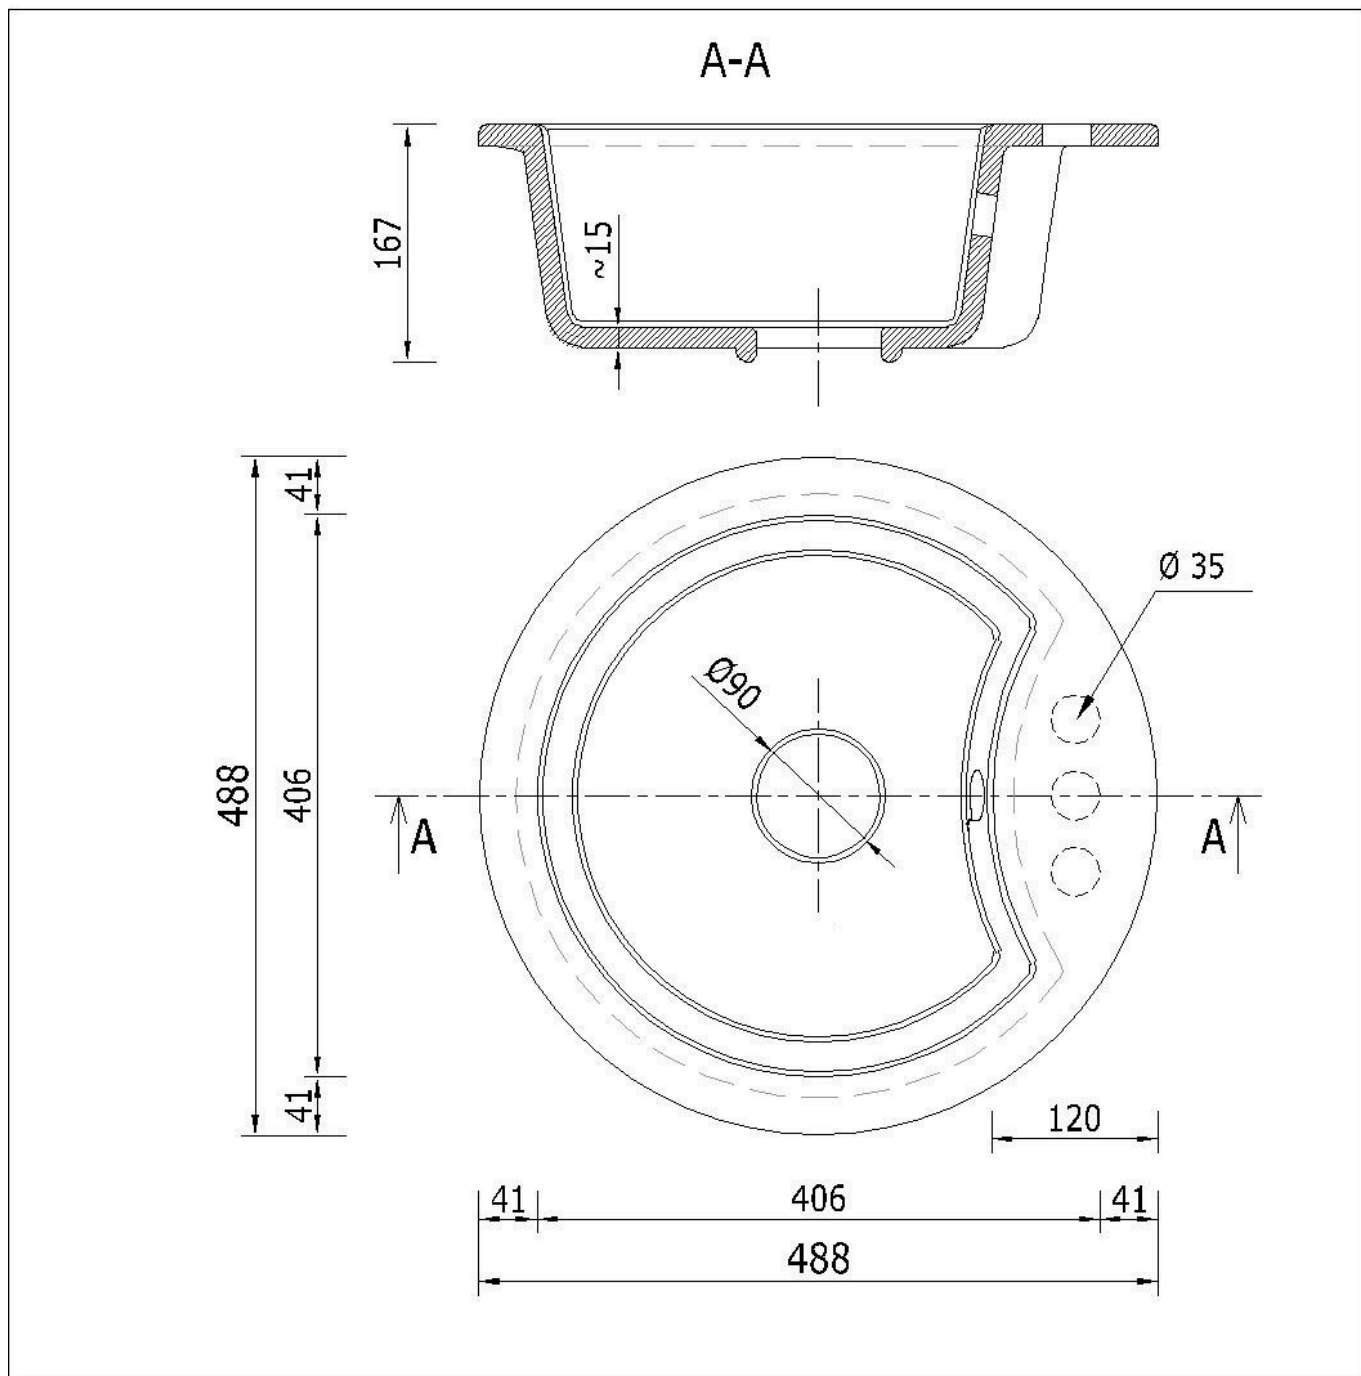

- ✓ odporność na zarysowania i uderzenia
- ✓ odporność na temperatury do 280°C
- ✓ powierzchnia odporna na przebarwienia i łatwa w czyszczeniu

Praktyczna forma, stylowa powierzchnia

Model Mila ma średnicę zewnętrzną $\varnothing 490$ mm i komorę o średnicy $\varnothing 410$ mm. Głębokość 170 mm pozwala wygodnie korzystać nawet w niewielkich przestrzeniach. W zestawie znajduje się **syfon jednokomorowy manualny w kolorze chrom** z możliwością podłączenia pralki lub zmywarki.

☐☐ Specyfikacja techniczna:

-
- **Rodzaj:** Zlewozmywak granitowy jednokomorowy, okrągły
 - **Kolor:** Czarny Nakrapiany
 - **Materiał:** 80% granit, 20% spoiwo
 - **Wymiary zewnętrzne:** Ø490 mm
 - **Wymiary komory:** Ø410 mm
 - **Głębokość komory:** 170 mm
 - **Otworki montażowe:** 3 x Ø35 mm (wiercone wyłącznie na życzenie klienta)
 - **Średnica odpływu:** Ø90 mm
 - **Syfon:** Manualny, chrom, z możliwością podłączenia pralki lub zmywarki

Produkt posiada dodatkowe opcje:

Mila Otwory: Brak , A , B , C , A,B , A,C , B,C , A,B,C

Syfon: Syfon Manualny , Syfon Automatyczny (+ 35,00 zł)

Schemat Techniczny

Długość Zlewozmywaka	488 mm
Szerokość Zlewozmywaka	488 mm
Punkty pod Otwory Ø 35 mm	3
Rozmiar Odpływu	3 1/2"
Ilość Komór	1

Długość Komory	406 mm
Szerokość Komory	406 mm
Głębokość Komory	167 mm
Zlewozmywak Przeznaczony do szafki od	45 cm

Otwory w zlewozmywaku

Wszystkie otwory wykonujemy bezpłatnie na profesjonalnych wiertnicach do gresu dzięki czemu mają Państwo pewność, że są one wykonane zgodnie ze sztuką.