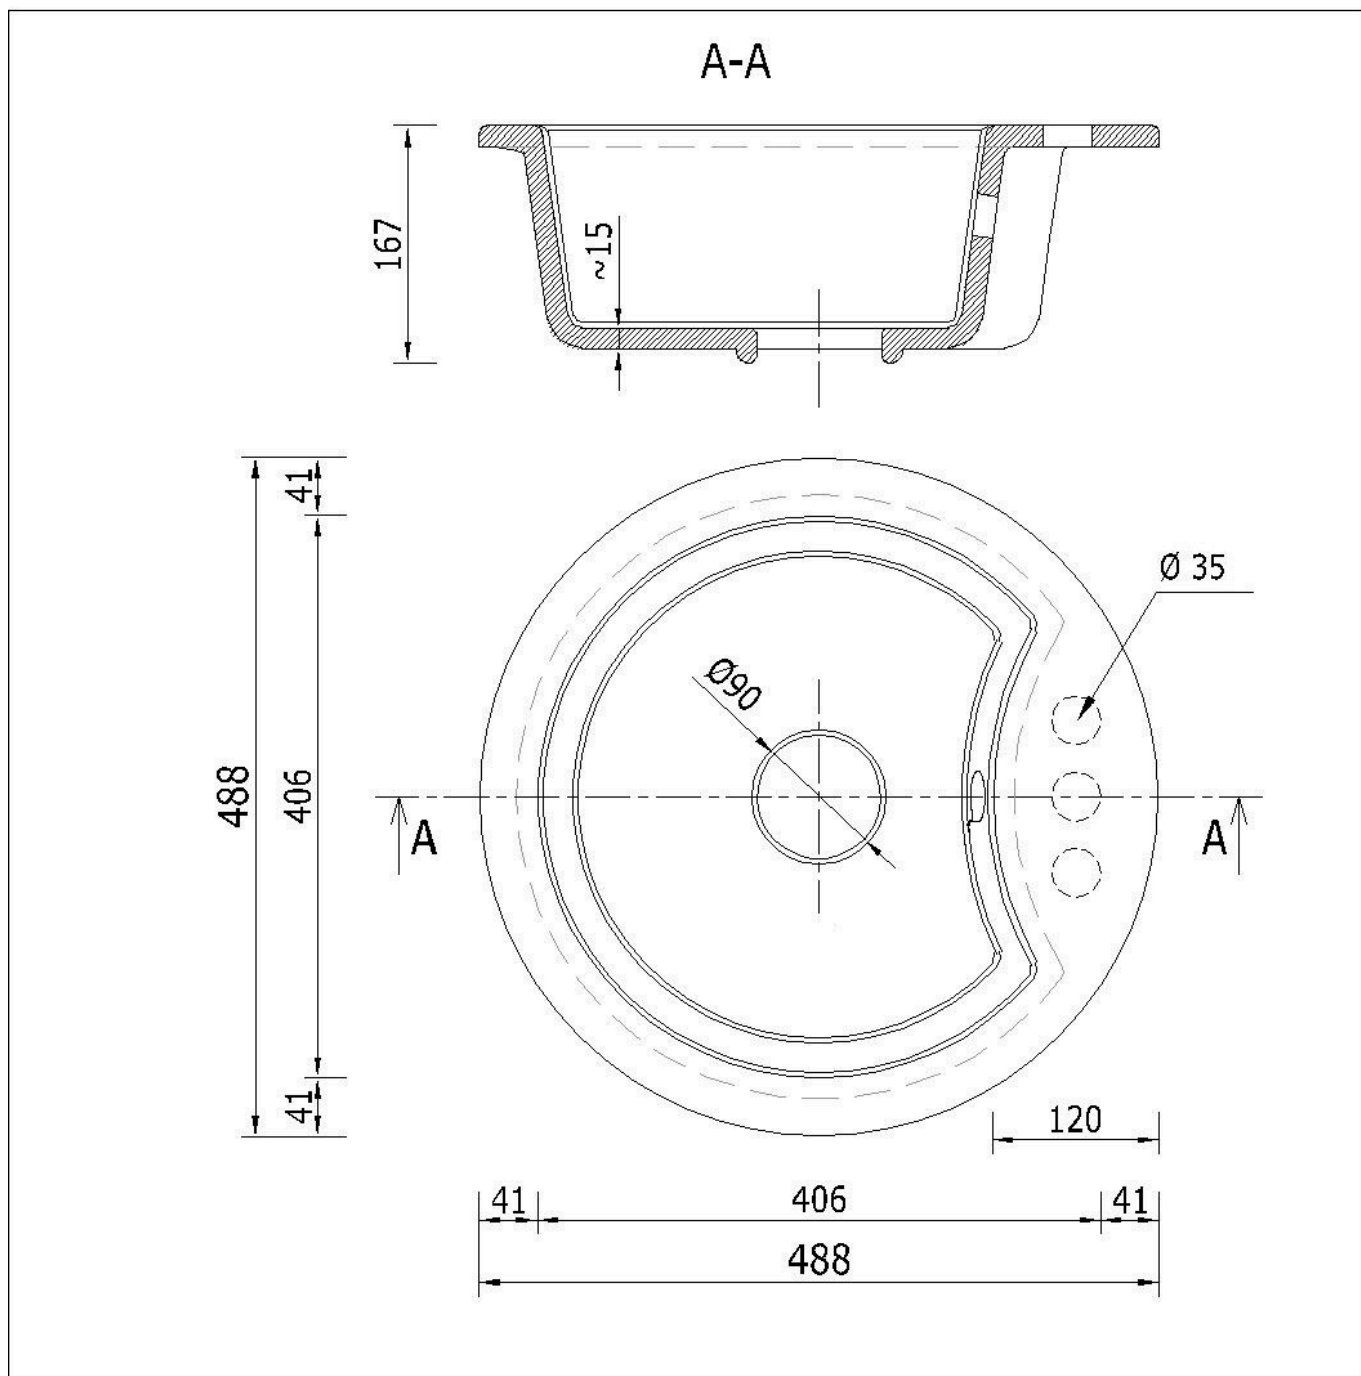

Produkt posiada dodatkowe opcje:

Mila Otwory: Brak , A , B , C , A,B , A,C , B,C , A,B,C

Syfon: Syfon Manualny , Syfon Automatyczny (+ 55,00 zł)

Schemat Techniczny

Długość Zlewozmywaka

488 mm

Szerokość Zlewozmywaka	488 mm
Punkty pod Otwory Ø 35 mm	3
Rozmiar Odpływu	3 1/2"
Ilość Komór	1
Długość Komory	406 mm
Szerokość Komory	406 mm
Głębokość Komory	167 mm
Zlewozmywak Przeznaczony do szafki od	45 cm