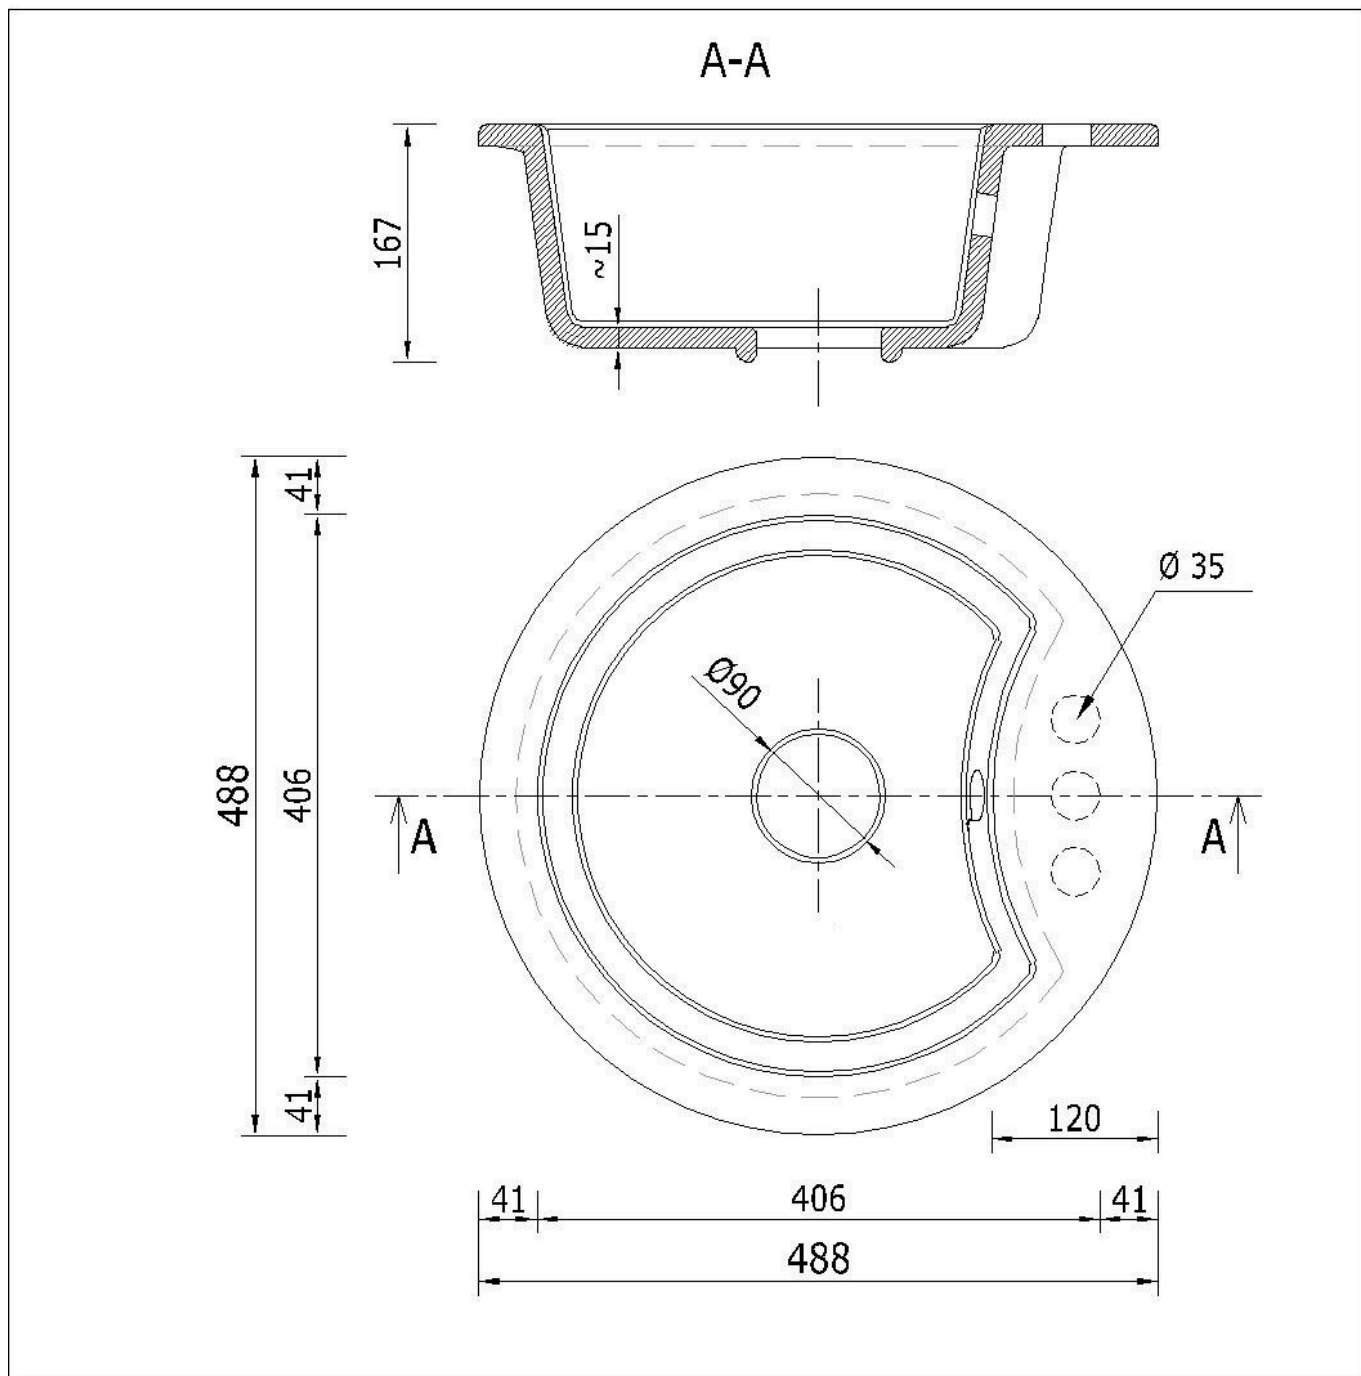

Schemat Techniczny

|                                       |        |
|---------------------------------------|--------|
| Długość Zlewozmywaka                  | 488 mm |
| Szerokość Zlewozmywaka                | 488 mm |
| Punkty pod Otwory $\varnothing$ 35 mm | 3      |
| Rozmiar Odpływu                       | 3 1/2" |
| Ilość Komór                           | 1      |

---

|                                       |        |
|---------------------------------------|--------|
| Długość Komory                        | 406 mm |
| Szerokość Komory                      | 406 mm |
| Głębokość Komory                      | 167 mm |
| Zlewozmywak Przeznaczony do szafki od | 45 cm  |