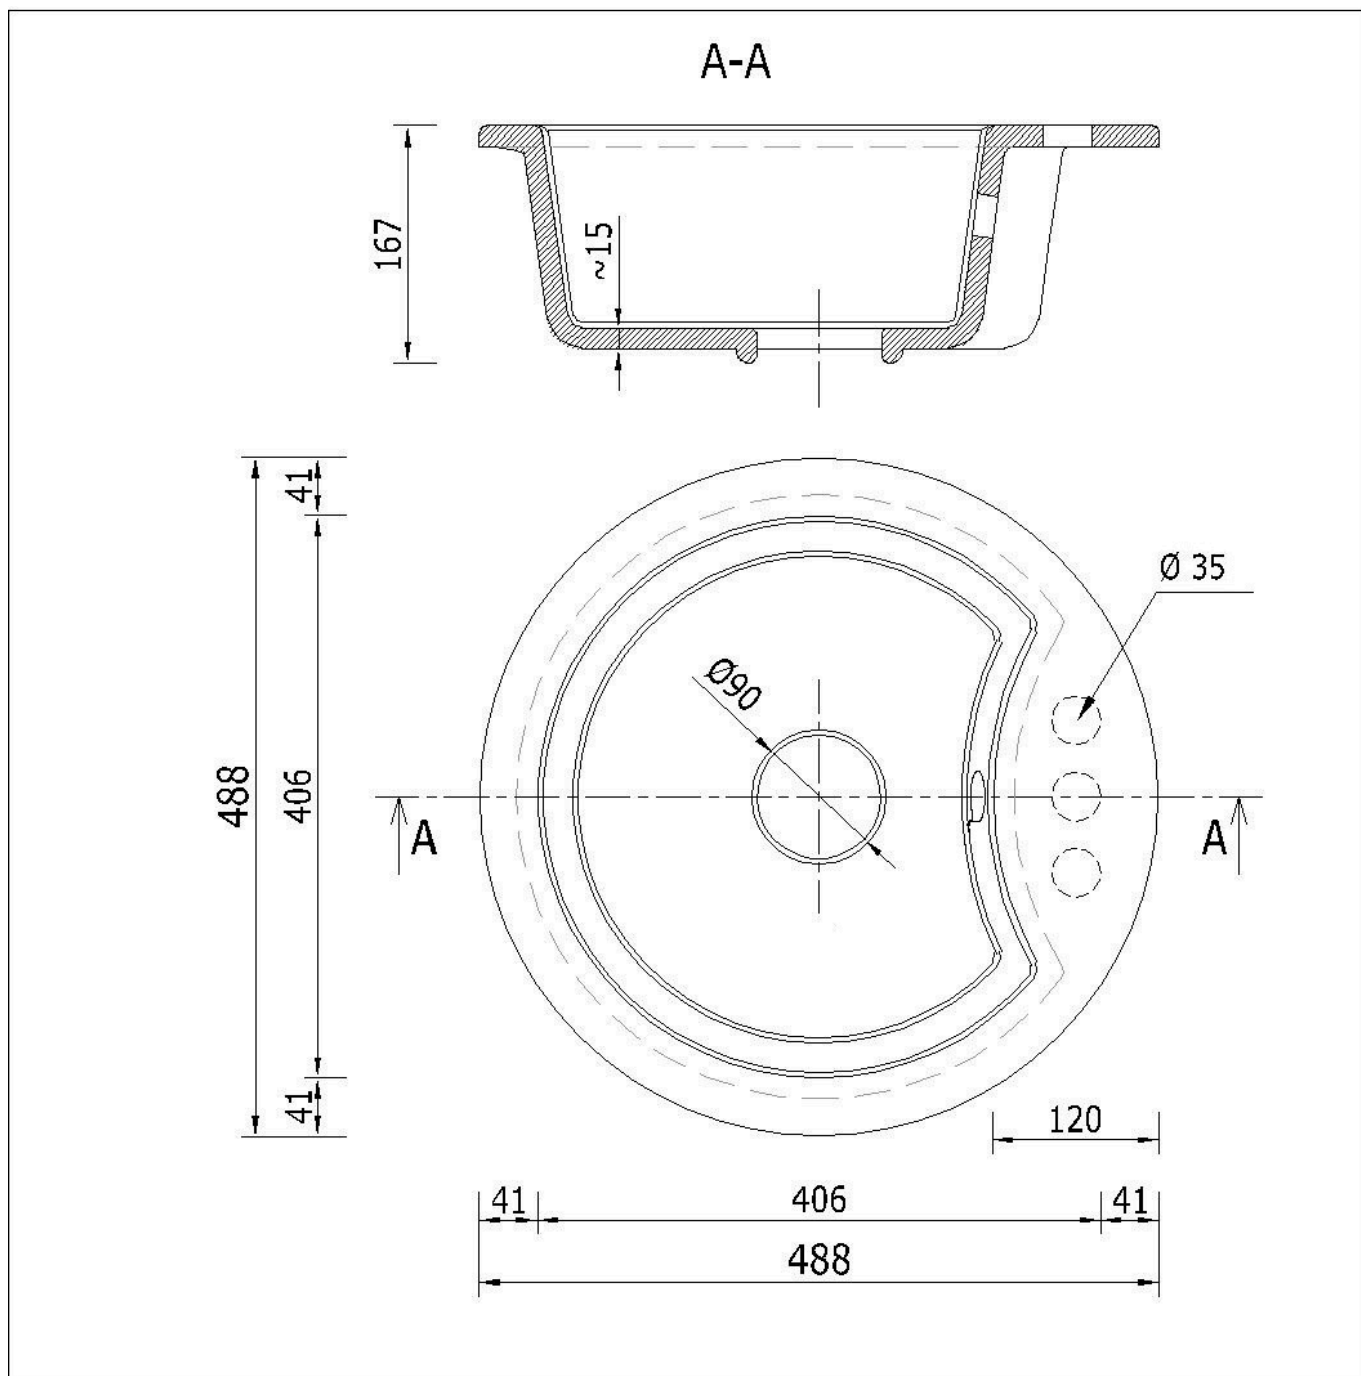

## Schemat Techniczny

Długość Zlewozmywaka

488 mm

---

Szerokość Zlewozmywaka	488 mm
Punkty pod Otwory Ø 35 mm	3
Rozmiar Odpływu	3 1/2"
Ilość Komór	1
Długość Komory	406 mm
Szerokość Komory	406 mm
Głębokość Komory	167 mm
Zlewozmywak Przeznaczony do szafki od	45 cm