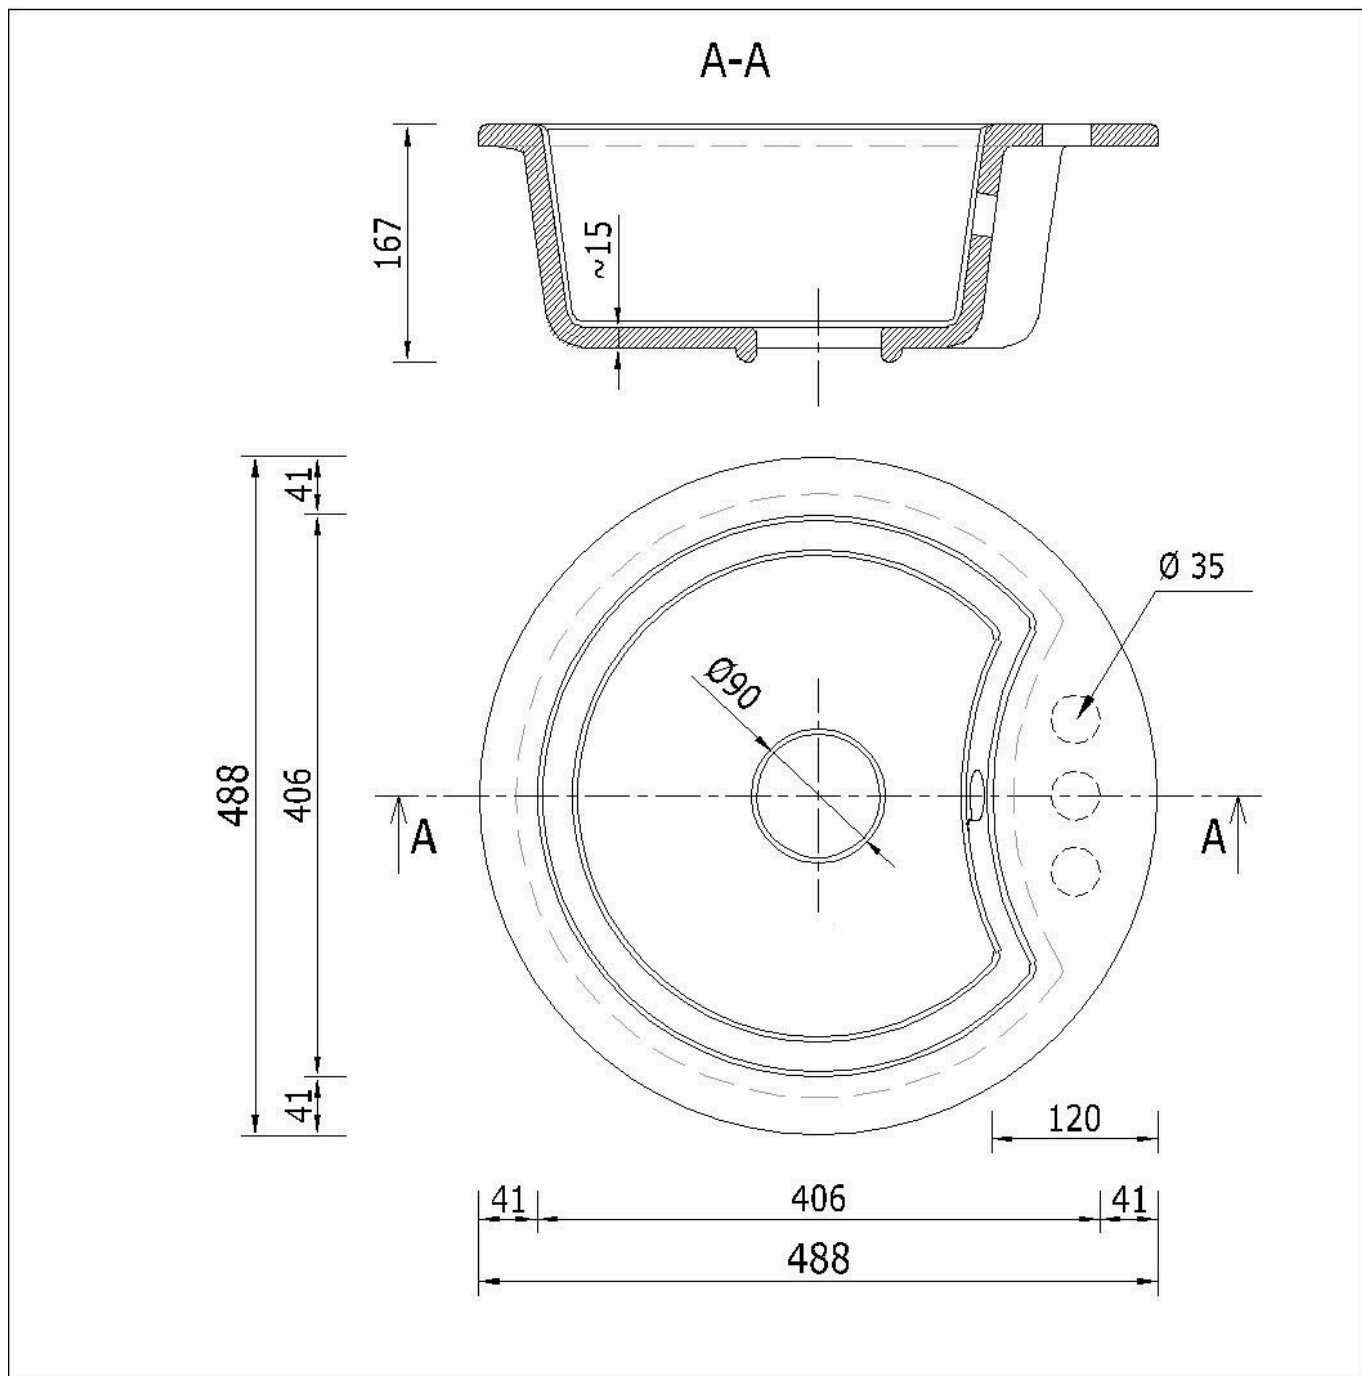

☐☐ Specyfikacja techniczna:

-
- **Rodzaj:** Zlewozmywak granitowy jednokomorowy, okrągły
 - **Kolor:** Biały (zbliżony do RAL 9010)
 - **Materiał:** 80% granit, 20% spoiwo
 - **Wymiary zewnętrzne:** Ø490 mm
 - **Wymiary komory:** Ø410 mm
 - **Głębokość komory:** 170 mm
 - **Otwory montażowe:** 3 x Ø35 mm (wiercone wyłącznie na życzenie klienta)
 - **Średnica odpływu:** Ø90 mm
 - **Syfon:** Manualny, złoty, z możliwością podłączenia pralki lub zmywarki

Produkt posiada dodatkowe opcje:

Mila Otwory: Brak , A , B , C , A,B , A,C , B,C , A,B,C

Syfon: Syfon Manualny , Syfon Automatyczny (+ 55,00 zł)

Schemat Techniczny

Długość Zlewozmywaka	488 mm
Szerokość Zlewozmywaka	488 mm
Punkty pod Otwory \varnothing 35 mm	3
Rozmiar Odpływu	3 1/2"
Ilość Komór	1

Długość Komory	406 mm
Szerokość Komory	406 mm
Głębokość Komory	167 mm
Zlewozmywak Przeznaczony do szafki od	45 cm

Otwory w zlewozmywaku

Wszystkie otwory wykonujemy bezpłatnie na profesjonalnych wiertnicach do gresu dzięki czemu mają Państwo pewność, że są one wykonane zgodnie ze sztuką.