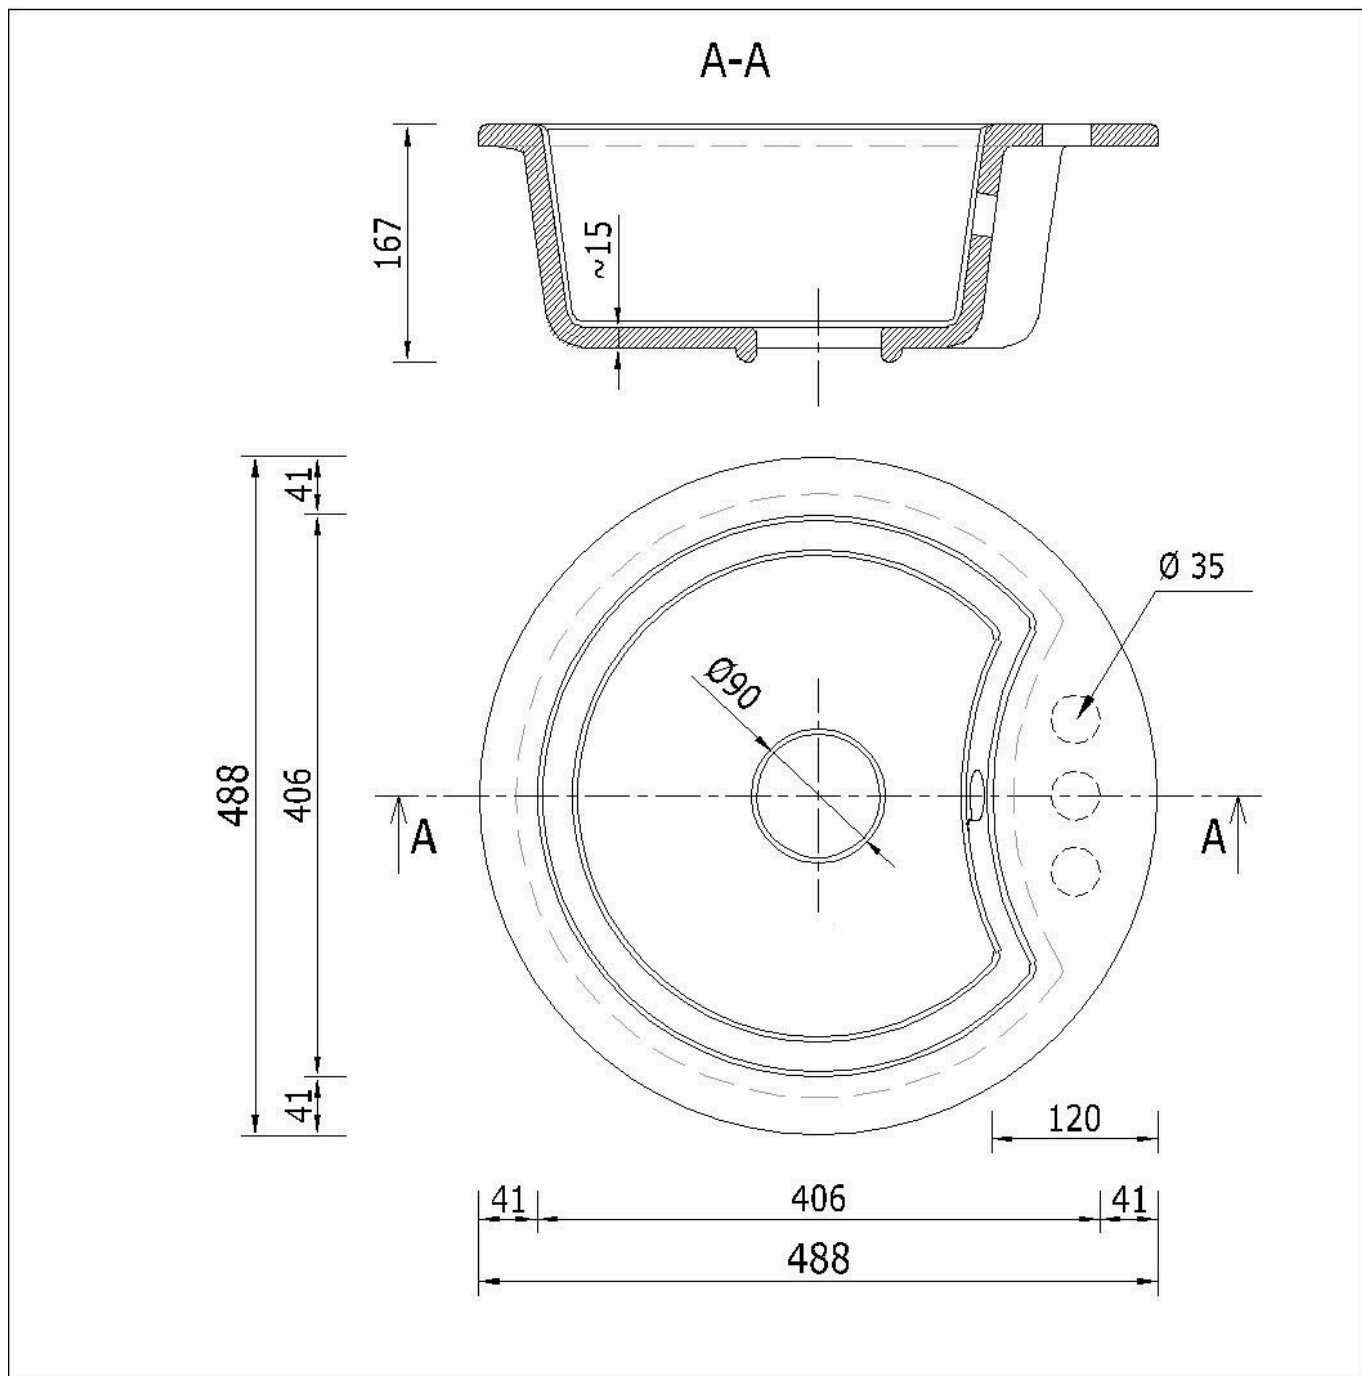

☐☐ Specyfikacja techniczna:

-
- **Rodzaj:** Zlewozmywak granitowy jednokomorowy, okrągły
 - **Kolor:** Biały (zbliżony do RAL 9010)
 - **Materiał:** 80% granit, 20% spoiwo
 - **Wymiary zewnętrzne:** Ø490 mm
 - **Wymiary komory:** Ø410 mm
 - **Głębokość komory:** 170 mm
 - **Otwory montażowe:** 3 x Ø35 mm (wiercone wyłącznie na życzenie klienta)
 - **Średnica odpływu:** Ø90 mm
 - **Syfon:** Manualny, złoty, z możliwością podłączenia pralki lub zmywarki

Produkt posiada dodatkowe opcje:

Mila Otwory: Brak , A , B , C , A,B , A,C , B,C , A,B,C

Syfon: Syfon Manualny , Syfon Automatyczny (+ 55,00 zł)

Schemat Techniczny

Długość Zlewozmywaka	488 mm
Szerokość Zlewozmywaka	488 mm
Punkty pod Otwory Ø 35 mm	3
Rozmiar Odpływu	3 1/2"
Ilość Komór	1

Długość Komory	406 mm
Szerokość Komory	406 mm
Głębokość Komory	167 mm
Zlewozmywak Przeznaczony do szafki od	45 cm

Otwory w zlewozmywaku

Wszystkie otwory wykonujemy bezpłatnie na profesjonalnych wiertnicach do gresu dzięki czemu mają Państwo pewność, że są one wykonane zgodnie ze sztuką.