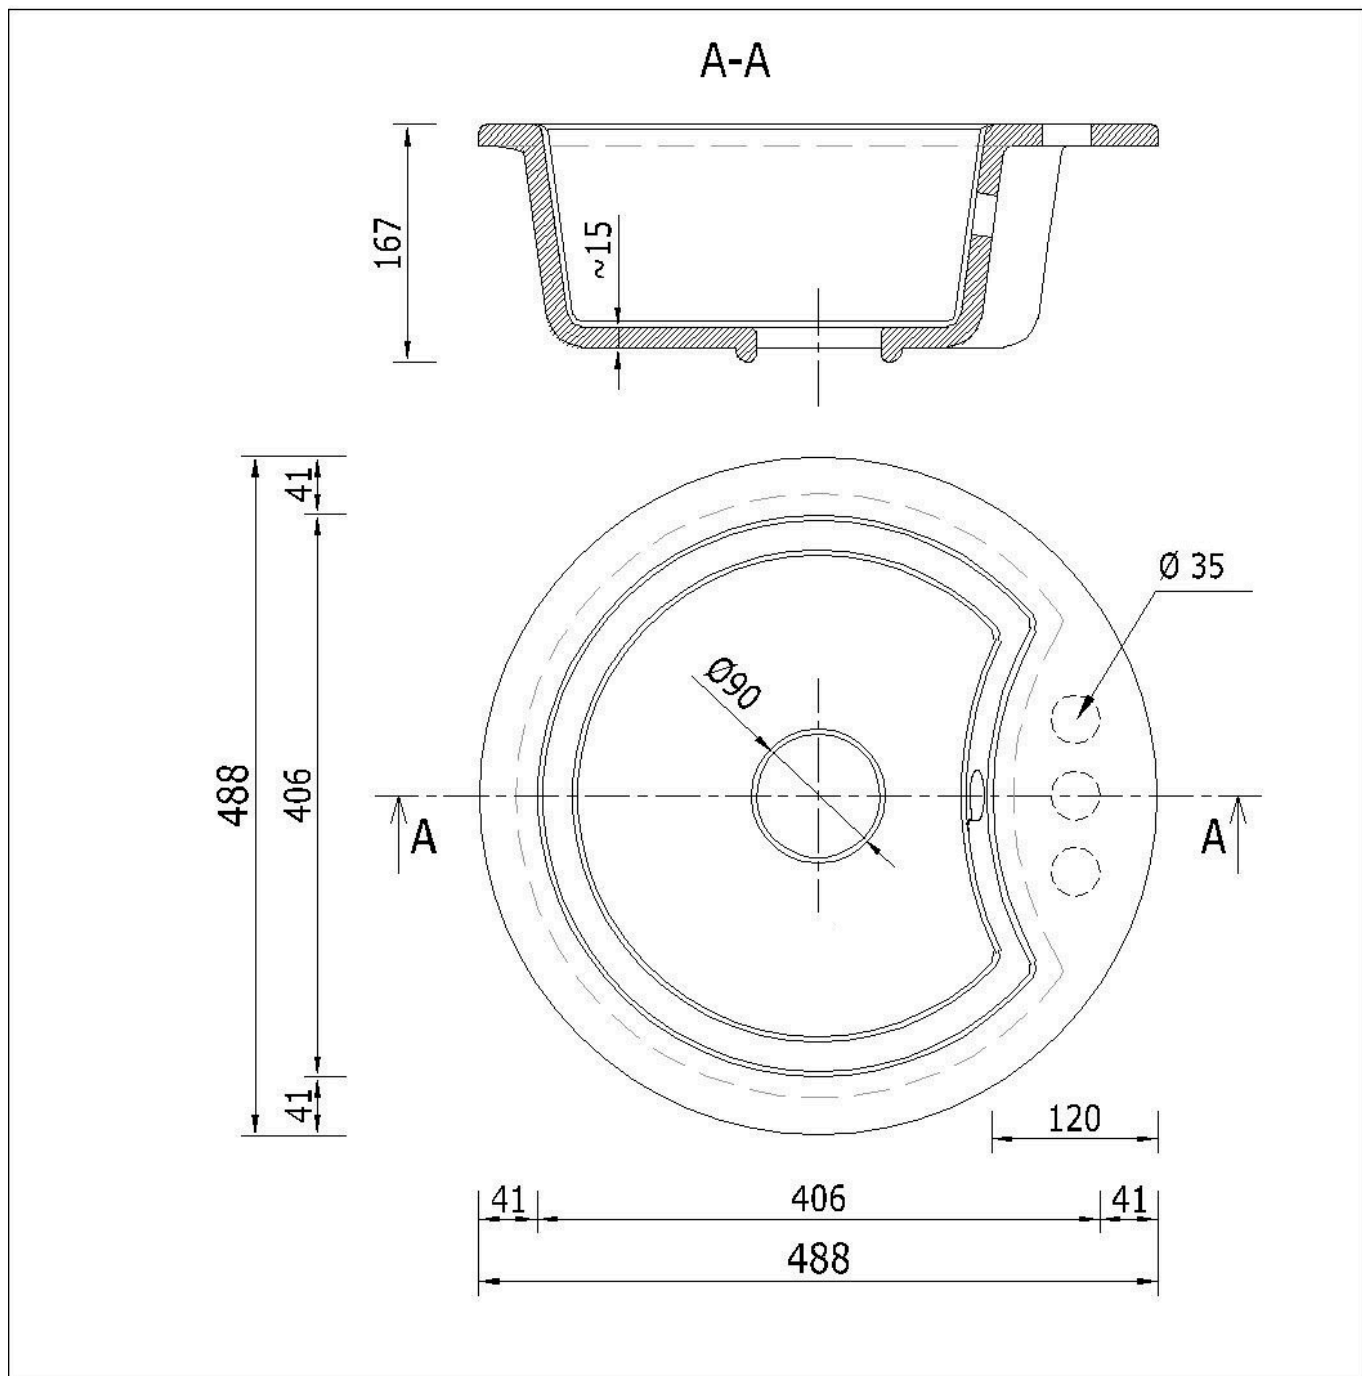

☐☐ Specyfikacja techniczna:

-
- **Rodzaj:** Zlewozmywak granitowy jednokomorowy, okrągły
 - **Kolor:** Biały (zbliżony do RAL 9010)
 - **Materiał:** 80% granit, 20% spoiwo
 - **Wymiary zewnętrzne:** Ø490 mm
 - **Wymiary komory:** Ø410 mm
 - **Głębokość komory:** 170 mm
 - **Otwory montażowe:** 3 x Ø35 mm (wiercone wyłącznie na życzenie klienta)
 - **Średnica odpływu:** Ø90 mm
 - **Syfon:** Manualny, chrom, z możliwością podłączenia pralki lub zmywarki

Produkt posiada dodatkowe opcje:

Mila Otwory: Brak , A , B , C , A,B , A,C , B,C , A,B,C

Syfon: Syfon Manualny , Syfon Automatyczny (+ 35,00 zł)

Schemat Techniczny

Długość Zlewozmywaka	488 mm
Szerokość Zlewozmywaka	488 mm
Punkty pod Otwory \varnothing 35 mm	3
Rozmiar Odpływu	3 1/2"
Ilość Komór	1

Długość Komory	406 mm
Szerokość Komory	406 mm
Głębokość Komory	167 mm
Zlewozmywak Przeznaczony do szafki od	45 cm

Otwory w zlewozmywaku

Wszystkie otwory wykonujemy bezpłatnie na profesjonalnych wiertnicach do gresu dzięki czemu mają Państwo pewność, że są one wykonane zgodnie ze sztuką.