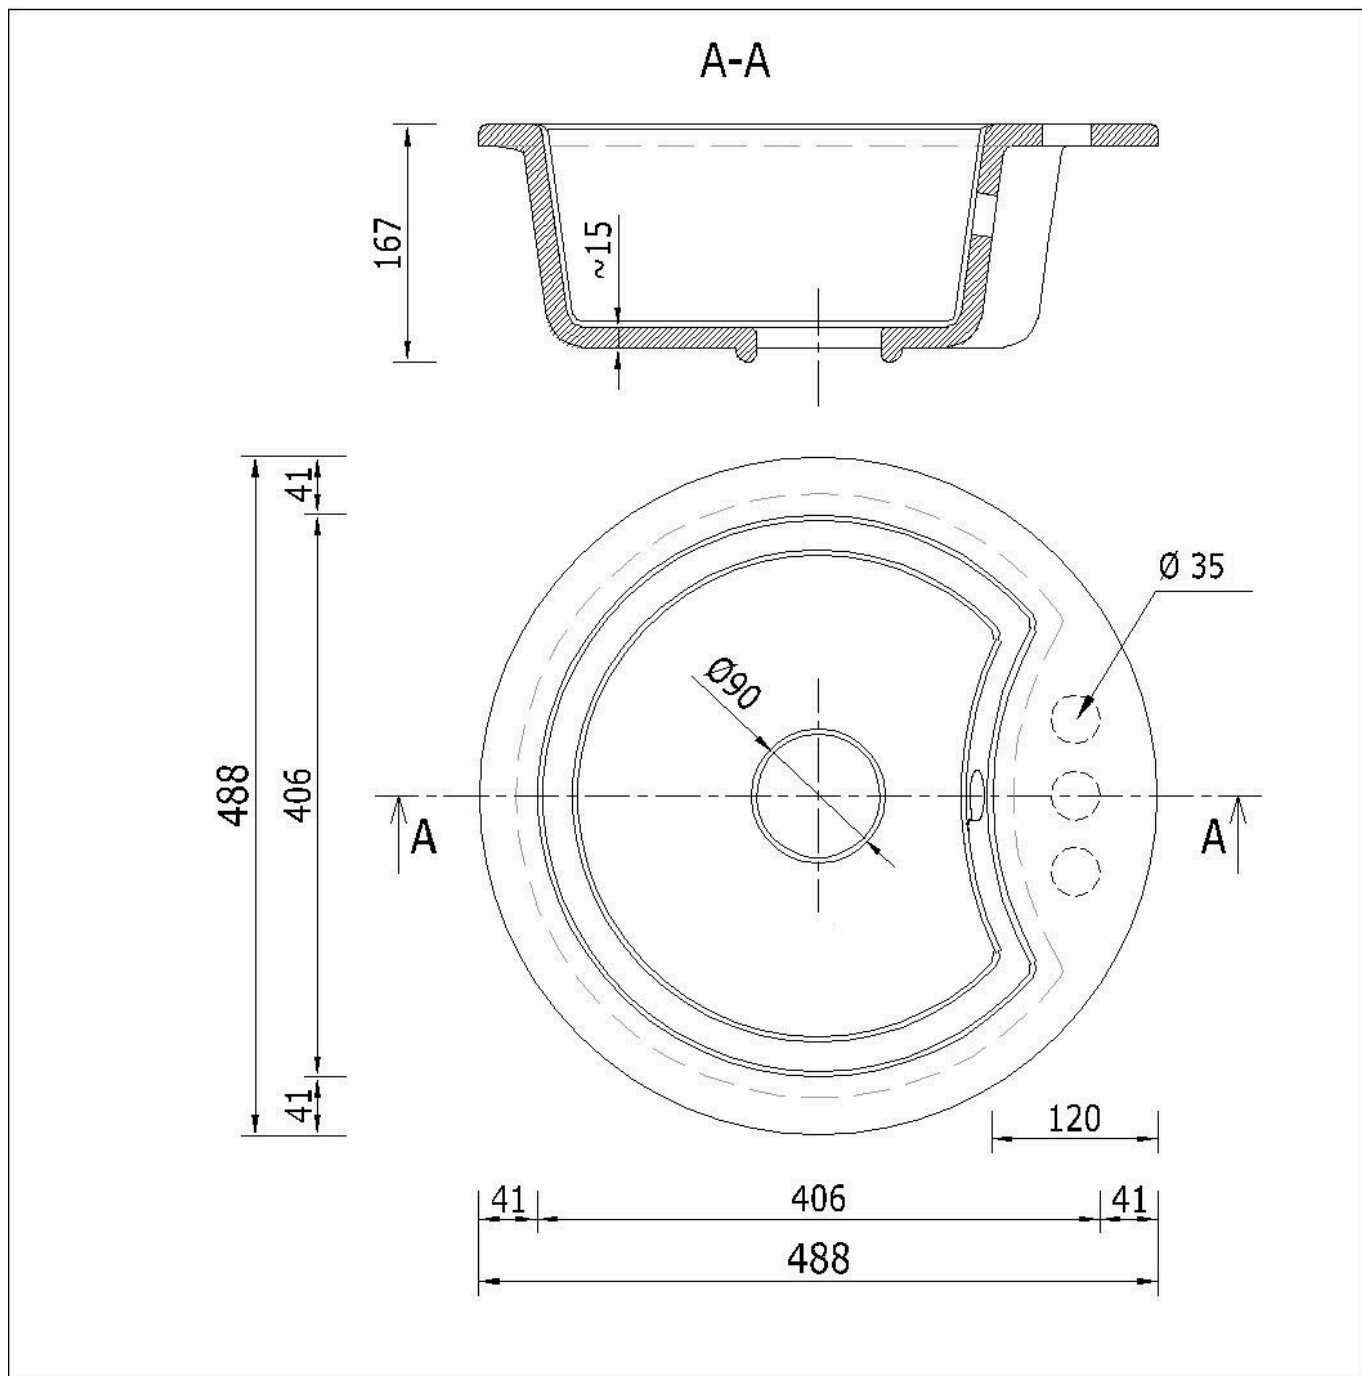

☐☐ Specyfikacja techniczna:

- **Rodzaj:** Zlewozmywak granitowy jednokomorowy, okrągły
- **Kolor:** Biały (zbliżony do RAL 9010)

-
- **Materiał:** 80% granit, 20% spoiwo
 - **Wymiary zewnętrzne:** Ø490 mm
 - **Wymiary komory:** Ø410 mm
 - **Głębokość komory:** 170 mm
 - **Otwory montażowe:** 3 x Ø35 mm (wiercone wyłącznie na życzenie klienta)
 - **Średnica odpływu:** Ø90 mm
 - **Syfon:** Manualny, czarny, z możliwością podłączenia pralki lub zmywarki

Produkt posiada dodatkowe opcje:

Mila Otwory: Brak , A , B , C , A,B , A,C , B,C , A,B,C

Syfon: Syfon Manualny , Syfon Automatyczny (+ 55,00 zł)

Schemat Techniczny

Długość Zlewozmywaka	488 mm
Szerokość Zlewozmywaka	488 mm
Punkty pod Otwory \varnothing 35 mm	3
Rozmiar Odpływu	3 1/2"
Ilość Komór	1

Długość Komory	406 mm
Szerokość Komory	406 mm
Głębokość Komory	167 mm
Zlewozmywak Przeznaczony do szafki od	45 cm

Otwory w zlewozmywaku

Wszystkie otwory wykonujemy bezpłatnie na profesjonalnych wiertnicach do gresu dzięki czemu mają Państwo pewność, że są one wykonane zgodnie ze sztuką.