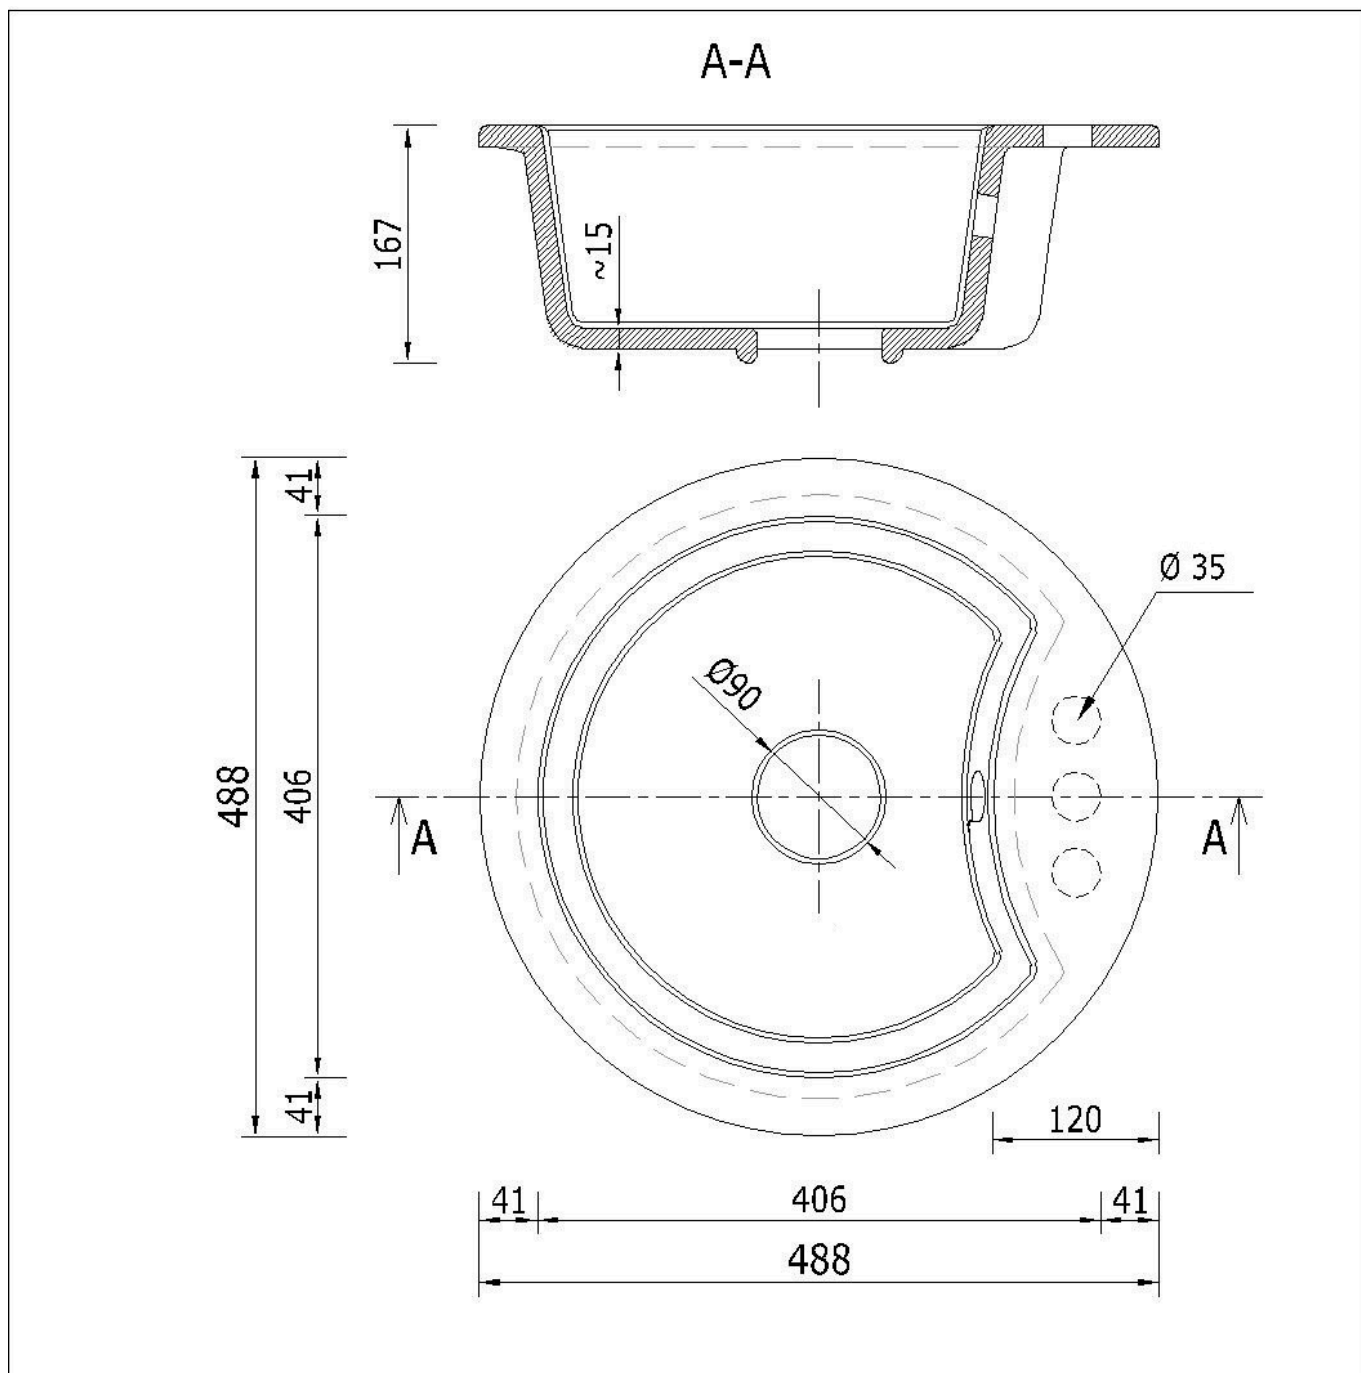

## Schemat Techniczny

Długość Zlewozmywaka

488 mm

---

Szerokość Zlewozmywaka	488 mm
Punkty pod Otwory Ø 35 mm	3
Rozmiar Odpływu	3 1/2"
Ilość Komór	1
Długość Komory	406 mm
Szerokość Komory	406 mm
Głębokość Komory	167 mm
Zlewozmywak Przeznaczony do szafki od	45 cm